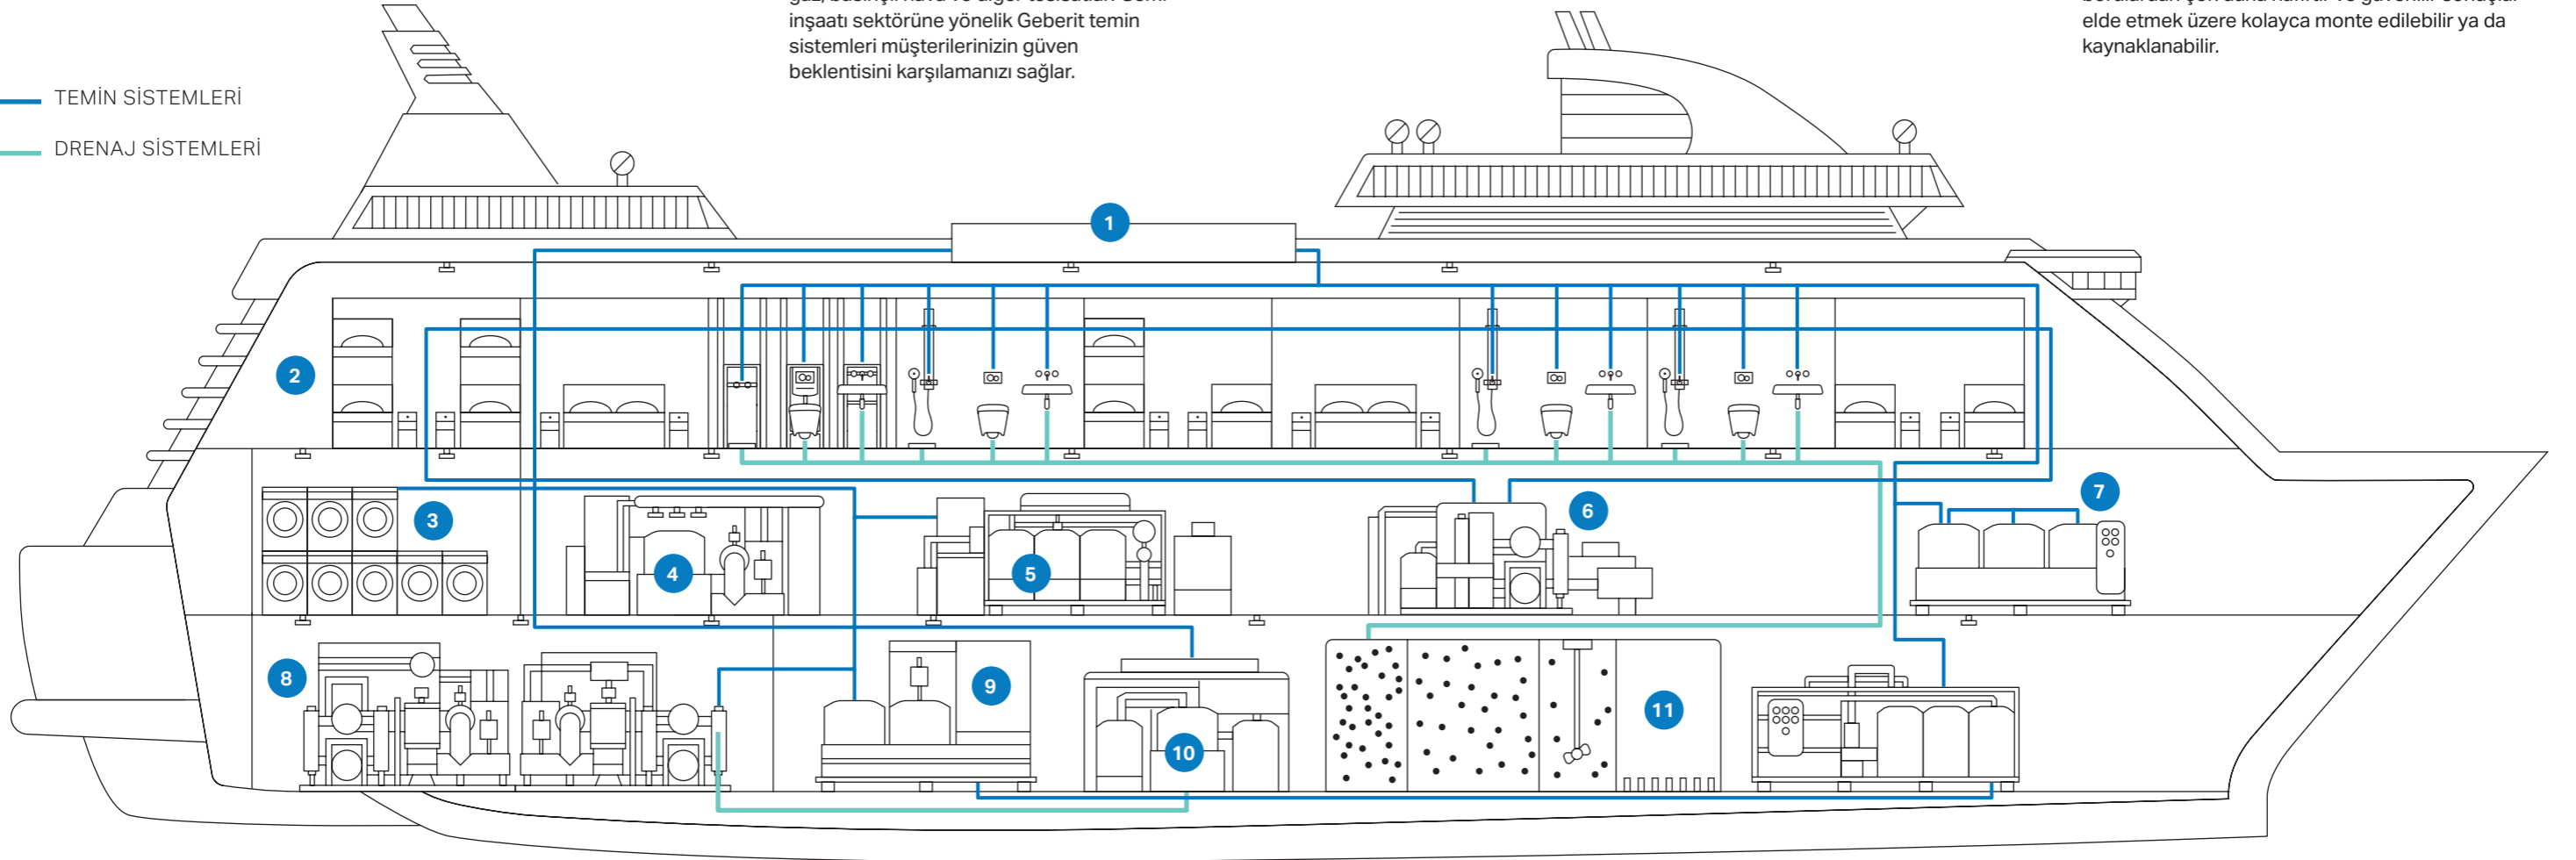

BORU TESİSATI VE İÇ DONANIM İÇİN ÇÖZÜMLER

Modern gemilerde ve offshore tesislerinde, üretimlerinde kullanılan malzemeler için yüksek beklentiler söz konusudur. Geberit sıhhi tesisat, makine ve güvenlik sistemleri için son teknoloji güvenilir, dayanıklı ve kolay monte edilen boru sistemlerinin yanı sıra iç donatım için de en ileri düzeyde tasarım ve montaj kolaylığı sağlayan sıhhi tesisat donanımları sağlamaktadır. Zorlu koşullardan, lüks iç mekanlara kadar geniş bir yelpazeye hitap edecek şekilde üretilmiştir: kalite ve uzun ömür teminatımızdır.

TEMİN SİSTEMLERİ

Geberit sağladığı işlevlerin güvenilir ve sorunsuz bir şekilde çalışmasını mümkün kılan çözümler sunar. İçme suyu, ısıtma, soğutma, yangın söndürme, deniz suyu, gaz, basınçlı hava ve diğer tesisatlar: Gemi inşaatı sektörüne yönelik Geberit temin sistemleri müşterilerinizin güven beklentisini karşılamazı sağlar.

DRENAJ SİSTEMLERİ

Geberit drenaj sistemlerinde gri su ve siyah suyun güvenilir bir şekilde tahliyesini sağlamak için yer çekimi ve vakum ilkelerinden yararlanılmaktadır. HDPE borular konvansiyonel sistemlerde kullanılan borulardan çok daha hafiftir ve güvenilir sonuçlar elde etmek üzere kolayca monte edilebilir ya da kaynaklanabilir.

— TEMİN SİSTEMLERİ
— DRENAJ SİSTEMLERİ

- 1 HAVUZ
- 2 KAMARA VE YOLCU ALANLARI
- 3 ÇAMAŞIRHANE
- 4 SPRİNKLER VE YANGIN SÖNDÜRME SİSTEMLERİ

- 5 KLİMA SİSTEMİ SOĞUTMA SUYU
- 6 ISITMA
- 7 İÇME SUYU
- 8 MAKİNE DAİRESİ
- 9 KULLANIM SUYU

- 10 DENİZ SUYU
- 11 ATIK SU

MONTAJ SİSTEMLERİ

Geberit tesisat sistemleri, seramik sıhhi tesisat malzemelerinin yanı sıra temin ve drenaj borularının konfigürasyonu ve montajı konusunda esneklik sağlayan çeşitli seçenekler ile kolay, hızlı ve güvenilir bir kullanım sunmaktadır.

VİTRİFİYE ÜRÜNLERİ

Geberit vitrifiye ürünleri sade çizgilerden göz alıcı tasarımlara uzanan büyük bir çeşitlilik sunmakta, yatlar ve yolcu gemilerindeki üst segment banyolardan yük gemilerindeki ve offshore tesislerindeki konaklama ünitelerinin ıslak alanlarına kadar her yerde kullanılabilir.