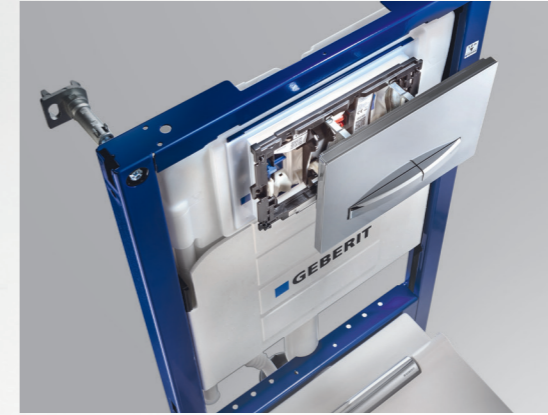

- Kolay bakım
- Su tasarrufu
- Elektrikli, pilli ve jeneratörlü çalışma seçenekleri
- Susuz kullanım imkanı

GEBERIT REZERVUARLAR

Günümüzde yıkama sistemlerini geliştirirken en çok dikkat edilen şeyler düzgün bir yıkama gerçekleştirmek, su tasarrufu sağlamak, cazip bir görünüm elde etmek, özelleştirilmiş işlevler sağlamak ve kullanımı mümkün olduğunca sessiz tutmaktır. Geberit ürünleri ve sistemleri tüm unsurları en ileri standartlara taşıyarak dünya çapında üstün kalitenin simgesi haline gelmiştir. Geçen 50 yılı aşkın sürede bu ürünlerden milyonlarcasının dünya çapında montajı yapılmıştır.

GEBERIT BATARYA SİSTEMİ

Zarif tasarımıyla fark yaratan Geberit batarya sistemi özellikle çok sık kullanılan alanlarda işlevsel güvenilirlik sunar:

- Kolay bakım
- Su tasarrufu
- Son derece hijyenik
- Vandalizme dayanıklı
- Elektrikli, pilli ve jeneratörlü çalışma

GEBERIT DUOFIX / KOMBIFIX

Geberit Duofix ve Kombifix, rezervuar, asma klozet ve lavabo kombinasyonlarının oluşturulması ve güvenli bir şekilde sabitlenmesi için çeşitli seçenekler sunan statik yük taşıyıcı elemanlardır. Uygulama kolaylığı sağlayan tasarımları sayesinde hızlı bir şekilde monte edilebilir.

YENİ

Geberit AquaClean Mera artık vakumlu drenaj ile uyumlu.