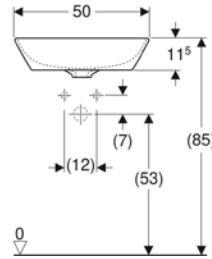

Ürün Kodu	Ürün Tanımı	Liste Fiyatı	Kampanya Fiyatı
505.040.01.6	ONE çanak lavabo, dikey çıkışlı, 50x42.5 cm, batarya deliksiz, KeraTect	48.138 ₺	11.880 TL
505.041.01.6	ONE çanak lavabo, dikey çıkışlı, 50x42.5 cm, batarya delikli, KeraTect	48.138 ₺	11.880 TL

- ONE dikey çıkışlı lavabo siparişlerine 152.089.01.1 ve 244.958.01.1 kodlu ürünler için ayrıca sipariş oluşturulmaktadır.
- Kampanya fiyatı bu 2 ürünü de içermektedir.
- Kampanya içerisinde yer alan ürünler için tavsiye edilen satış fiyatlarıdır ve fiyatlara KDV dahildir.