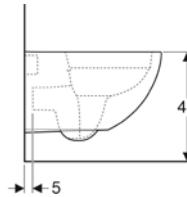

Ürün Kodu	Ürün Tanımı	Liste Fiyatı	Kampanya Fiyatı
503.084.00.1	Smyle Round Rimfree OTC	18.906 TL	9.500 TL
156.050.00.1	Ses İzolasyon Contası