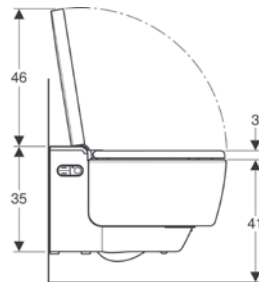

reddot award 2015
winner

DESIGN PLUS
powered by ISH

UZAKTAN KUMANDA / DUVARA MONTE KONTROL PANELİ

Geberit, akıllı klozetin kontrolünü sağlayan uzaktan kumandaya ek olarak kablosuz ve isteğe göre yerleştirilebilecek bir duvar kontrol paneli de sunar. Her iki kontrol aletinde de fonksiyonlar ve tüm veriler açık bir şekilde görünür. Zarif uzaktan kumanda sezgisel olarak anlaşılabilir ve kullanılabilir şekilde tasarlanmıştır. Duvara monte kontrol panelinin beyaz ve siyah renkleri mevcuttur.