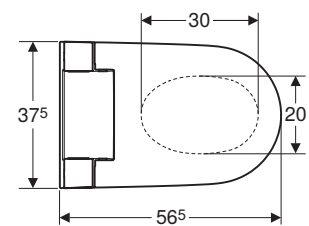

GEBERIT ALBA

ERİŞİLEBİLİR KONFOR

Hayatınızı kolaylaştırmak ve hijyen seviyenizi en üst düzeye çıkarmak için tasarlanan bu kanalsız klozet, TurboFlush teknolojisi ile temizlik ve hijyen sağlar. Ayarlanabilir püskürtme suyu yoğunluğu ve salınım özelliğine sahip WhirlSpray taharet teknolojisi kişiselleştirilmiş temizlik sunarken, otomatik taharet çubuğu temizliği en yüksek hijyen seviyesini garanti eder. Sıcak su deposu ile her kullanıma hazır sıcak su keyfi yaşarken, kireç çözme programı cihazın ömrünü uzatır. Kullanıcı algılama özelliği otomatik olarak ihtiyaç duyduğunuz fonksiyonları başlatırken, uzaktan kumanda ile klozeti kolayca kontrol edebilirsiniz. Yumuşak kapanma ve hızlı çıkarma özelliğine sahip duroplast malzeme WC kapağı lüks ve konfor sunar. Gizli bağlantıları ve minimal tasarımı ile estetik bir görünüm kazanan bu klozet, Geberit Home Uygulaması ile ilave özellikler ve ayar seçenekleri sunar. Teknolojinin ve şıklığın buluştuğu, hijyenin ön planda olduğu bu benzersiz klozet ile banyo deneyiminizi yeniden keşfedin!