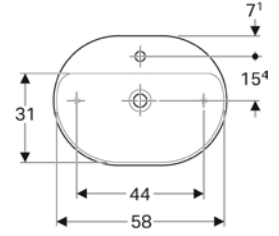

Ürün Kodu	Ürün Tanımı	Liste Fiyatı	Kampanya Fiyatı
500.777.01.2	VariForm çanak lavabo, eliptik ve batarya banklı, 60x45 cm (Taşma delikli)	11.826 TL	6.160 TL
500.778.01.2	VariForm çanak lavabo, eliptik ve batarya banklı, 60x45 cm (Taşma deliksiz)	11.826 TL	6.160 TL