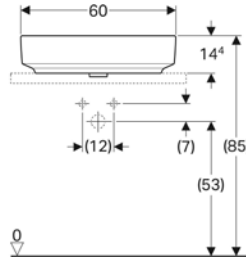

Ürün Kodu	Ürün Tanımı	Liste Fiyatı	Kampanya Fiyatı
500.780.01.2	VariForm çanak lavabo, dikdörtgen ve batarya banklı, 60x45 cm (Taşma delikli)	12.138 TL	6.270 TL
500.781.01.2	VariForm çanak lavabo, dikdörtgen ve batarya banklı, 60x45 cm (Taşma deliksiz)	12.138 TL	6.270 TL