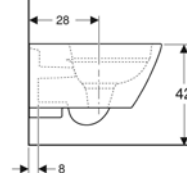

**Rimfree**

Kolay çıkarılabilir kapak

Yavaş kapanan mekanizma

OTC Kodu	Ürün Kodu	Ürün Tanımı	Liste Fiyatı	Kampanya Fiyatı
501.668.00.1	501.652.01.1	Smyle Square Rimfree asma klozet, 54 cm	18.906 TL	9.500 TL
	500.687.01.1	Smyle Square yavaş kapanan, kolay çıkarılabilir kapak		
156.050.00.1		Ses İzolasyon Contası		