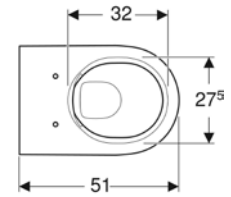

Ürün Kodu	Ürün Tanımı	Liste Fiyatı	Kampanya Fiyatı
503.084.00.1	Smyle Round Rimfree OTC	18.906 TL	9.500 TL
156.050.00.1	Ses İzolasyon Contası