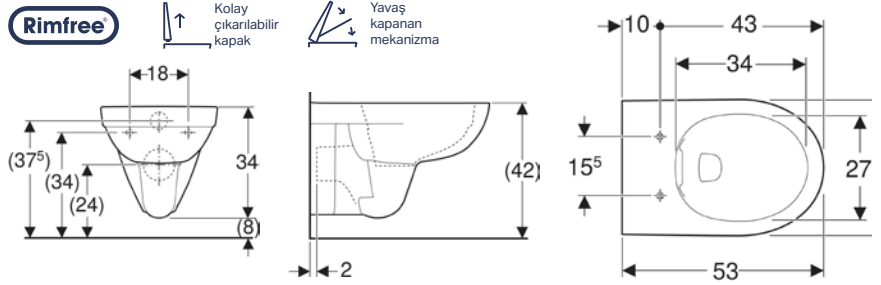

Ürün Kodu	Ürün Tanımı	Liste Fiyatı	Kampanya Fiyatı
501.654.01.1	Selnova Rimfree asma klozet, 53 cm	14.184 TL	6.900 TL
500.335.01.1	Selnova yavaş kapanan, kolay çıkarılabilir kapak		
156.050.00.1	Ses İzolasyon Contası		