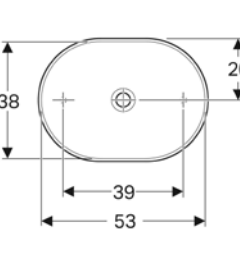

Ürün Kodu	Ürün Tanımı	Liste Fiyatı	Kampanya Fiyatı
500.774.01.2	VariForm çanak lavabo, eliptik, 55x40 cm	11.298 TL	5.830 TL

• Kampanya içerisinde yer alan ürünler için tavsiye edilen satış fiyatlarıdır ve fiyatlara KDV dahildir.