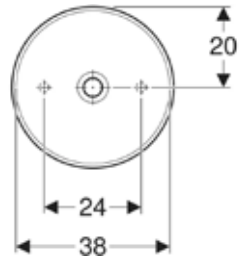

Ürün Kodu	Ürün Tanımı	Liste Fiyatı	Kampanya Fiyatı
500.768.01.2	VariForm çanak lavabo, yuvarlak, D40 cm	10.146 TL	5.280 TL