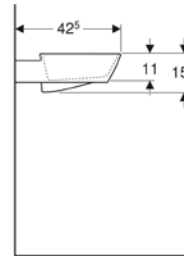

Ürün Kodu	Ürün Tanımı	Liste Fiyatı	Kampanya Fiyatı
505.050.00.1	ONE çanak lavabo, CleanDrain, 50x42.5 cm, batarya deliksiz, KeraTect®	23.202 TL	13.750 TL
505.051.00.1	ONE çanak lavabo, CleanDrain, 50x42.5 cm, batarya delikli, KeraTect®	23.202 TL	13.750 TL