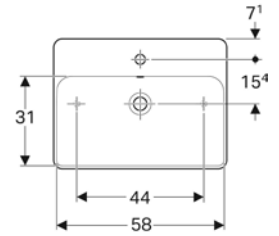

Ürün Kodu	Ürün Tanımı	Liste Fiyatı	Kampanya Fiyatı
500.780.01.2	VariForm çanak lavabo, dikdörtgen ve batarya banklı, 60x45 cm (Taşma delikli)	12.138 TL	6.270 TL
500.781.01.2	VariForm çanak lavabo, dikdörtgen ve batarya banklı, 60x45 cm (Taşma deliksiz)	12.138 TL	6.270 TL