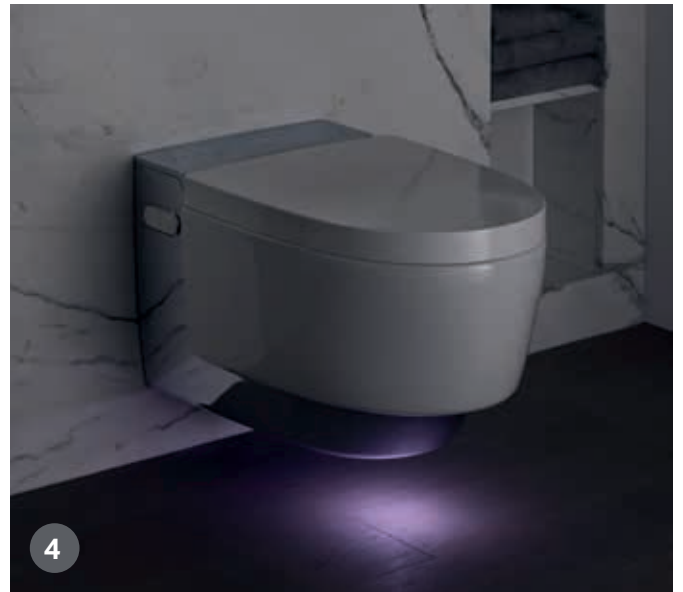

2 KURUTUCU

Kurutma kolu, püskürtme başlığının son konumuna göre kendini otomatik olarak ayarlayarak kurutmayı optimum hale getirir.