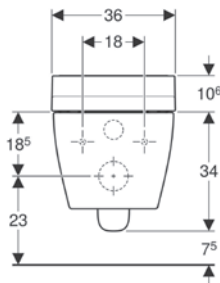

UZAKTAN KUMANDA / DUVARA MONTE KONTROL PANELİ

Geberit uzaktan kumandaya ek olarak Comfort modeli için kablosuz ve isteğe göre yerleştirilebilen bir duvar kontrol paneli de sunar. Her iki kumandada fonksiyonlar görünür şekilde yer alır ve tüm veriler sezgisel olarak kolayca kullanılabilir.