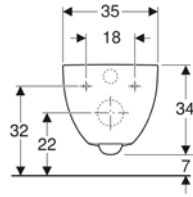

Ürün Kodu	Ürün Tanımı	Liste Fiyatı	Kampanya Fiyatı
503.084.00.1	Smyle Round Rimfree OTC	18.906 TL	9.500 TL
156.050.00.1	Ses İzolasyon Contası