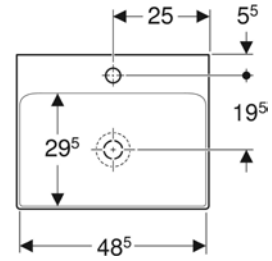

• Kampanya içerisinde yer alan ürünler için tavsiye edilen satış fiyatlarıdır ve fiyatlara KDV dahildir.

GEBERIT LAVABOLAR

SINIRSIZ TASARIM

BANYONUZDA TASARIM ÖZGÜRLÜĞÜ

Ürün Kodu	Ürün Tanımı	Liste Fiyatı	Kampanya Fiyatı
505.023.00.1	ONE çanak lavabo, CleanDrain, 50x40 cm, batarya deliksiz, KeraTect®	20.058 ₺	12.100 TL
505.024.00.1	ONE çanak lavabo, CleanDrain, 50x40 cm, batarya delikli, KeraTect®	20.058 ₺	12.100 TL