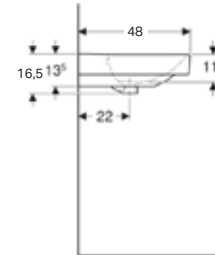

Ürün Kodu	Ürün Tanımı	Liste Fiyatı	Kampanya Fiyatı
500.251.01.1	Smyle etajerli lavabo, batarya delikli, 90 cm	12.612 TL	6.820 TL

• Kampanya içerisinde yer alan ürünler için tavsiye edilen satış fiyatlarıdır ve fiyatlara KDV dahildir.