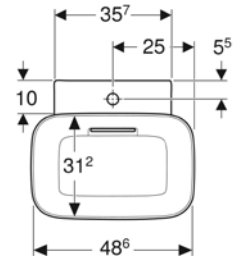

Ürün Kodu	Ürün Tanımı	Liste Fiyatı	Kampanya Fiyatı
505.050.00.1	ONE çanak lavabo, CleanDrain, 50x42.5 cm, batarya deliksiz, KeraTect®	23.202 TL	13.750 TL
505.051.00.1	ONE çanak lavabo, CleanDrain, 50x42.5 cm, batarya delikli, KeraTect®	23.202 TL	13.750 TL