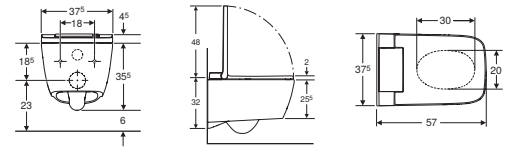

KİREÇ ÇÖZME FONKSİYONU

ENERJİ TASARRUFU MODU

Geberit
AquaClean Sela
uzaktan kumanda
edilerek de
kullanılabilir.

Kod	Ürün Tanımı	Renk	Liste Fiyatı	Kampanya Fiyatı
146.224.21.1	AquaClean Sela Comfort	Krom	175.224 TL	70.500 TL
146.224.11.1	AquaClean Sela Comfort	Beyaz	145.272 TL	68.000 TL
146.250.01.1	AquaClean Sela Square Comfort	Beyaz	165.726 TL	78.200 TL
146.250.21.1	AquaClean Sela Square Comfort	Krom	169.356 TL	79.800 TL