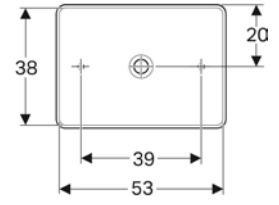

Ürün Kodu	Ürün Tanımı	Liste Fiyatı	Kampanya Fiyatı
500.779.01.2	VariForm çanak lavabo, dikdörtgen, 55x40 cm	11.652 TL	6.050 TL