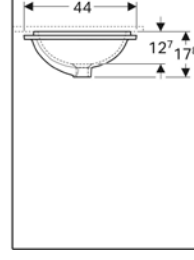

Ürün Kodu	Ürün Tanımı	Liste Fiyatı	Kampanya Fiyatı
500.760.01.2	VariForm tezgah altı lavabo, dikdörtgen, 45x35 cm (Taşma delikli)	6.948 TL	3.080 TL
500.762.01.2	VariForm tezgah altı lavabo, dikdörtgen, 45x35 cm (Taşma deliksiz)	6.948 TL	3.080 TL