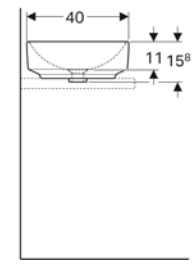

Ürün Kodu	Ürün Tanımı	Liste Fiyatı	Kampanya Fiyatı
500.779.01.2	VariForm çanak lavabo, dikdörtgen, 55x40 cm	11.652 TL	6.050 TL