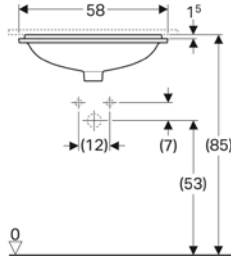

Ürün Kodu	Ürün Tanımı	Liste Fiyatı	Kampanya Fiyatı
500.764.01.2	VariForm tezgah altı lavabo, dikdörtgen, 50x40 cm (Taşma delikli)	6.372 TL	3.300 TL
500.766.01.2	VariForm tezgah altı lavabo, dikdörtgen, 50x40 cm (Taşma deliksiz)	6.372 TL	3.300 TL