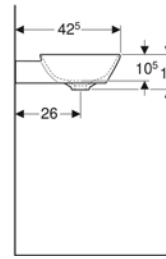

Ürün Kodu	Ürün Tanımı	Liste Fiyatı	Kampanya Fiyatı
505.040.01.6	ONE çanak lavabo, dikey çıkışlı, 50x42.5 cm, batarya deliksiz, KeraTect	48.138 ₺	11.880 TL
505.041.01.6	ONE çanak lavabo, dikey çıkışlı, 50x42.5 cm, batarya delikli, KeraTect	48.138 ₺	11.880 TL

- ONE dikey çıkışlı lavabo siparişlerine 152.089.01.1 ve 244.958.01.1 kodlu ürünler için ayrıca sipariş oluşturulmaktadır.
- Kampanya fiyatı bu 2 ürünü de içermektedir.
- Kampanya içerisinde yer alan ürünler için tavsiye edilen satış fiyatlarıdır ve fiyatlara KDV dahildir.