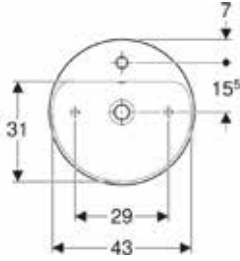

Ürün Kodu	Ürün Tanımı	Liste Fiyatı	Kampanya Fiyatı
500.769.01.2	VariForm çanak lavabo, yuvarlak ve batarya banklı, taşma delikli, D45 cm	10.146 TL	5.280 TL
500.770.01.2	VariForm çanak lavabo, yuvarlak ve batarya banklı, taşma deliksiz, D45 cm	10.146 TL	5.280 TL