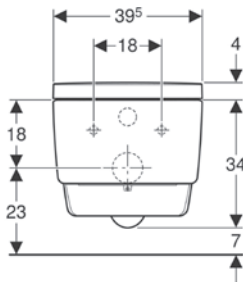

UZAKTAN KUMANDA / DUVARA MONTE KONTROL PANELİ

Geberit, akıllı klozetin kontrolünü sağlayan uzaktan kumandaya ek olarak kablosuz ve isteğe göre yerleştirilebilecek bir duvar kontrol paneli de sunar. Her iki kontrol aletinde de fonksiyonlar ve tüm veriler açık bir şekilde görünür. Zarif uzaktan kumanda sezgisel olarak anlaşılabilir ve kullanılabilir şekilde tasarlanmıştır. Duvara monte kontrol panelinin beyaz ve siyah renkleri mevcuttur.

GEBERIT AQUACLEAN UYGULAMASI – TÜM AKILLI TELEFONLARA UYGUN KURULUM

AquaClean Mera, Geberit AquaClean uygulaması ile akıllı telefon üzerinden rahatlıkla kumanda edilebilir. Bu uygulama akıllı telefonunuzu bir uzaktan kumandaya dönüştürerek püskürtme suyu yoğunluğu, konumu ve sıcaklığı gibi kişisel verilerinizi kaydeder ve her yere beraberinizde götürmenizi sağlar. AquaClean Mera'yı evinizde, başkasının evinde veya otelde kullanmanız fark etmez.