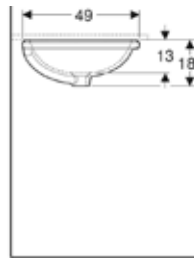

Ürün Kodu	Ürün Tanımı	Liste Fiyatı	Kampanya Fiyatı
500.756.01.2	VariForm tezgah altı lavabo, eliptik, taşma delikli, 55x40 cm	6.948 TL	3.080 TL
500.758.01.2	VariForm tezgah altı lavabo, eliptik, taşma deliksiz, 55x40 cm	6.948 TL	3.080 TL

• Kampanya içerisinde yer alan ürünler için tavsiye edilen satış fiyatlarıdır ve fiyatlara KDV dahildir.