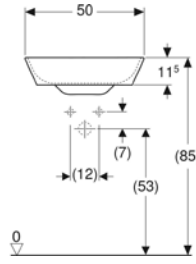

Ürün Kodu	Ürün Tanımı	Liste Fiyatı	Kampanya Fiyatı
505.050.00.1	ONE çanak lavabo, CleanDrain, 50x42.5 cm, batarya deliksiz, KeraTect®	23.202 TL	13.750 TL
505.051.00.1	ONE çanak lavabo, CleanDrain, 50x42.5 cm, batarya delikli, KeraTect®	23.202 TL	13.750 TL