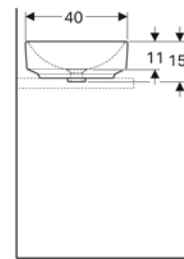

Ürün Kodu	Ürün Tanımı	Liste Fiyatı	Kampanya Fiyatı
500.774.01.2	VariForm çanak lavabo, eliptik, 55x40 cm	11.298 TL	5.830 TL

• Kampanya içerisinde yer alan ürünler için tavsiye edilen satış fiyatlarıdır ve fiyatlara KDV dahildir.