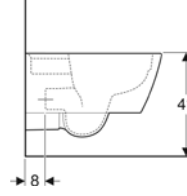

OTC Kodu	Ürün Kodu	Ürün Tanımı	Liste Fiyatı	Kampanya Fiyatı
501.671.00.1	501.651.01.1	iCon Square Rimfree asma klozet, 54 cm	24.198 TL	11.500 TL
	500.837.01.1	iCon Square yavaş kapanan, kolay çıkarılabilir kapak		
156.050.00.1		Ses İzolasyon Contası