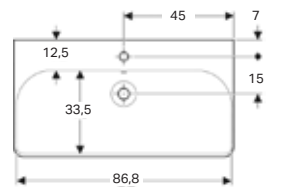

Ürün Kodu	Ürün Tanımı	Liste Fiyatı	Kampanya Fiyatı
500.251.01.1	Smyle etajerli lavabo, batarya delikli, 90 cm	12.612 TL	6.820 TL

• Kampanya içerisinde yer alan ürünler için tavsiye edilen satış fiyatlarıdır ve fiyatlara KDV dahildir.