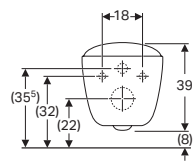

Ürün Kodu	Ürün Tanımı	Liste Fiyatı	Kampanya Fiyatı
500.510.01.2	Citterio Rimfree asma klozet, 56 cm	32.764 TL	15.900 TL
500.540.01.1	Citterio klozet kapağı yavaş kapanan mekanizma, üstten bağlantı		
156.050.00.1	Ses İzolasyon Contası		

• Kampanya içerisinde yer alan ürünler için tavsiye edilen satış fiyatlarıdır ve fiyatlara KDV dahildir.