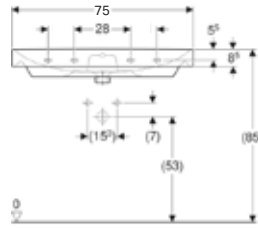

Ürün Kodu	Ürün Tanımı	Liste Fiyatı	Kampanya Fiyatı
500.249.01.1	Smyle etajerli lavabo, batarya delikli, 75 cm	10.602 TL	4.950 TL