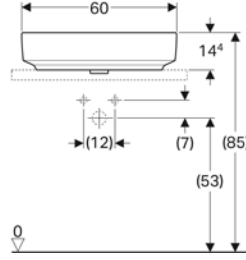

Ürün Kodu	Ürün Tanımı	Liste Fiyatı	Kampanya Fiyatı
500.777.01.2	VariForm çanak lavabo, eliptik ve batarya banklı, 60x45 cm (Taşma delikli)	11.826 TL	6.160 TL
500.778.01.2	VariForm çanak lavabo, eliptik ve batarya banklı, 60x45 cm (Taşma deliksiz)	11.826 TL	6.160 TL