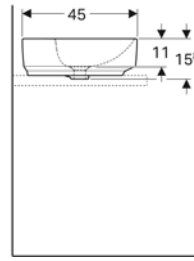

Ürün Kodu	Ürün Tanımı	Liste Fiyatı	Kampanya Fiyatı
500.780.01.2	VariForm çanak lavabo, dikdörtgen ve batarya banklı, 60x45 cm (Taşma delikli)	12.138 TL	6.270 TL
500.781.01.2	VariForm çanak lavabo, dikdörtgen ve batarya banklı, 60x45 cm (Taşma deliksiz)	12.138 TL	6.270 TL