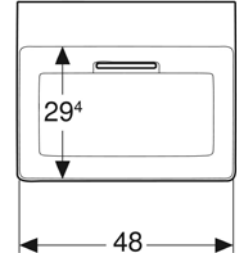

• Kampanya içerisinde yer alan ürünler için tavsiye edilen satış fiyatlarıdır ve fiyatlara KDV dahildir.

GEBERIT LAVABOLAR

SINIRSIZ TASARIM

BANYONUZDA TASARIM ÖZGÜRLÜĞÜ

Ürün Kodu	Ürün Tanımı	Liste Fiyatı	Kampanya Fiyatı
505.023.00.1	ONE çanak lavabo, CleanDrain, 50x40 cm, batarya deliksiz, KeraTect®	20.058 ₺	12.100 TL
505.024.00.1	ONE çanak lavabo, CleanDrain, 50x40 cm, batarya delikli, KeraTect®	20.058 ₺	12.100 TL