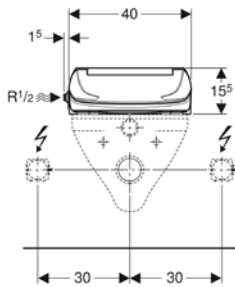

GEBERIT AQUACLEAN 4000

KUSURSUZ RAHATLIK

Konforlu klozet kullanımı için tasarlanan AquaClean 4000 ile tanışın. Yavaş kapanan kapak teknolojisi, sıcak su ile tahareti ve beş kademeli su püskürtme ayarı ile kusursuz bir rahatlık sunar.

ÖZELLİKLER:

- Sıcak su ile otomatik taharet özelliği
- Sıcak su ısıtıcısının çalışma modu ayarlanabilir. (Açık/Kapalı/Enerji Tasarruflu)
- Sıcak su hazırlama için kullanıcı algılama (Enerji Tasarruf Modu)
- Son kullanılan ayarlar otomatik olarak kaydedilir
- Elektrik bağlantısı arkada, sol veya sağda klozetin üzerinde gizlenmiş şekilde
- Kısaltılabilir elektrik kablosu

Kod	Ürün Tanımı	Liste Fiyatı	Kampanya Fiyatı
146.130.11.2	AquaClean 4000 Otomatik Taharet Sist. Klozet Kapağı	40.452 TL	19.500 TL

ÜCRETSİZ
MONTAJ

• Kampanya içerisinde yer alan ürünler için tavsiye edilen satış fiyatlarıdır ve fiyatlara KDV dahildir.