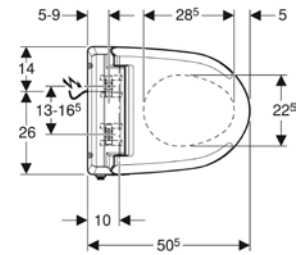

GEBERIT AQUACLEAN 4000

KUSURSUZ RAHATLIK

Konforlu klozet kullanımı için tasarlanan AquaClean 4000 ile tanışın. Yavaş kapanan kapak teknolojisi, sıcak su ile tahareti ve beş kademeli su püskürtme ayarı ile kusursuz bir rahatlık sunar.

ÖZELLİKLER:

- Sıcak su ile otomatik taharet özelliği
- Sıcak su ısıtıcısının çalışma modu ayarlanabilir. (Açık/Kapalı/Enerji Tasarruflu)
- Sıcak su hazırlama için kullanıcı algılama (Enerji Tasarruf Modu)
- Son kullanılan ayarlar otomatik olarak kaydedilir
- Elektrik bağlantısı arkada, sol veya sağda klozetin üzerinde gizlenmiş şekilde
- Kısaltılabilir elektrik kablosu

Kod	Ürün Tanımı	Liste Fiyatı	Kampanya Fiyatı
146.130.11.2	AquaClean 4000 Otomatik Taharet Sist. Klozet Kapağı	40.452 TL	19.500 TL

ÜCRETSİZ
MONTAJ

• Kampanya içerisinde yer alan ürünler için tavsiye edilen satış fiyatlarıdır ve fiyatlara KDV dahildir.