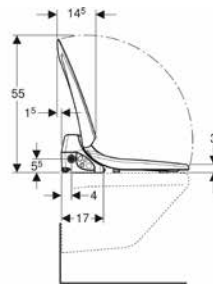

GEBERIT AQUACLEAN 4000

KUSURSUZ RAHATLIK

Konforlu klozet kullanımı için tasarlanan AquaClean 4000 ile tanışın. Yavaş kapanan kapak teknolojisi, sıcak su ile tahareti ve beş kademeli su püskürtme ayarı ile kusursuz bir rahatlık sunar.

ÖZELLİKLER:

- Sıcak su ile otomatik taharet özelliği
- Sıcak su ısıtıcısının çalışma modu ayarlanabilir. (Açık/Kapalı/Enerji Tasarruflu)
- Sıcak su hazırlama için kullanıcı algılama (Enerji Tasarruf Modu)
- Son kullanılan ayarlar otomatik olarak kaydedilir
- Elektrik bağlantısı arkada, sol veya sağda klozetin üzerinde gizlenmiş şekilde
- Kısaltılabilir elektrik kablosu

Kod	Ürün Tanımı	Liste Fiyatı	Kampanya Fiyatı
146.130.11.2	AquaClean 4000 Otomatik Taharet Sist. Klozet Kapağı	40.452 TL	19.500 TL

ÜCRETSİZ
MONTAJ

• Kampanya içerisinde yer alan ürünler için tavsiye edilen satış fiyatlarıdır ve fiyatlara KDV dahildir.