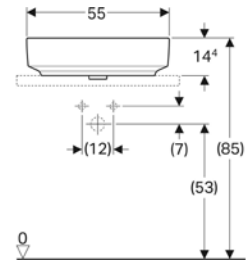

Ürün Kodu	Ürün Tanımı	Liste Fiyatı	Kampanya Fiyatı
500.779.01.2	VariForm çanak lavabo, dikdörtgen, 55x40 cm	11.652 TL	6.050 TL