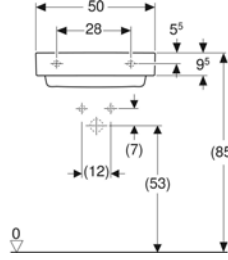

• Kampanya içerisinde yer alan ürünler için tavsiye edilen satış fiyatlarıdır ve fiyatlara KDV dahildir.

GEBERIT LAVABOLAR

SINIRSIZ TASARIM

BANYONUZDA TASARIM ÖZGÜRLÜĞÜ

Ürün Kodu	Ürün Tanımı	Liste Fiyatı	Kampanya Fiyatı
505.023.00.1	ONE çanak lavabo, CleanDrain, 50x40 cm, batarya deliksiz, KeraTect®	20.058 ₺	12.100 TL
505.024.00.1	ONE çanak lavabo, CleanDrain, 50x40 cm, batarya delikli, KeraTect®	20.058 ₺	12.100 TL