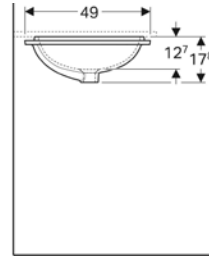

Ürün Kodu	Ürün Tanımı	Liste Fiyatı	Kampanya Fiyatı
500.764.01.2	VariForm tezgah altı lavabo, dikdörtgen, 50x40 cm (Taşma delikli)	6.372 TL	3.300 TL
500.766.01.2	VariForm tezgah altı lavabo, dikdörtgen, 50x40 cm (Taşma deliksiz)	6.372 TL	3.300 TL