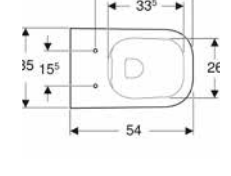

**Rimfree**

Kolay çıkarılabilir kapak

Yavaş kapanan mekanizma

OTC Kodu	Ürün Kodu	Ürün Tanımı	Liste Fiyatı	Kampanya Fiyatı
501.668.00.1	501.652.01.1	Smyle Square Rimfree asma klozet, 54 cm	18.906 TL	9.500 TL
	500.687.01.1	Smyle Square yavaş kapanan, kolay çıkarılabilir kapak		
156.050.00.1		Ses İzolasyon Contası		