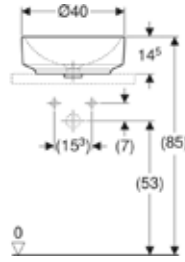

Ürün Kodu	Ürün Tanımı	Liste Fiyatı	Kampanya Fiyatı
500.768.01.2	VariForm çanak lavabo, yuvarlak, D40 cm	10.146 TL	5.280 TL