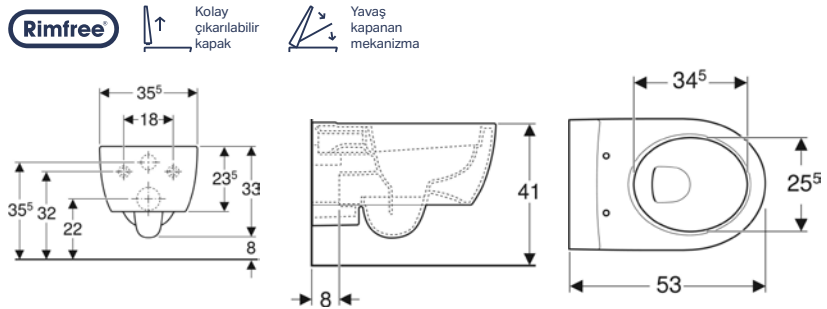

OTC Kodu	Ürün Kodu	Ürün Tanımı	Liste Fiyatı	Kampanya Fiyatı
501.659.00.1	501.002.00.1	iCon Rimfree asma klozet, 53 cm	21.372 TL	9.900 TL
	500.835.01.1	iCon Slim yavaş kapanan, kolay çıkarılabilir kapak		
	156.050.00.1	Ses İzolasyon Contası		

• Kampanya içerisinde yer alan ürünler için tavsiye edilen satış fiyatlarıdır ve fiyatlara KDV dahildir.