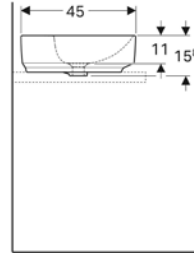

Ürün Kodu	Ürün Tanımı	Liste Fiyatı	Kampanya Fiyatı
500.777.01.2	VariForm çanak lavabo, eliptik ve batarya banklı, 60x45 cm (Taşma delikli)	11.826 TL	6.160 TL
500.778.01.2	VariForm çanak lavabo, eliptik ve batarya banklı, 60x45 cm (Taşma deliksiz)	11.826 TL	6.160 TL