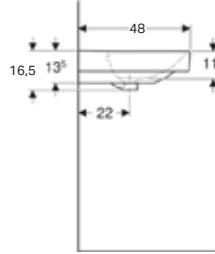

Ürün Kodu	Ürün Tanımı	Liste Fiyatı	Kampanya Fiyatı
500.249.01.1	Smyle etajerli lavabo, batarya delikli, 75 cm	10.602 TL	4.950 TL