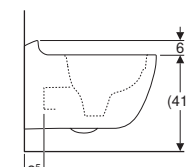

Ürün Kodu	Ürün Tanımı	Liste Fiyatı	Kampanya Fiyatı
500.510.01.2	Citterio Rimfree asma klozet, 56 cm	32.764 TL	15.900 TL
500.540.01.1	Citterio klozet kapağı yavaş kapanan mekanizma, üstten bağlantı		
156.050.00.1	Ses İzolasyon Contası		

• Kampanya içerisinde yer alan ürünler için tavsiye edilen satış fiyatlarıdır ve fiyatlara KDV dahildir.