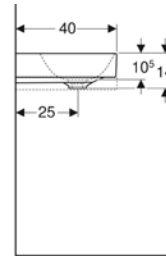

• Kampanya içerisinde yer alan ürünler için tavsiye edilen satış fiyatlarıdır ve fiyatlara KDV dahildir.

GEBERIT LAVABOLAR

SINIRSIZ TASARIM

BANYONUZDA TASARIM ÖZGÜRLÜĞÜ

Ürün Kodu	Ürün Tanımı	Liste Fiyatı	Kampanya Fiyatı
505.023.00.1	ONE çanak lavabo, CleanDrain, 50x40 cm, batarya deliksiz, KeraTect®	20.058 ₺	12.100 TL
505.024.00.1	ONE çanak lavabo, CleanDrain, 50x40 cm, batarya delikli, KeraTect®	20.058 ₺	12.100 TL