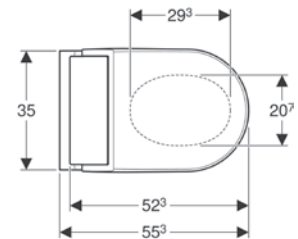

UZAKTAN KUMANDA / DUVARA MONTE KONTROL PANELİ

Geberit uzaktan kumandaya ek olarak Comfort modeli için kablosuz ve isteğe göre yerleştirilebilen bir duvar kontrol paneli de sunar. Her iki kumandada fonksiyonlar görünür şekilde yer alır ve tüm veriler sezgisel olarak kolayca kullanılabilir.