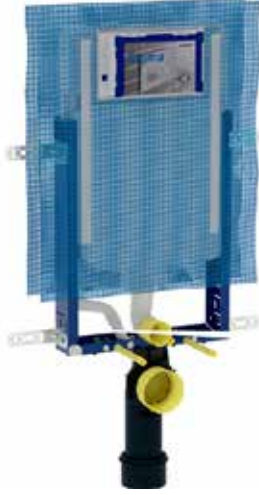

GEBERIT SIGMA & ALPHA

MAKSİMUM FAYDA

BANYOLARDA GÜVEN VEREN KALİTE

Geberit Sigma serisinde 8 cm ve 12 cm gömme rezervuar seçenekleri mevcuttur. Alçıpan duvar veya tuğla duvar tipi için uygun seçenekler mevcuttur. Geberit Duofresh koku alma ünitesi Sigma 01, 10, 20, 21, 30, 50 kumanda kapakları ile birlikte kullanılabilir. Kullanıcı algılama fonksiyonu ile otomatik çalışma ve ortam ışığı aktivasyonu sağlar. Geberit Sigma kumandaları için uygundur ve yoğuşmaya karşı yalıtımlıdır.

GÜVENİLİRLİK VE TASARIM

Geberit Alpha kumanda kapakları, banyonuza farklı model ve renk seçenekleri sunar. Banyonuz; ister basit ve kullanışlı olsun, ister renkli ve abartılı bir stil olsun ya da sıcak ve konforlu bir alan olsun, Geberit Alpha gömme rezervuar ve kumanda kapakları her duruma uygun çözümler sunar.

- Gömme rezervuar ve asma klozet banyonuzda daha fazla alan yaratır.
- Geberit Alpha gömme rezervuarlar dar alanlarda da montaja uygundur.