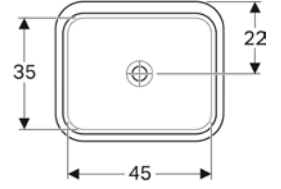

Ürün Kodu	Ürün Tanımı	Liste Fiyatı	Kampanya Fiyatı
500.760.01.2	VariForm tezgah altı lavabo, dikdörtgen, 45x35 cm (Taşma delikli)	6.948 TL	3.080 TL
500.762.01.2	VariForm tezgah altı lavabo, dikdörtgen, 45x35 cm (Taşma deliksiz)	6.948 TL	3.080 TL