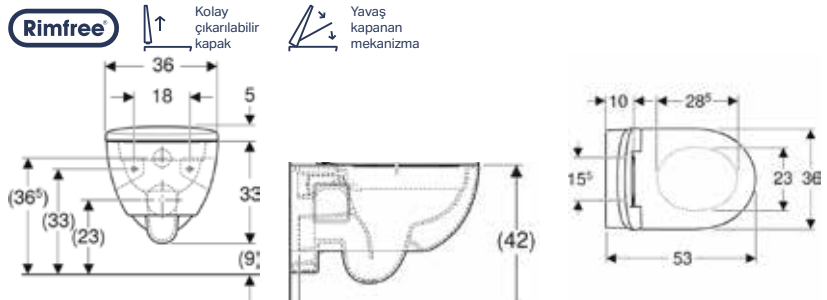

Ürün Kodu	Ürün Tanımı	Liste Fiyatı	Kampanya Fiyatı
501.654.01.1	Selnova Rimfree asma klozet, 53 cm	14.184 TL	6.900 TL
500.335.01.1	Selnova yavaş kapanan, kolay çıkarılabilir kapak		
156.050.00.1	Ses İzolasyon Contası		