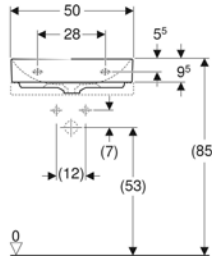

• Kampanya içerisinde yer alan ürünler için tavsiye edilen satış fiyatlarıdır ve fiyatlara KDV dahildir.

GEBERIT LAVABOLAR

SINIRSIZ TASARIM

BANYONUZDA TASARIM ÖZGÜRLÜĞÜ

Ürün Kodu	Ürün Tanımı	Liste Fiyatı	Kampanya Fiyatı
505.023.00.1	ONE çanak lavabo, CleanDrain, 50x40 cm, batarya deliksiz, KeraTect®	20.058 ₺	12.100 TL
505.024.00.1	ONE çanak lavabo, CleanDrain, 50x40 cm, batarya delikli, KeraTect®	20.058 ₺	12.100 TL