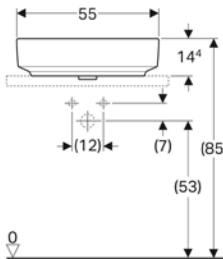

Ürün Kodu	Ürün Tanımı	Liste Fiyatı	Kampanya Fiyatı
500.774.01.2	VariForm çanak lavabo, eliptik, 55x40 cm	11.298 TL	5.830 TL

• Kampanya içerisinde yer alan ürünler için tavsiye edilen satış fiyatlarıdır ve fiyatlara KDV dahildir.