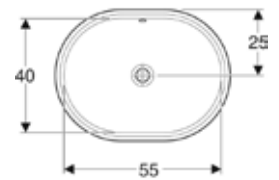

Ürün Kodu	Ürün Tanımı	Liste Fiyatı	Kampanya Fiyatı
500.756.01.2	VariForm tezgah altı lavabo, eliptik, taşma delikli, 55x40 cm	6.948 TL	3.080 TL
500.758.01.2	VariForm tezgah altı lavabo, eliptik, taşma deliksiz, 55x40 cm	6.948 TL	3.080 TL

• Kampanya içerisinde yer alan ürünler için tavsiye edilen satış fiyatlarıdır ve fiyatlara KDV dahildir.