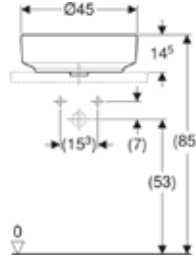

Ürün Kodu	Ürün Tanımı	Liste Fiyatı	Kampanya Fiyatı
500.769.01.2	VariForm çanak lavabo, yuvarlak ve batarya banklı, taşma delikli, D45 cm	10.146 TL	5.280 TL
500.770.01.2	VariForm çanak lavabo, yuvarlak ve batarya banklı, taşma deliksiz, D45 cm	10.146 TL	5.280 TL