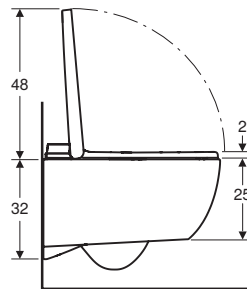

GEBERIT ALBA

ERİŞİLEBİLİR KONFOR

Hayatınızı kolaylaştırmak ve hijyen seviyenizi en üst düzeye çıkarmak için tasarlanan bu kanalsız klozet, TurboFlush teknolojisi ile temizlik ve hijyen sağlar. Ayarlanabilir püskürtme suyu yoğunluğu ve salınım özelliğine sahip WhirlSpray taharet teknolojisi kişiselleştirilmiş temizlik sunarken, otomatik taharet çubuğu temizliği en yüksek hijyen seviyesini garanti eder. Sıcak su deposu ile her kullanıma hazır sıcak su keyfi yaşarken, kireç çözme programı cihazın ömrünü uzatır. Kullanıcı algılama özelliği otomatik olarak ihtiyaç duyduğunuz fonksiyonları başlatırken, uzaktan kumanda ile klozeti kolayca kontrol edebilirsiniz. Yumuşak kapanma ve hızlı çıkarma özelliğine sahip duroplast malzeme WC kapağı lüks ve konfor sunar. Gizli bağlantıları ve minimal tasarımı ile estetik bir görünüm kazanan bu klozet, Geberit Home Uygulaması ile ilave özellikler ve ayar seçenekleri sunar. Teknolojinin ve şıklığın buluştuğu, hijyenin ön planda olduğu bu benzersiz klozet ile banyo deneyiminizi yeniden keşfedin!