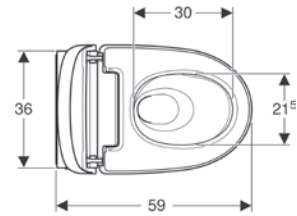

reddot award 2015
winner

DESIGN PLUS
powered by ISH

UZAKTAN KUMANDA / DUVARA MONTE KONTROL PANELİ

Geberit, akıllı klozetin kontrolünü sağlayan uzaktan kumandaya ek olarak kablosuz ve isteğe göre yerleştirilebilecek bir duvar kontrol paneli de sunar. Her iki kontrol aletinde de fonksiyonlar ve tüm veriler açık bir şekilde görünür. Zarif uzaktan kumanda sezgisel olarak anlaşılabilir ve kullanılabilir şekilde tasarlanmıştır. Duvara monte kontrol panelinin beyaz ve siyah renkleri mevcuttur.