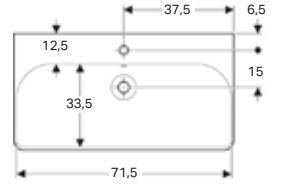

Ürün Kodu	Ürün Tanımı	Liste Fiyatı	Kampanya Fiyatı
500.249.01.1	Smyle etajerli lavabo, batarya delikli, 75 cm	10.602 TL	4.950 TL