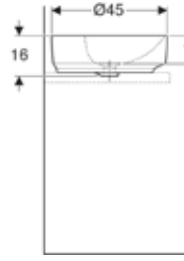

Ürün Kodu	Ürün Tanımı	Liste Fiyatı	Kampanya Fiyatı
500.769.01.2	VariForm çanak lavabo, yuvarlak ve batarya banklı, taşma delikli, D45 cm	10.146 TL	5.280 TL
500.770.01.2	VariForm çanak lavabo, yuvarlak ve batarya banklı, taşma deliksiz, D45 cm	10.146 TL	5.280 TL