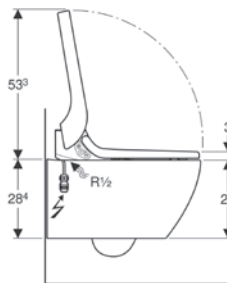

UZAKTAN KUMANDA / DUVARA MONTE KONTROL PANELİ

Geberit uzaktan kumandaya ek olarak Comfort modeli için kablosuz ve isteğe göre yerleştirilebilen bir duvar kontrol paneli de sunar. Her iki kumandada fonksiyonlar görünür şekilde yer alır ve tüm veriler sezgisel olarak kolayca kullanılabilir.