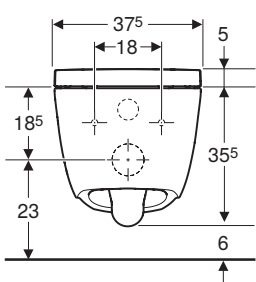

GEBERIT ALBA

ERİŞİLEBİLİR KONFOR

Hayatınızı kolaylaştırmak ve hijyen seviyenizi en üst düzeye çıkarmak için tasarlanan bu kanalsız klozet, TurboFlush teknolojisi ile temizlik ve hijyen sağlar. Ayarlanabilir püskürtme suyu yoğunluğu ve salınım özelliğine sahip WhirlSpray taharet teknolojisi kişiselleştirilmiş temizlik sunarken, otomatik taharet çubuğu temizliği en yüksek hijyen seviyesini garanti eder. Sıcak su deposu ile her kullanıma hazır sıcak su keyfi yaşarken, kireç çözme programı cihazın ömrünü uzatır. Kullanıcı algılama özelliği otomatik olarak ihtiyaç duyduğunuz fonksiyonları başlatırken, uzaktan kumanda ile klozeti kolayca kontrol edebilirsiniz. Yumuşak kapanma ve hızlı çıkarma özelliğine sahip duroplast malzeme WC kapağı lüks ve konfor sunar. Gizli bağlantıları ve minimal tasarımı ile estetik bir görünüm kazanan bu klozet, Geberit Home Uygulaması ile ilave özellikler ve ayar seçenekleri sunar. Teknolojinin ve şıklığın buluştuğu, hijyenin ön planda olduğu bu benzersiz klozet ile banyo deneyiminizi yeniden keşfedin!