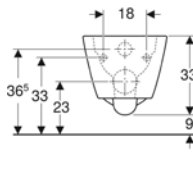

**Rimfree**

Kolay çıkarılabilir kapak

Yavaş kapanan mekanizma

OTC Kodu	Ürün Kodu	Ürün Tanımı	Liste Fiyatı	Kampanya Fiyatı
501.668.00.1	501.652.01.1	Smyle Square Rimfree asma klozet, 54 cm	18.906 TL	9.500 TL
	500.687.01.1	Smyle Square yavaş kapanan, kolay çıkarılabilir kapak		
156.050.00.1		Ses İzolasyon Contası		