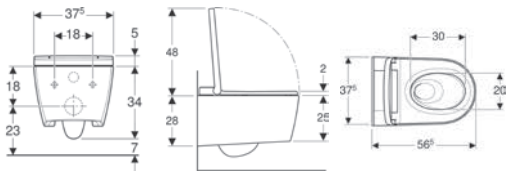

TEK BAKIŞTA TÜM ÖZELLİKLER:

WHIRLSPRAY TAHARET
TEKNOLOJİSİ

TURBOFLUSH YIKAMA
TEKNOLOJİLİ KANALSIZ
KLOZET

UZAKTAN KUMANDA

MOBİL CİHAZ İLE
UZAKTAN KONTROL

YÖNLENDİRME IŞIĞI

KİŞİYE GÖRE AYARLANABİLİR
TAHARET ÇUBUĞU

AYARLANABİLİR PÜSKÜRTME
SUYU SICAKLIĞI

SALINIMLI PÜSKÜRTME

BİDE FONKSİYONU
(KADINLARA ÖZEL YIKAMA)

YUMUŞAK KAPANAN
KLOZET KAPAĞI

QUICK RELEASE FONKSİYONU İLE KOLAYCA
ÇIKARILABİLEN KLOZET KAPAĞI

KULLANICI ALGILAMA

KİREÇ ÇÖZME FONKSİYONU

ENERJİ TASARRUFU MODU

Geberit
AquaClean Sela
uzaktan kumanda
edilerek de
kullanılabilir.