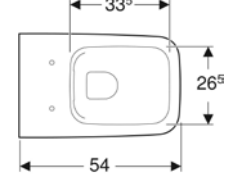

OTC Kodu	Ürün Kodu	Ürün Tanımı	Liste Fiyatı	Kampanya Fiyatı
501.671.00.1	501.651.01.1	iCon Square Rimfree asma klozet, 54 cm	24.198 TL	11.500 TL
	500.837.01.1	iCon Square yavaş kapanan, kolay çıkarılabilir kapak		
156.050.00.1		Ses İzolasyon Contası