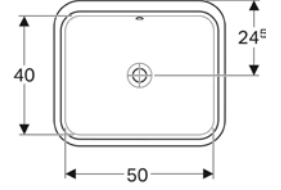

Ürün Kodu	Ürün Tanımı	Liste Fiyatı	Kampanya Fiyatı
500.764.01.2	VariForm tezgah altı lavabo, dikdörtgen, 50x40 cm (Taşma delikli)	6.372 TL	3.300 TL
500.766.01.2	VariForm tezgah altı lavabo, dikdörtgen, 50x40 cm (Taşma deliksiz)	6.372 TL	3.300 TL