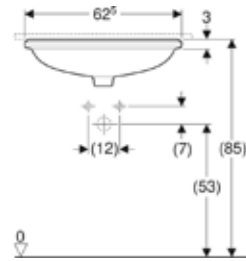

Ürün Kodu	Ürün Tanımı	Liste Fiyatı	Kampanya Fiyatı
500.756.01.2	VariForm tezgah altı lavabo, eliptik, taşma delikli, 55x40 cm	6.948 TL	3.080 TL
500.758.01.2	VariForm tezgah altı lavabo, eliptik, taşma deliksiz, 55x40 cm	6.948 TL	3.080 TL

• Kampanya içerisinde yer alan ürünler için tavsiye edilen satış fiyatlarıdır ve fiyatlara KDV dahildir.