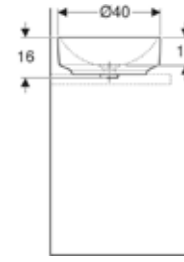

Ürün Kodu	Ürün Tanımı	Liste Fiyatı	Kampanya Fiyatı
500.768.01.2	VariForm çanak lavabo, yuvarlak, D40 cm	10.146 TL	5.280 TL