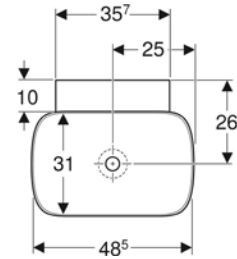

Ürün Kodu	Ürün Tanımı	Liste Fiyatı	Kampanya Fiyatı
505.040.01.6	ONE çanak lavabo, dikey çıkışlı, 50x42.5 cm, batarya deliksiz, KeraTect	48.138 ₺	11.880 TL
505.041.01.6	ONE çanak lavabo, dikey çıkışlı, 50x42.5 cm, batarya delikli, KeraTect	48.138 ₺	11.880 TL

- ONE dikey çıkışlı lavabo siparişlerine 152.089.01.1 ve 244.958.01.1 kodlu ürünler için ayrıca sipariş oluşturulmaktadır.
- Kampanya fiyatı bu 2 ürünü de içermektedir.
- Kampanya içerisinde yer alan ürünler için tavsiye edilen satış fiyatlarıdır ve fiyatlara KDV dahildir.