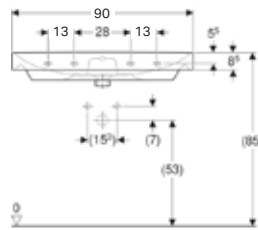

Ürün Kodu	Ürün Tanımı	Liste Fiyatı	Kampanya Fiyatı
500.251.01.1	Smyle etajerli lavabo, batarya delikli, 90 cm	12.612 TL	6.820 TL

• Kampanya içerisinde yer alan ürünler için tavsiye edilen satış fiyatlarıdır ve fiyatlara KDV dahildir.