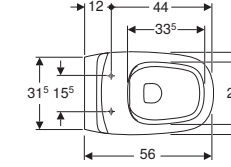

Ürün Kodu	Ürün Tanımı	Liste Fiyatı	Kampanya Fiyatı
500.510.01.2	Citterio Rimfree asma klozet, 56 cm	32.764 TL	15.900 TL
500.540.01.1	Citterio klozet kapağı yavaş kapanan mekanizma, üstten bağlantı		
156.050.00.1	Ses İzolasyon Contası		

• Kampanya içerisinde yer alan ürünler için tavsiye edilen satış fiyatlarıdır ve fiyatlara KDV dahildir.