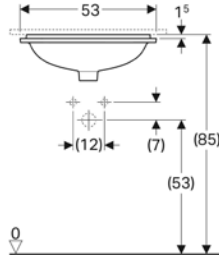

Ürün Kodu	Ürün Tanımı	Liste Fiyatı	Kampanya Fiyatı
500.760.01.2	VariForm tezgah altı lavabo, dikdörtgen, 45x35 cm (Taşma delikli)	6.948 TL	3.080 TL
500.762.01.2	VariForm tezgah altı lavabo, dikdörtgen, 45x35 cm (Taşma deliksiz)	6.948 TL	3.080 TL