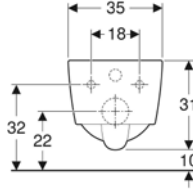

OTC Kodu	Ürün Kodu	Ürün Tanımı	Liste Fiyatı	Kampanya Fiyatı
501.671.00.1	501.651.01.1	iCon Square Rimfree asma klozet, 54 cm	24.198 TL	11.500 TL
	500.837.01.1	iCon Square yavaş kapanan, kolay çıkarılabilir kapak		
156.050.00.1		Ses İzolasyon Contası