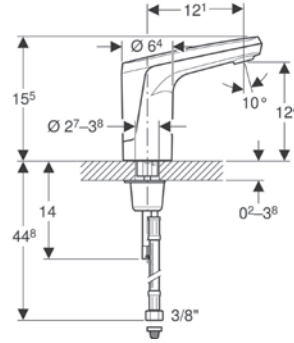

GEBERIT TYPE 80

Ürün Kodu	Ürün Tanımı	Liste Fiyatı KDV Dahil	Kampanya Fiyatı KDV Dahil
116.131.21.1	Type 80 Fotoselli Batarya - Tek su girişli, Pili	16.320 TL	9.100 TL
116.132.21.1	Type 80 Fotoselli Batarya - Çift su girişli, Pili	18.870 TL	10.000 TL
116.133.21.1	Type 80 Fotoselli Batarya - Tek su girişli, Elektrikli	19.638 TL	10.300 TL
116.134.21.1	Type 80 Fotoselli Batarya - Çift Su Giriş, Elektrikli	22.188 TL	11.500 TL

Type80 ürün üzerinde standartta 5,7 lt/dk perlatör gelir.

• Kampanya içerisinde yer alan ürünler için tavsiye edilen satış fiyatlarıdır ve fiyatlara KDV dahildir.