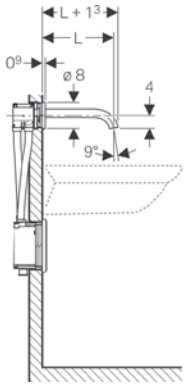

GEBERIT PIAVE

L = 22 cm