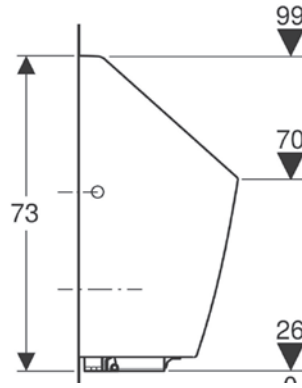

GEBERIT SELVA