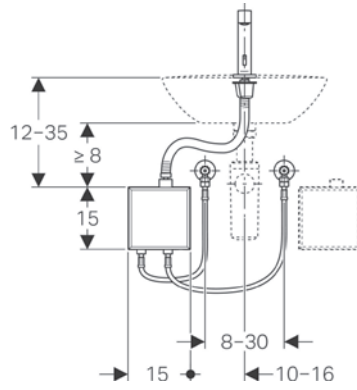

GEBERIT BRENTA

Ürün Kodu	Ürün Tanımı	Renk	Liste Fiyatı KDV Dahil	Kampanya Fiyatı KDV Dahil
116.173.21.1*	Brenta Fotoselli Batarya (lavabo veya tezgah üzeri) - Tek su girişli,Pilli	Parlak krom	31.968 ₺	15.500 TL
116.171.21.1*	Brenta Fotoselli Batarya (lavabo veya tezgah üzeri) - Tek su girişli, Elektrikli	Parlak krom	39.438 ₺	16.000 TL
116.175.21.1	Brenta Fotoselli Batarya (lavabo veya tezgah üzeri) - Tek su girişli, Jeneratörlü	Parlak krom	41.664 ₺	19.500 TL
116.174.21.1*	Brenta Fotoselli Batarya (lavabo veya tezgah üzeri) - Çift su girişli,Pilli	Parlak krom	33.846 ₺	16.500 TL
116.172.21.1*	Brenta Fotoselli Batarya (lavabo veya tezgah üzeri) - Çift su girişli, Elektrikli	Parlak krom	40.602 ₺	15.130 TL
116.176.21.1	Brenta Fotoselli Batarya (lavabo veya tezgah üzeri) - Çift su girişli, Jeneratörlü	Parlak krom	51.678 ₺	20.000 TL
116.173.14.1*	Brenta Fotoselli Batarya (lavabo veya tezgah üzeri) - Tek su girişli,Pilli	Mat Siyah	56.652 ₺	22.000 TL
116.171.14.1*	Brenta Fotoselli Batarya (lavabo veya tezgah üzeri) - Tek su girişli, Elektrikli	Mat Siyah	56.652 ₺	23.000 TL
116.175.14.1	Brenta Fotoselli Batarya (lavabo veya tezgah üzeri) - Tek su girişli, Jeneratörlü	Mat Siyah	64.980 ₺	30.000 TL
116.174.14.1*	Brenta Fotoselli Batarya (lavabo veya tezgah üzeri) - Çift su girişli,Pilli	Mat Siyah	58.536 ₺	23.500 TL
116.172.14.1*	Brenta Fotoselli Batarya (lavabo veya tezgah üzeri) - Çift su girişli, Elektrikli	Mat Siyah	58.536 ₺	24.500 TL
116.176.14.1	Brenta Fotoselli Batarya (lavabo veya tezgah üzeri) - Çift su girişli, Jeneratörlü	Mat Siyah	66.546 ₺	29.500 TL
116.173.SN.1*	Brenta Fotoselli Batarya (lavabo veya tezgah üzeri) - Tek su girişli,Pilli	Paslanmaz Çelik	60.924 ₺	23.000 TL
116.171.SN.1*	Brenta Fotoselli Batarya (lavabo veya tezgah üzeri) - Tek su girişli, Elektrikli	Paslanmaz Çelik	60.924 ₺	24.500 TL
116.175.SN.1	Brenta Fotoselli Batarya (lavabo veya tezgah üzeri) - Tek su girişli, Jeneratörlü	Paslanmaz Çelik	68.592 ₺	31.500 TL
116.174.SN.1*	Brenta Fotoselli Batarya (lavabo veya tezgah üzeri) - Çift su girişli,Pilli	Paslanmaz Çelik	62.814 ₺	24.500 TL
116.172.SN.1*	Brenta Fotoselli Batarya (lavabo veya tezgah üzeri) - Çift su girişli, Elektrikli	Paslanmaz Çelik	62.814 ₺	25.500 TL
116.176.SN.1	Brenta Fotoselli Batarya (lavabo veya tezgah üzeri) - Çift su girişli, Jeneratörlü	Paslanmaz Çelik	70.218 ₺	32.000 TL
243.637.00.1	Piave ve Brenta için su tasarruflu perlatör, 1,9 lt/dk		474 ₺	200 TL

* Pili ve Elektrikli bataryalara ayrıca su tasarruflu perlatör 243.637.00.1 siparişe eklenmelidir. Ürün üzerinde standartta 5 lt/dk perlatör gelir. Perlatör değişimi sayesinde **%62 su tasarrufu** sağlanmış olur.

Jeneratörlü batarya için su tasarruflu perlatör uygun değildir.

• Kampanya içerisinde yer alan ürünler için tavsiye edilen satış fiyatlarıdır ve fiyatlara KDV dahildir.