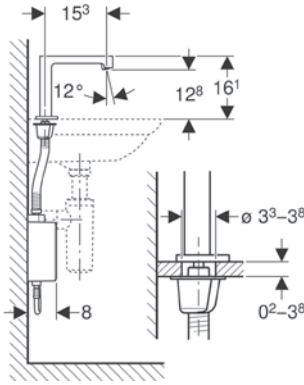

GEBERIT BRENTA

Ürün Kodu	Ürün Tanımı	Renk	Liste Fiyatı KDV Dahil	Kampanya Fiyatı KDV Dahil
116.173.21.1*	Brenta Fotoselli Batarya (lavabo veya tezgah üzeri) - Tek su girişli,Pilli	Parlak krom	31.968 ₺	15.500 TL
116.171.21.1*	Brenta Fotoselli Batarya (lavabo veya tezgah üzeri) - Tek su girişli, Elektrikli	Parlak krom	39.438 ₺	16.000 TL
116.175.21.1	Brenta Fotoselli Batarya (lavabo veya tezgah üzeri) - Tek su girişli, Jeneratörlü	Parlak krom	41.664 ₺	19.500 TL
116.174.21.1*	Brenta Fotoselli Batarya (lavabo veya tezgah üzeri) - Çift su girişli,Pilli	Parlak krom	33.846 ₺	16.500 TL
116.172.21.1*	Brenta Fotoselli Batarya (lavabo veya tezgah üzeri) - Çift su girişli, Elektrikli	Parlak krom	40.602 ₺	15.130 TL
116.176.21.1	Brenta Fotoselli Batarya (lavabo veya tezgah üzeri) - Çift su girişli, Jeneratörlü	Parlak krom	51.678 ₺	20.000 TL
116.173.14.1*	Brenta Fotoselli Batarya (lavabo veya tezgah üzeri) - Tek su girişli,Pilli	Mat Siyah	56.652 ₺	22.000 TL
116.171.14.1*	Brenta Fotoselli Batarya (lavabo veya tezgah üzeri) - Tek su girişli, Elektrikli	Mat Siyah	56.652 ₺	23.000 TL
116.175.14.1	Brenta Fotoselli Batarya (lavabo veya tezgah üzeri) - Tek su girişli, Jeneratörlü	Mat Siyah	64.980 ₺	30.000 TL
116.174.14.1*	Brenta Fotoselli Batarya (lavabo veya tezgah üzeri) - Çift su girişli,Pilli	Mat Siyah	58.536 ₺	23.500 TL
116.172.14.1*	Brenta Fotoselli Batarya (lavabo veya tezgah üzeri) - Çift su girişli, Elektrikli	Mat Siyah	58.536 ₺	24.500 TL
116.176.14.1	Brenta Fotoselli Batarya (lavabo veya tezgah üzeri) - Çift su girişli, Jeneratörlü	Mat Siyah	66.546 ₺	29.500 TL
116.173.SN.1*	Brenta Fotoselli Batarya (lavabo veya tezgah üzeri) - Tek su girişli,Pilli	Paslanmaz Çelik	60.924 ₺	23.000 TL
116.171.SN.1*	Brenta Fotoselli Batarya (lavabo veya tezgah üzeri) - Tek su girişli, Elektrikli	Paslanmaz Çelik	60.924 ₺	24.500 TL
116.175.SN.1	Brenta Fotoselli Batarya (lavabo veya tezgah üzeri) - Tek su girişli, Jeneratörlü	Paslanmaz Çelik	68.592 ₺	31.500 TL
116.174.SN.1*	Brenta Fotoselli Batarya (lavabo veya tezgah üzeri) - Çift su girişli,Pilli	Paslanmaz Çelik	62.814 ₺	24.500 TL
116.172.SN.1*	Brenta Fotoselli Batarya (lavabo veya tezgah üzeri) - Çift su girişli, Elektrikli	Paslanmaz Çelik	62.814 ₺	25.500 TL
116.176.SN.1	Brenta Fotoselli Batarya (lavabo veya tezgah üzeri) - Çift su girişli, Jeneratörlü	Paslanmaz Çelik	70.218 ₺	32.000 TL
243.637.00.1	Piave ve Brenta için su tasarruflu perlatör, 1,9 lt/dk		474 ₺	200 TL

* Pili ve Elektrikli bataryalara ayrıca su tasarruflu perlatör 243.637.00.1 siparişe eklenmelidir. Ürün üzerinde standartta 5 lt/dk perlatör gelir. Perlatör değişimi sayesinde **%62 su tasarrufu** sağlanmış olur.

Jeneratörlü batarya için su tasarruflu perlatör uygun değildir.

• Kampanya içerisinde yer alan ürünler için tavsiye edilen satış fiyatlarıdır ve fiyatlara KDV dahildir.