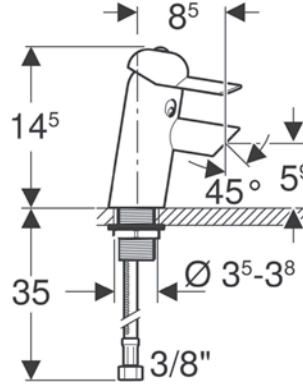

GEBERIT BAMBINI

Ürün Kodu	Ürün Tanımı	Liste Fiyatı KDV Dahil	Kampanya Fiyatı KDV Dahil
57160000	Bambini Lavabo Bataryası - Tek Kumandalı, Renkli	17.496 TL	9.700 TL
116.207.21.1	Bambini Lavabo Bataryası - Tek Kumandalı, Parlak Krom	17.496 TL	9.700 TL
116.207.SX.1	Geberit Bambini lavabo bataryası, Tek kumandalı, Koyu/açık mavi	17.004 TL	9.700 TL
116.207.79.1	Geberit Bambini lavabo bataryası, Tek kumandalı, Koyu/açık yeşil	17.004 TL	9.700 TL
116.207.FY.1	Geberit Bambini lavabo bataryası, Tek kumandalı, Kırmızı/turuncu	17.004 TL	9.700 TL
57766000	Bambini Lavabo Bataryası - Elektrikli, Renkli	27.108 TL	18.000 TL
116.209.21.1	Bambini Lavabo Bataryası - Elektrikli, Parlak Krom	27.108 TL	18.000 TL
57765000	Bambini Lavabo Bataryası - Pili, Renkli	26.472 TL	17.500 TL
116.208.21.1	Bambini Lavabo Bataryası - Pili, Parlak krom	26.472 TL	17.500 TL

• Kampanya içerisinde yer alan ürünler için tavsiye edilen satış fiyatlarıdır ve fiyatlara KDV dahildir.