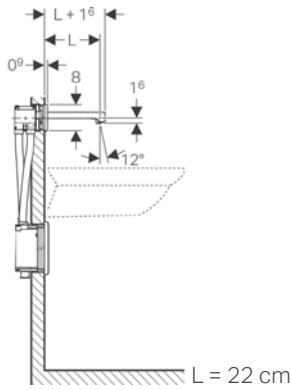

GEBERIT BRENTA

Ürün Kodu	Ürün Tanımı	Renk	Liste Fiyatı KDV Dahil	Kampanya Fiyatı KDV Dahil
116.291.21.1*	Brenta Fotoselli Ankastr Batarya - 22 cm - Tek su giriřli, Elektrikli	Parlak krom	29.352 ₺	13.500 TL
116.295.21.1	Brenta Fotoselli Ankastr Batarya - 22 cm - Tek su giriřli, Jeneratörlü	Parlak krom	44.304 ₺	18.000 TL
116.292.21.1*	Brenta Fotoselli Ankastr Batarya - 22 cm - Çift su giriřli, Elektrikli	Parlak krom	30.222 ₺	14.000 TL
116.296.21.1	Brenta Fotoselli Ankastr Batarya - 22 cm - Çift su giriřli, Jeneratörlü	Parlak krom	44.922 ₺	18.500 TL
116.297.21.1*	Brenta Fotoselli Ankastr Batarya - 22 cm - Çift su giriřli, Termostatik, Elektrikli	Parlak krom	38.136 ₺	16.500 TL
116.291.14.1*	Brenta Fotoselli Ankastr Batarya - 22 cm - Tek su giriřli, Elektrikli	Mat Siyah	54.894 ₺	21.500 TL
116.295.14.1	Brenta Fotoselli Ankastr Batarya - 22 cm - Tek su giriřli, Jeneratörlü	Mat Siyah	65.604 ₺	30.500 TL
116.292.14.1*	Brenta Fotoselli Ankastr Batarya - 22 cm - Çift su giriřli, Elektrikli	Mat Siyah	55.254 ₺	23.000 TL
116.296.14.1	Brenta Fotoselli Ankastr Batarya - 22 cm - Çift su giriřli, Jeneratörlü	Mat Siyah	66.342 ₺	31.500 TL
116.297.14.1*	Brenta Fotoselli Ankastr Batarya - 22 cm - Çift su giriřli, Termostatik, Elektrikli	Mat Siyah	64.104 ₺	28.500 TL
116.291.SN.1*	Brenta Fotoselli Ankastr Batarya - 22 cm - Tek su giriřli, Elektrikli	Paslanmaz Çelik	60.024 ₺	22.500 TL
116.295.SN.1	Brenta Fotoselli Ankastr Batarya - 22 cm - Tek su giriřli, Jeneratörlü	Paslanmaz Çelik	70.368 ₺	32.000 TL
116.292.SN.1*	Brenta Fotoselli Ankastr Batarya - 22 cm - Çift su giriřli, Elektrikli	Paslanmaz Çelik	60.606 ₺	23.500 TL
116.296.SN.1	Brenta Fotoselli Ankastr Batarya - 22 cm - Çift su giriřli, Jeneratörlü	Paslanmaz Çelik	70.788 ₺	32.500 TL
116.297.SN.1*	Brenta Fotoselli Ankastr Batarya - 22 cm - Çift su giriřli, Termostatik, Elektrikli	Paslanmaz Çelik	70.194 ₺	29.500 TL
243.637.00.1	Piave ve Brenta için su tasarruflu perlatör, 1,9 lt/dk		474 ₺	200 TL
111.560.00.1**	Lavabo bataryası montaj elemanı - Duofix - 130 cm - Fonksiyon kutusu dahil		19.818 ₺	10.000 TL
116.425.11.1**	Lavabo bataryası ankastr montaj elemanı için kapak		1.638 ₺	1.000 TL

* Pili ve Elektrikli bataryalara ayrıca su tasarruflu perlatör 243.637.00.1 sipariře eklenmelidir. Ürün üzerinde standartta 5 lt/dk perlatör gelir. Perlatör deęiřimi sayesinde %62 su tasarrufu saęlanmış olur. Jeneratörlü batarya için su tasarruflu perlatör uygun deęildir.

** Her ankastr batarya sipariřine mutlaka 111.560.00.1 ve 116.425.11.1 eklenmelidir.

• Kampanya ierisinde yer alan ürünler için tavsiye edilen satıř fiyatlarıdır ve fiyatlara KDV dahildir.