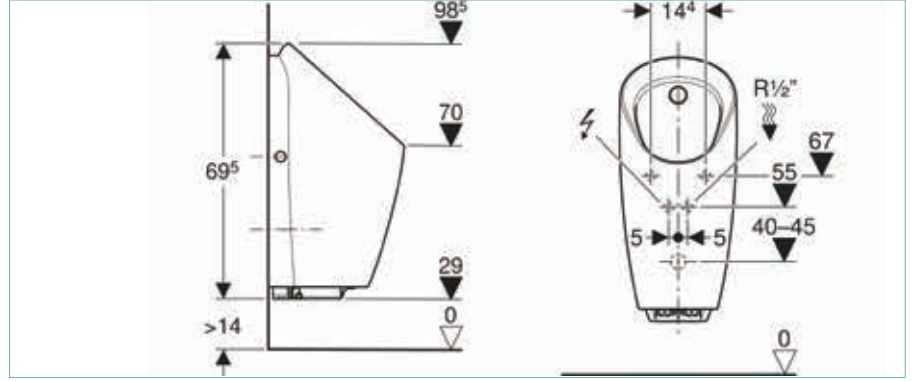

GEBERIT PREDA