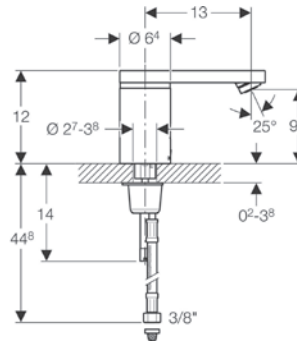

GEBERIT TYPE 186

Ürün Kodu	Ürün Tanımı	Liste Fiyatı KDV Dahil	Kampanya Fiyatı KDV Dahil
116.236.21.1*	Type 186 Fotoselli Batarya - Tek su girişi, Pili	29.676 TL	14.900 TL
116.136.21.1*	Type 186 Fotoselli Batarya - Tek su girişi, Elektrikli	31.686 TL	16.100 TL
116.246.21.1*	Type 186 Fotoselli Batarya - Çift su girişi, İçten mikserli, Pili	31.824 TL	16.100 TL
116.146.21.1*	Type 186 Fotoselli Batarya - Çift su girişi, İçten mikserli, Elektrikli	34.122 TL	17.400 TL
116.256.21.1*	Type 186 Fotoselli Batarya - Çift su girişi, Dıştan mikserli, Pili	33.516 TL	16.900 TL
116.156.21.1*	Type 186 Fotoselli Batarya - Çift su girişi, Dıştan mikserli, Elektrikli	36.588 TL	18.600 TL
116.336.21.1	Type 186 Fotoselli Batarya - Tek su girişi, Jeneratörlü	41.526 TL	20.000 TL
116.366.21.1	Type 186 Fotoselli Batarya - Çift su girişi, Jeneratörlü	49.362 TL	21.700 TL
242.645.21.1	Type 185 ve 186 için Su Tasarruflu Perlatör, 1,9 lt/dk	1.116 TL	500 TL

* Pili ve Elektrikli bataryalara ayrıca su tasarruflu perlatör 242.645.21.1 siparişe eklenmelidir. Ürün üzerinde standartta 6 lt/dk. Perlatör gelir. Perlatör değişimi sayesinde **%68 su tasarrufu** sağlanmış olur. Jeneratörlü batarya için su tasarruflu perlatör uygun değildir.

• Kampanya içerisinde yer alan ürünler için tavsiye edilen satış fiyatlarıdır ve fiyatlara KDV dahildir.