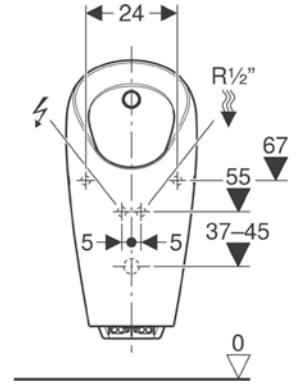

GEBERIT SELVA