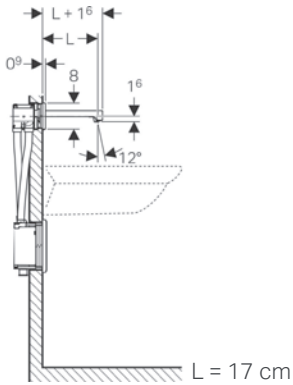

GEBERIT BRENTA

Ürün Kodu	Ürün Tanımı	Renk	Liste Fiyatı KDV Dahil	Kampanya Fiyatı KDV Dahil
116.271.21.1*	Brenta Fotoselli Ankastr Batarya - 17 cm - Tek su girişli, Elektrikli	Parlak krom	27.366 ₺	13.000 TL
116.275.21.1	Brenta Fotoselli Ankastr Batarya - 17 cm - Tek su girişli, Jeneratörlü	Parlak krom	42.780 ₺	17.500 TL
116.272.21.1*	Brenta Fotoselli Ankastr Batarya - 17 cm - Çift su girişli, Elektrikli	Parlak krom	28.620 ₺	13.500 TL
116.276.21.1	Brenta Fotoselli Ankastr Batarya - 17 cm - Çift su girişli, Jeneratörlü	Parlak krom	43.482 ₺	18.000 TL
116.277.21.1*	Brenta Fotoselli Ankastr Batarya - 17 cm - Çift su girişli, Termostatik, Elektrikli	Parlak krom	36.798 ₺	16.000 TL
116.271.14.1*	Brenta Fotoselli Ankastr Batarya - 17 cm - Tek su girişli, Elektrikli	Mat Siyah	50.610 ₺	20.500 TL
116.275.14.1	Brenta Fotoselli Ankastr Batarya - 17 cm - Tek su girişli, Jeneratörlü	Mat Siyah	62.268 ₺	29.000 TL
116.272.14.1*	Brenta Fotoselli Ankastr Batarya - 17 cm - Çift su girişli, Elektrikli	Mat Siyah	53.640 ₺	21.500 TL
116.276.14.1	Brenta Fotoselli Ankastr Batarya - 17 cm - Çift su girişli, Jeneratörlü	Mat Siyah	65.076 ₺	29.500 TL
116.277.14.1*	Brenta Fotoselli Ankastr Batarya - 17 cm - Çift su girişli, Termostatik, Elektrikli	Mat Siyah	63.234 ₺	26.500 TL
116.271.SN.1*	Brenta Fotoselli Ankastr Batarya - 17 cm - Tek su girişli, Elektrikli	Paslanmaz Çelik	58.458 ₺	22.500 TL
116.275.SN.1	Brenta Fotoselli Ankastr Batarya - 17 cm - Tek su girişli, Jeneratörlü	Paslanmaz Çelik	69.144 ₺	32.000 TL
116.272.SN.1*	Brenta Fotoselli Ankastr Batarya - 17 cm - Çift su girişli, Elektrikli	Paslanmaz Çelik	59.676 ₺	23.500 TL
116.276.SN.1	Brenta Fotoselli Ankastr Batarya - 17 cm - Çift su girişli, Jeneratörlü	Paslanmaz Çelik	69.648 ₺	32.500 TL
116.277.SN.1*	Brenta Fotoselli Ankastr Batarya - 17 cm - Çift su girişli, Termostatik, Elektrikli	Paslanmaz Çelik	69.450 ₺	29.500 TL
243.637.00.1	Piave ve Brenta için su tasarruflu perlatör, 1,9 lt/dk		474 ₺	200 TL
111.560.00.1**	Lavabo bataryası montaj elemanı - Duofix - 130 cm - Fonksiyon kutusu dahil		19.818 ₺	10.000 TL
116.425.11.1**	Lavabo bataryası ankastr montaj elemanı için kapak		1.638 ₺	1.000 TL

* Pili ve Elektrikli bataryalara ayrıca su tasarruflu perlatör 243.637.00.1 siparişe eklenmelidir. Ürün üzerinde standartta 5 lt/dk perlatör gelir. Perlatör değişimi sayesinde **%62 su tasarrufu** sağlanmış olur.

Jeneratörlü batarya için su tasarruflu perlatör uygun değildir.

** Her ankastr batarya siparişine mutlaka **111.560.00.1 ve 116.425.11.1** eklenmelidir.

• Kampanya içerisinde yer alan ürünler için tavsiye edilen satış fiyatlarıdır ve fiyatlara KDV dahildir.