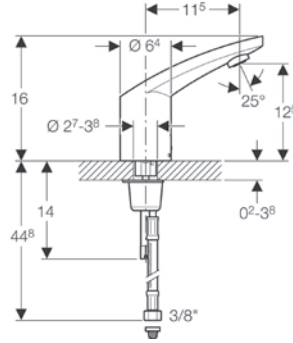

GEBERIT TYPE 185

Ürün Kodu	Ürün Tanımı	Liste Fiyatı KDV Dahil	Kampanya Fiyatı KDV Dahil
116.235.21.1*	Type 185 Fotoselli Batarya - Tek su girişi, Pili	33.012 TL	12.800 TL
116.135.21.1*	Type 185 Fotoselli Batarya - Tek su girişi, Elektrikli	33.276 TL	14.000 TL
116.245.21.1*	Type 185 Fotoselli Batarya - Çift su girişi, İçten mikserli, Pili	33.534 TL	14.000 TL
116.145.21.1*	Type 185 Fotoselli Batarya - Çift su girişi, İçten mikserli, Elektrikli	36.276 TL	15.200 TL
116.255.21.1*	Type 185 Fotoselli Batarya - Çift su girişi, Dıştan mikserli, Pili	36.078 TL	14.900 TL
116.155.21.1*	Type 185 Fotoselli Batarya - Çift su girişi, Dıştan mikserli, Elektrikli	37.926 TL	16.400 TL
116.335.21.1	Type 185 Fotoselli Batarya - Tek su girişi, Jeneratörlü	49.848 TL	17.600 TL
116.365.21.1	Type 185 Fotoselli Batarya - Çift su girişi, Jeneratörlü	59.226 TL	19.200 TL
242.645.21.1	Type 185 ve 186 için Su Tasarruflu Perlatör, 1,9 lt/dk	1.116 TL	500 TL