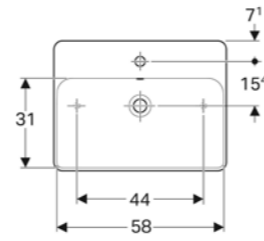

Ürün Kodu	Ürün Tanımı	Liste Fiyatı	Kampanya Fiyatı
500.780.01.2	VariForm çanak lavabo, dikdörtgen ve batarya banklı, 60x45 cm (Taşma delikli)	13.448 TL	6.270 TL
500.781.01.2	VariForm çanak lavabo, dikdörtgen ve batarya banklı, 60x45 cm (Taşma deliksiz)	13.448 TL	6.270 TL