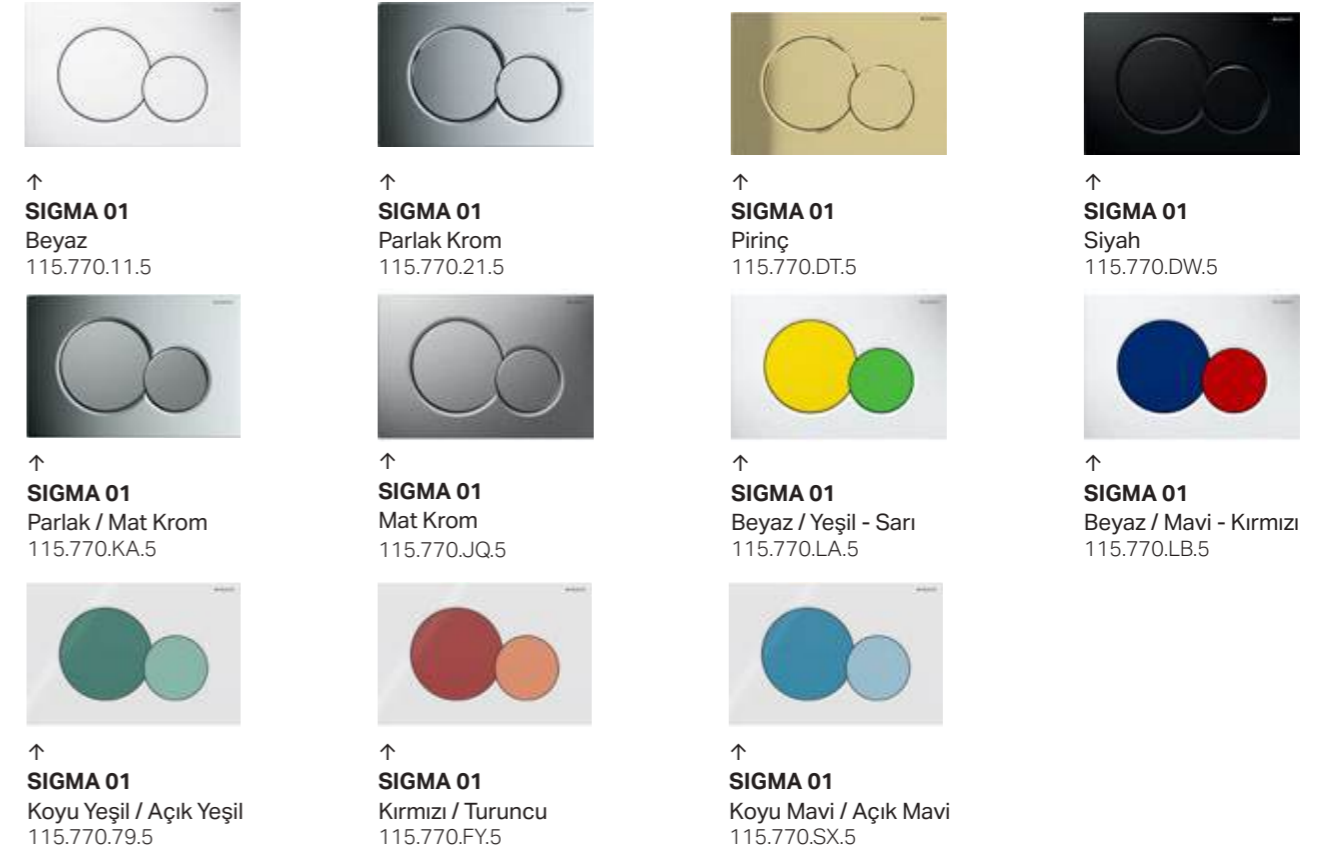

Kod	Ürün Tanımı	Renk	Liste Fiyatı	Kampanya Fiyatı
115.770.11.5	Kumanda Kapağı Sigma 01 - Çift Basmalı	Beyaz	2.641 TL	1.570 TL
115.770.21.5	Kumanda Kapağı Sigma 01 - Çift Basmalı	Parlak Krom	3.864 TL	2.350 TL
115.770.DT.5	Kumanda Kapağı Sigma 01 - Çift Basmalı	Pirinç	11.639 TL	6.900 TL
115.770.DW.5	Kumanda Kapağı Sigma 01 - Çift Basmalı	Siyah	3.473 TL	1.960 TL
115.770.KA.5	Kumanda Kapağı Sigma 01 - Çift Basmalı	Parlak / Mat Krom	5.184 TL	2.350 TL
115.770.JQ.5	Kumanda Kapağı Sigma 01 - Çift Basmalı	Mat Krom	3.864 TL	2.350 TL
115.770.LA.5	Kumanda Kapağı Sigma 01 - Çift Basmalı	Beyaz / Yeşil-Sarı	6.650 TL	3.030 TL
115.770.LB.5	Kumanda Kapağı Sigma 01 - Çift Basmalı	Beyaz / Mavi-Kırmızı	6.650 TL	3.030 TL
115.770.79.5	Kumanda Kapağı Sigma 01 - Çift Basmalı	Koyu Yeşil / Açık Yeşil	6.650 TL	3.030 TL
115.770.FY.5	Kumanda Kapağı Sigma 01 - Çift Basmalı	Kırmızı / Turuncu	6.650 TL	3.030 TL
115.770.SX.5	Kumanda Kapağı Sigma 01 - Çift Basmalı	Koyu Mavi / Açık Mavi	6.650 TL	3.030 TL

* Kampanya içerisinde yer alan ürünler için tavsiye edilen satış fiyatlarıdır ve fiyatlara KDV dahildir.