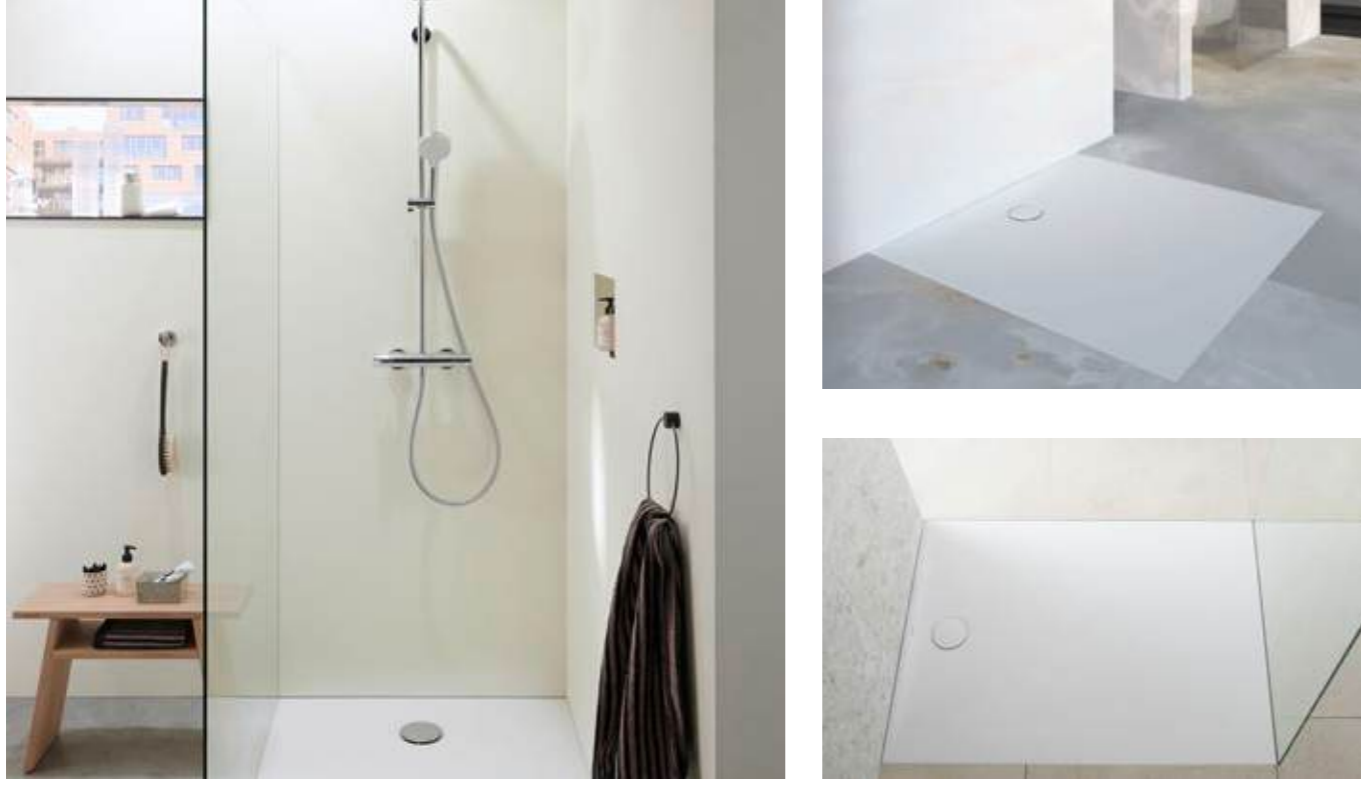

• Kampanya içerisinde yer alan ürünler için tavsiye edilen satış fiyatlarıdır ve fiyatlara KDV dahildir.

GEBERIT YER SÜZGEÇİ

KOMPAKT TASARIM

Geberit yer süzgeci son derece kompakt yapısı ve fonksiyonelliği ile banyolara hayat kolaylaştıran bir ayrıcalık katar. 80x80 mm ölçüsünde ve paslanmaz çelik olma özelliğinin yanı sıra kare ve dairesel formlarda seçenekler sunar.

GEBERIT OLONA DUŞ TEKNESİ

DOKUN, FARKI HİSSET

BANYOLARDA EZBER BOZAN KONFORLA TANIŞIN.

C sınıfı kaydırmazlık seviyesine sahip, Türkiye'de ilk ve tek ürün olan Olona duş teknesi güvenli bir duş imkanı sunar. Bitmiş seramik üzerine monte edilebilir ve renovasyona uygundur. Ayrıca hemzemin (yere sıfır) monte edilebilir. Duş teknesinin dört tarafından gidere doğru eğim vardır ve bu sayede su birikintileri oluşmaz. Gerekli durumlarda kolaklıkla tamir edilebilir. Temizliği ve bakımı kolaydır.