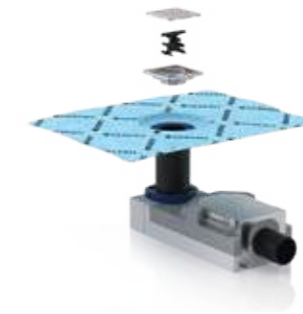

GEBERIT YER SÜZGEÇİ

KOMPAKT TASARIM

Geberit yer süzgeci son derece kompakt yapısı ve fonksiyonelliği ile banyolara hayat kolaylaştıran bir ayrıcalık katar. 80x80 mm ölçüsünde ve paslanmaz çelik olma özelliğinin yanı sıra kare ve dairesel formlarda seçenekler sunar.

Geberit
Yer Süzgeci Izgarası
Paslanmaz Çelik Vidalı
8 cm x 8 cm

Kod	Ürün Tanımı	Liste Fiyatı	Kampanya Fiyatı
154.050.00.1	Yer süzgeci sifon seti, min 90 mm yükseklik	9.389 TL	4.290 TL
154.052.00.1	Yer süzgeci sifon seti, min 65 mm yükseklik	9.389 TL	4.290 TL
154.311.00.1	Yer süzgeci ızgarası, dairesel, 8 x 8 cm	6.994 TL	3.960 TL
154.312.00.1	Yer süzgeci ızgarası, kare, 8 x 8 cm	6.994 TL	3.960 TL