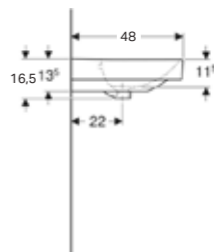

Ürün Kodu	Ürün Tanımı	Liste Fiyatı	Kampanya Fiyatı
500.251.01.1	Smyle etajerli lavabo, batarya delikli, 90 cm	13.937 TL	7.900 TL

• Kampanya içerisinde yer alan ürünler için tavsiye edilen satış fiyatlarıdır ve fiyatlara KDV dahildir.

• Kampanya içerisinde yer alan ürünler için tavsiye edilen satış fiyatlarıdır ve fiyatlara KDV dahildir.