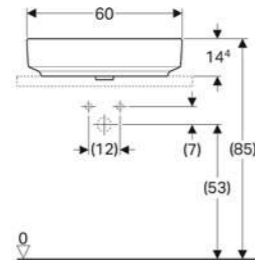

Ürün Kodu	Ürün Tanımı	Liste Fiyatı	Kampanya Fiyatı
500.780.01.2	VariForm çanak lavabo, dikdörtgen ve batarya banklı, 60x45 cm (Taşma delikli)	13.448 TL	6.270 TL
500.781.01.2	VariForm çanak lavabo, dikdörtgen ve batarya banklı, 60x45 cm (Taşma deliksiz)	13.448 TL	6.270 TL