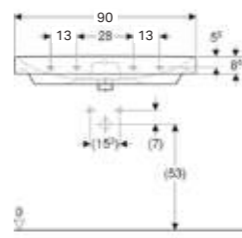

Ürün Kodu	Ürün Tanımı	Liste Fiyatı	Kampanya Fiyatı
500.251.01.1	Smyle etajerli lavabo, batarya delikli, 90 cm	13.937 TL	7.900 TL

• Kampanya içerisinde yer alan ürünler için tavsiye edilen satış fiyatlarıdır ve fiyatlara KDV dahildir.

• Kampanya içerisinde yer alan ürünler için tavsiye edilen satış fiyatlarıdır ve fiyatlara KDV dahildir.