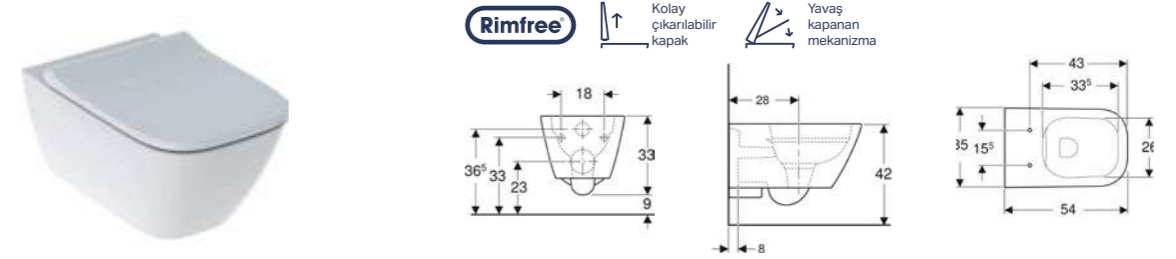

OTC Kodu	Ürün Kodu	Ürün Tanımı	Liste Fiyatı	Kampanya Fiyatı
501.668.00.1	501.652.01.1	Smyle Square Rimfree asma klozet, 54 cm	20.932 TL	10.500 TL
	500.687.01.1	Smyle Square yavaş kapanan, kolay çıkarılabilir kapak		
156.050.00.1		Ses İzolasyon Contası