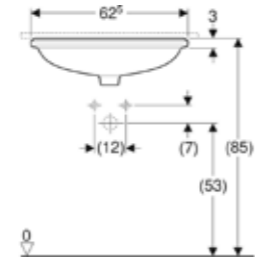

Ürün Kodu	Ürün Tanımı	Liste Fiyatı	Kampanya Fiyatı
500.756.01.2	VariForm tezgah altı lavabo, eliptik, taşma delikli, 55x40 cm	7.678 TL	3.080 TL
500.758.01.2	VariForm tezgah altı lavabo, eliptik, taşma deliksiz, 55x40 cm	7.678 TL	3.080 TL