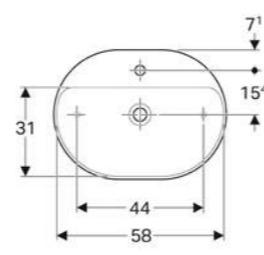

Ürün Kodu	Ürün Tanımı	Liste Fiyatı	Kampanya Fiyatı
500.777.01.2	VariForm çanak lavabo, eliptik ve batarya banklı, 60x45 cm (Taşma delikli)	13.105 TL	6.160 TL
500.778.01.2	VariForm çanak lavabo, eliptik ve batarya banklı, 60x45 cm (Taşma deliksiz)	13.105 TL	6.160 TL