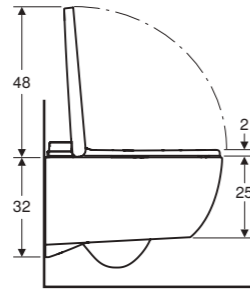

Hayatınızı kolaylaştırmak ve hijyen seviyenizi en üst düzeye çıkarmak için tasarlanan bu kanalsız klozet, TurboFlush teknolojisi ile temizlik ve hijyen sağlar. Ayarlanabilir püskürtme suyu yoğunluğu ve salınım özelliğine sahip WhirlSpray taharet teknolojisi kişiselleştirilmiş temizlik sunarken, otomatik taharet çubuğu temizliğin en yüksek hijyen seviyesini garanti eder. Sıcak su deposu ile her kullanıma hazır sıcak su keyfi yaşarken, kireç çözme programı cihazın ömrünü uzatır. Kullanıcı algılama özelliği otomatik olarak ihtiyaç duyduğunuz fonksiyonları başlatırken, uzaktan kumanda ile klozeti kolayca kontrol edebilirsiniz. Yumuşak kapanma ve hızlı çıkarma özelliğine sahip duroplast malzeme WC kapağı lüks ve konfor sunar. Gizli bağlantıları ve minimal tasarımı ile estetik bir görünüm kazanan bu klozet, Geberit Home Uygulaması ile ilave özellikler ve ayar seçenekleri sunar. Teknolojinin ve ışığın buluştuğu, hijyenin ön planda olduğu bu benzersiz klozet ile banyo deneyiminizi yeniden keşfedin!

TEK BAKIŞTA TÜM ÖZELLİKLER:

WHIRLSPRAY TAHARET
TEKNOLOJİSİ

TURBOFLUSH YIKAMA
TEKNOLOJİLİ KANALSIZ
KLOZET

UZAKTAN KUMANDA

MOBİL CİHAZ İLE
UZAKTAN KONTROL

KULLANICI ALGILAMA

SALINIMLI PÜSKÜRTME

KİŞİYE GÖRE AYARLANABİLİR
TAHARET ÇUBUĞU

YUMUŞAK KAPANAN
KLOZET KAPAĞI

QUICK RELEASE FONKSİYONU İLE KOLAYCA
ÇIKARILABİLEN KLOZET KAPAĞI

KİREÇ ÇÖZME FONKSİYONU

Kod	Ürün Tanımı	Renk	Liste Fiyatı	Kampanya Fiyatı
146.350.01.1	AquaClean Alba	Beyaz	71.101 TL	43.500 TL

• Kampanya içerisinde yer alan ürünler için tavsiye edilen satış fiyatlarıdır ve fiyatlara KDV dahildir.