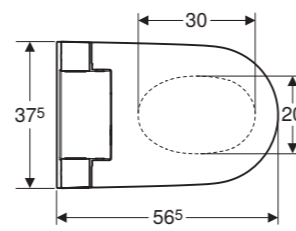

Hayatınızı kolaylaştırmak ve hijyen seviyenizi en üst düzeye çıkarmak için tasarlanan bu kanalsız klozet, TurboFlush teknolojisi ile temizlik ve hijyen sağlar. Ayarlanabilir püskürtme suyu yoğunluğu ve salınım özelliğine sahip WhirlSpray taharet teknolojisi kişiselleştirilmiş temizlik sunarken, otomatik taharet çubuğu temizliğin en yüksek hijyen seviyesini garanti eder. Sıcak su deposu ile her kullanıma hazır sıcak su keyfi yaşarken, kireç çözme programı cihazın ömrünü uzatır. Kullanıcı algılama özelliği otomatik olarak ihtiyaç duyduğunuz fonksiyonları başlatırken, uzaktan kumanda ile klozeti kolayca kontrol edebilirsiniz. Yumuşak kapanma ve hızlı çıkarma özelliğine sahip duroplast malzeme WC kapağı lüks ve konfor sunar. Gizli bağlantıları ve minimal tasarımı ile estetik bir görünüm kazanan bu klozet, Geberit Home Uygulaması ile ilave özellikler ve ayar seçenekleri sunar. Teknolojinin ve ışığın buluştuğu, hijyenin ön planda olduğu bu benzersiz klozet ile banyo deneyiminizi yeniden keşfedin!

TEK BAKIŞTA TÜM ÖZELLİKLER:

WHIRLSPRAY TAHARET
TEKNOLOJİSİ

TURBOFLUSH YIKAMA
TEKNOLOJİLİ KANALSIZ
KLOZET

UZAKTAN KUMANDA

MOBİL CİHAZ İLE
UZAKTAN KONTROL

KULLANICI ALGILAMA

SALINIMLI PÜSKÜRTME

KİŞİYE GÖRE AYARLANABİLİR
TAHARET ÇUBUĞU

YUMUŞAK KAPANAN
KLOZET KAPAĞI

QUICK RELEASE FONKSİYONU İLE KOLAYCA
ÇIKARILABİLEN KLOZET KAPAĞI

KİREÇ ÇÖZME FONKSİYONU

Kod	Ürün Tanımı	Renk	Liste Fiyatı	Kampanya Fiyatı
146.350.01.1	AquaClean Alba	Beyaz	71.101 TL	43.500 TL

• Kampanya içerisinde yer alan ürünler için tavsiye edilen satış fiyatlarıdır ve fiyatlara KDV dahildir.