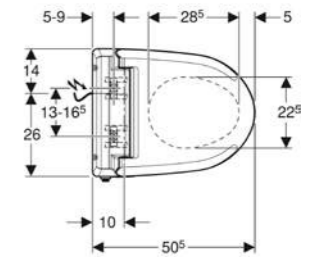

Kod	Ürün Tanımı	Liste Fiyatı	Kampanya Fiyatı
146.130.11.2	AquaClean 4000 Otomatik Taharet Sist. Klozet Kapağı	44.695 TL	21.500 TL

• Kampanya içerisinde yer alan ürünler için tavsiye edilen satış fiyatlarıdır ve fiyatlara KDV dahildir.