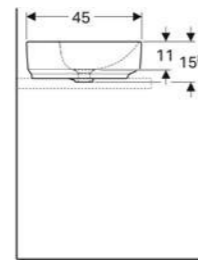

Ürün Kodu	Ürün Tanımı	Liste Fiyatı	Kampanya Fiyatı
500.780.01.2	VariForm çanak lavabo, dikdörtgen ve batarya banklı, 60x45 cm (Taşma delikli)	13.448 TL	6.270 TL
500.781.01.2	VariForm çanak lavabo, dikdörtgen ve batarya banklı, 60x45 cm (Taşma deliksiz)	13.448 TL	6.270 TL