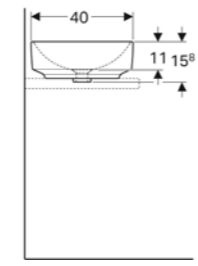

Ürün Kodu	Ürün Tanımı	Liste Fiyatı	Kampanya Fiyatı
500.779.01.2	VariForm çanak lavabo, dikdörtgen, 55x40 cm	12.910 TL	6.050 TL