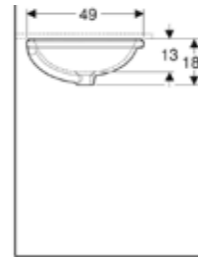

Ürün Kodu	Ürün Tanımı	Liste Fiyatı	Kampanya Fiyatı
500.756.01.2	VariForm tezgah altı lavabo, eliptik, taşma delikli, 55x40 cm	7.678 TL	3.080 TL
500.758.01.2	VariForm tezgah altı lavabo, eliptik, taşma deliksiz, 55x40 cm	7.678 TL	3.080 TL