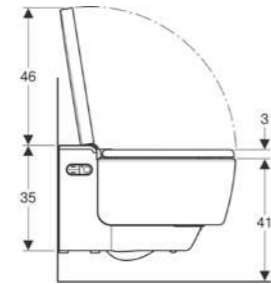

UZAKTAN KUMANDA / DUVARA MONTE KONTROL PANELİ

Geberit, akıllı klozetin kontrolünü sağlayan uzaktan kumandaya ek olarak kablosuz ve isteğe göre yerleştirilebilecek bir duvar kontrol paneli de sunar. Her iki kontrol aletinde de fonksiyonlar ve tüm veriler açık bir şekilde görünür. Zarif uzaktan kumanda sezgisel olarak anlaşılabilir ve kullanılabilir şekilde tasarlanmıştır. Duvara monte kontrol panelinin beyaz ve siyah renkleri mevcuttur.

GEBERIT AQUACLEAN UYGULAMASI - TÜM AKILLI TELEFONLARA UYGUN KURULUM

AquaClean Mera, Geberit AquaClean uygulaması ile akıllı telefon üzerinden rahatlıkla kumanda edilebilir. Bu uygulama akıllı telefonunuzu bir uzaktan kumandaya dönüştürerek püskürtme suyu yoğunluğu, konumu ve sıcaklığı gibi kişisel verilerinizi kaydeder ve her yere beraberinizde götürmenizi sağlar. AquaClean Mera'yı evinizde, başkasının evinde veya otelde kullanmanız fark etmez.

ÜCRETSİZ OLARAK İNDİRİLEBİLİR

1 KOKU ALMA ÜNİTESİ

Hoş olmayan kokular otomatik olarak devreye giren ve oldukça sessiz çalışan koku alma ünitesi klozet gövdesinin içerisine hapsedilir ve seramik petek filtresi tarafından yok edilir.