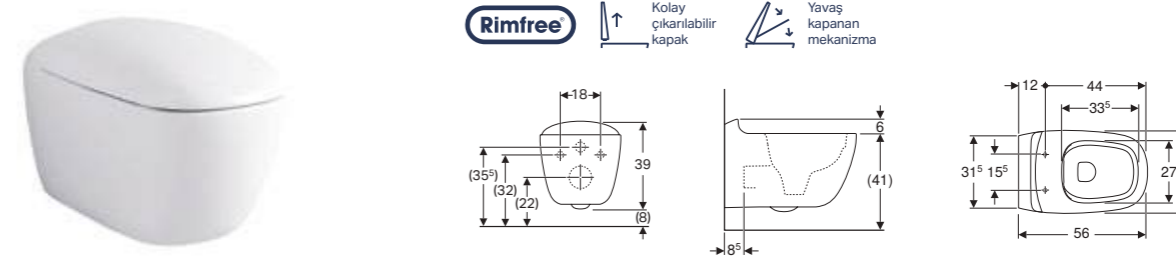

Ürün Kodu	Ürün Tanımı	Liste Fiyatı	Kampanya Fiyatı
500.510.01.1	Citterio Rimfree asma klozet, 56 cm	36.286 TL	17.500 TL
503.109.00.1	Citterio Asma klozet nozul		
500.540.01.1	Citterio klozet kapağı yavaş kapanan mekanizma, üstten bağlantı		
156.050.00.1	Ses İzolasyon Contası