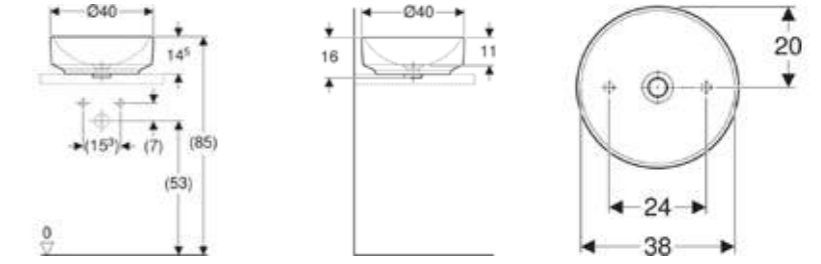

Ürün Kodu	Ürün Tanımı	Liste Fiyatı	Kampanya Fiyatı
500.768.01.2	VariForm çanak lavabo, yuvarlak, D40 cm	11.248 TL	5.280 TL