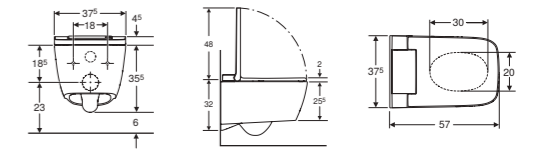

Kod	Ürün Tanımı	Renk	Liste Fiyatı	Kampanya Fiyatı
146.224.21.1	AquaClean Sela Comfort	Krom	193.498 TL	77.600 TL
146.224.11.1	AquaClean Sela Comfort	Beyaz	160.441 TL	74.900 TL
146.250.21.1	AquaClean Sela Square Comfort	Krom	187.043 TL	87.800 TL
146.250.01.1	AquaClean Sela Square Comfort	Beyaz	183.034 TL	86.100 TL

ÜCRETSİZ
MONTAJ

• Kampanya içerisinde yer alan ürünler için tavsiye edilen satış fiyatlarıdır ve fiyatlara KDV dahildir.