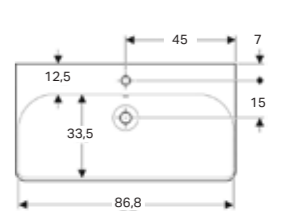

Ürün Kodu	Ürün Tanımı	Liste Fiyatı	Kampanya Fiyatı
500.251.01.1	Smyle etajerli lavabo, batarya delikli, 90 cm	13.937 TL	7.900 TL

• Kampanya içerisinde yer alan ürünler için tavsiye edilen satış fiyatlarıdır ve fiyatlara KDV dahildir.

• Kampanya içerisinde yer alan ürünler için tavsiye edilen satış fiyatlarıdır ve fiyatlara KDV dahildir.