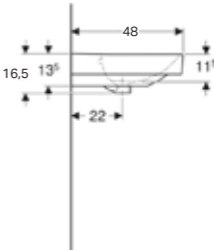

Ürün Kodu	Ürün Tanımı	Liste Fiyatı	Kampanya Fiyatı
500.249.01.1	Smyle etajerli lavabo, batarya delikli, 75 cm	11.736 TL	5.600 TL