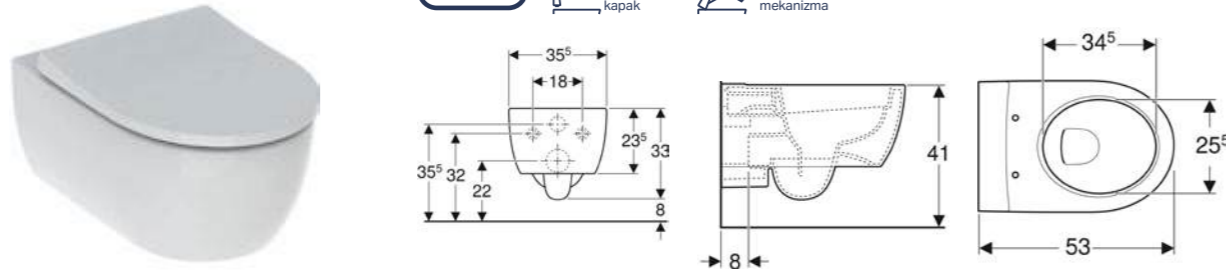

OTC Kodu	Ürün Kodu	Ürün Tanımı	Liste Fiyatı	Kampanya Fiyatı
501.659.00.1	501.002.00.1	iCon Rimfree asma klozet, 53 cm	23.669 TL	10.500 TL
	500.835.01.1	iCon Slim yavaş kapanan, kolay çıkarılabilir kapak		
156.050.00.1		Ses İzolasyon Contası