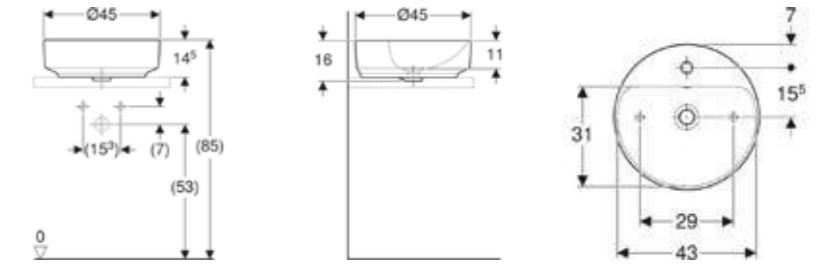

Ürün Kodu	Ürün Tanımı	Liste Fiyatı	Kampanya Fiyatı
500.769.01.2	VariForm çanak lavabo, yuvarlak ve batarya banklı, taşma delikli, D45 cm	11.248 TL	5.280 TL
500.770.01.2	VariForm çanak lavabo, yuvarlak ve batarya banklı, taşma deliksiz, D45 cm	11.248 TL	5.280 TL