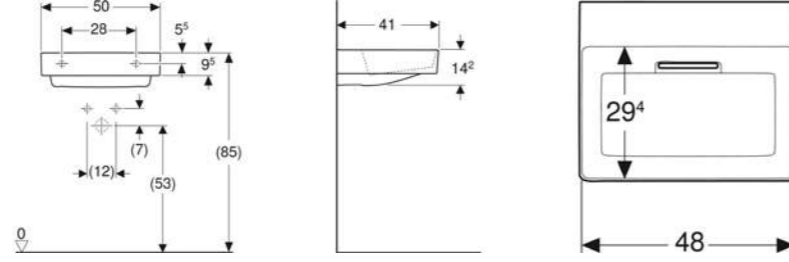

BANYONUZDA TASARIM ÖZGÜRLÜĞÜ

Ürün Kodu	Ürün Tanımı	Liste Fiyatı	Kampanya Fiyatı
505.023.00.1	ONE çanak lavabo, CleanDrain, 50x40 cm, batarya deliksiz, KeraTect®	22.152 TL	14.000 TL
505.024.00.1	ONE çanak lavabo, CleanDrain, 50x40 cm, batarya delikli, KeraTect®	22.152 TL	14.000 TL