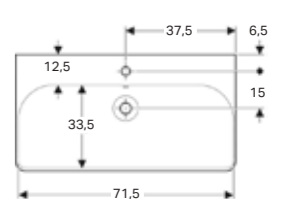

Ürün Kodu	Ürün Tanımı	Liste Fiyatı	Kampanya Fiyatı
500.249.01.1	Smyle etajerli lavabo, batarya delikli, 75 cm	11.736 TL	5.600 TL