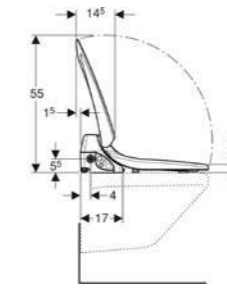

Kod	Ürün Tanımı	Liste Fiyatı	Kampanya Fiyatı
146.130.11.2	AquaClean 4000 Otomatik Taharet Sist. Klozet Kapağı	44.695 TL	21.500 TL

• Kampanya içerisinde yer alan ürünler için tavsiye edilen satış fiyatlarıdır ve fiyatlara KDV dahildir.