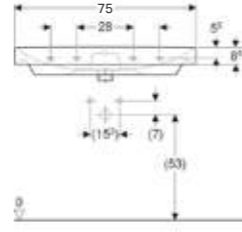

Ürün Kodu	Ürün Tanımı	Liste Fiyatı	Kampanya Fiyatı
500.249.01.1	Smyle etajerli lavabo, batarya delikli, 75 cm	11.736 TL	5.600 TL