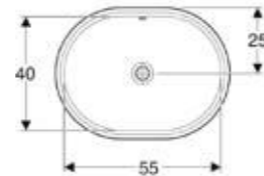

Ürün Kodu	Ürün Tanımı	Liste Fiyatı	Kampanya Fiyatı
500.756.01.2	VariForm tezgah altı lavabo, eliptik, taşma delikli, 55x40 cm	7.678 TL	3.080 TL
500.758.01.2	VariForm tezgah altı lavabo, eliptik, taşma deliksiz, 55x40 cm	7.678 TL	3.080 TL