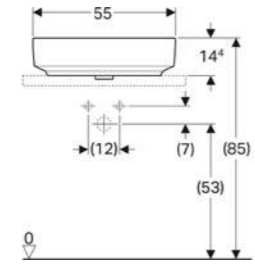

Ürün Kodu	Ürün Tanımı	Liste Fiyatı	Kampanya Fiyatı
500.779.01.2	VariForm çanak lavabo, dikdörtgen, 55x40 cm	12.910 TL	6.050 TL