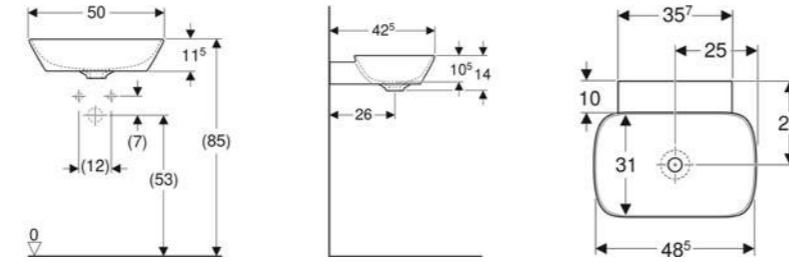

Ürün Kodu	Ürün Tanımı	Liste Fiyatı	Kampanya Fiyatı
505.040.01.6	ONE çanak lavabo, dikey çıkışlı, 50x42.5 cm, batarya deliksiz, KeraTect	24.108 TL	13.000 TL
505.041.01.6	ONE çanak lavabo, dikey çıkışlı, 50x42.5 cm, batarya delikli, KeraTect	24.108 TL	13.000 TL

- ONE dikey çıkışlı lavabo siparişlerine 152.089.01.1 ve 244.958.01.1 kodlu ürünler için ayrıca sipariş oluşturulmaktadır.
- Kampanya fiyatı bu 2 ürünü de içermektedir.
- Kampanya içerisinde yer alan ürünler için tavsiye edilen satış fiyatlarıdır ve fiyatlara KDV dahildir.