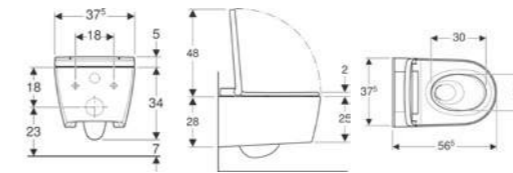

KİREÇ ÇÖZME FONKSİYONU

ENERJİ TASARRUFU MODU

Geberit
AquaClean Sela
uzaktan kumanda
edilerek de
kullanılabilir.

Kod	Ürün Tanımı	Renk	Liste Fiyatı	Kampanya Fiyatı
146.224.21.1	AquaClean Sela Comfort	Krom	193.498 TL	77.600 TL
146.224.11.1	AquaClean Sela Comfort	Beyaz	160.441 TL	74.900 TL
146.250.21.1	AquaClean Sela Square Comfort	Krom	187.043 TL	87.800 TL
146.250.01.1	AquaClean Sela Square Comfort	Beyaz	183.034 TL	86.100 TL