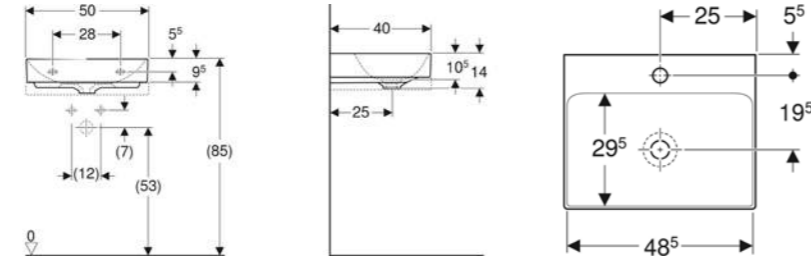

GEBERIT LAVABOLAR

SINIRSIZ TASARIM

BANYONUZDA TASARIM ÖZGÜRLÜĞÜ

Ürün Kodu	Ürün Tanımı	Liste Fiyatı	Kampanya Fiyatı
505.023.00.1	ONE çanak lavabo, CleanDrain, 50x40 cm, batarya deliksiz, KeraTect®	22.152 TL	14.000 TL
505.024.00.1	ONE çanak lavabo, CleanDrain, 50x40 cm, batarya delikli, KeraTect®	22.152 TL	14.000 TL