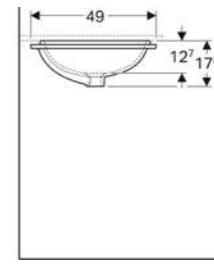

Ürün Kodu	Ürün Tanımı	Liste Fiyatı	Kampanya Fiyatı
500.764.01.2	VariForm tezgah altı lavabo, dikdörtgen, 50x40 cm (Taşma delikli)	7.042 TL	3.300 TL
500.766.01.2	VariForm tezgah altı lavabo, dikdörtgen, 50x40 cm (Taşma deliksiz)	7.042 TL	3.300 TL