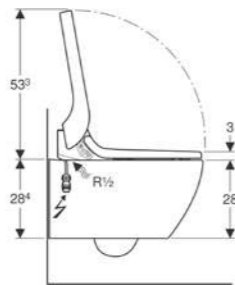

UZAKTAN KUMANDA / DUVARA MONTE KONTROL PANELİ

Geberit uzaktan kumandaya ek olarak Comfort modeli için kablosuz ve isteğe göre yerleştirilebilen bir duvar kontrol paneli de sunar. Her iki kumandada fonksiyonlar görünür şekilde yer alır ve tüm veriler sezgisel olarak kolayca kullanılabilir.