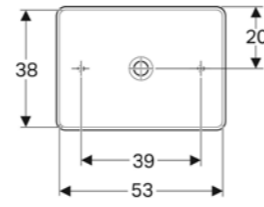

Ürün Kodu	Ürün Tanımı	Liste Fiyatı	Kampanya Fiyatı
500.779.01.2	VariForm çanak lavabo, dikdörtgen, 55x40 cm	12.910 TL	6.050 TL