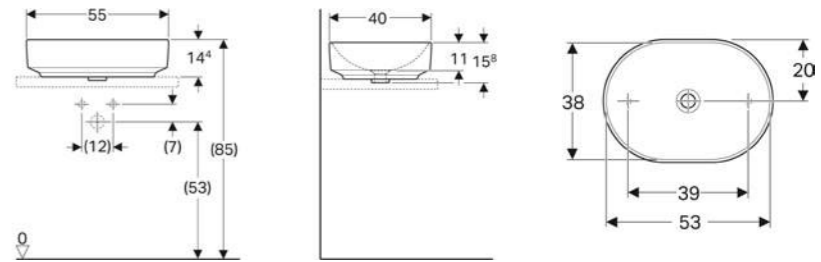

Ürün Kodu	Ürün Tanımı	Liste Fiyatı	Kampanya Fiyatı
500.774.01.2	VariForm çanak lavabo, eliptik, 55x40 cm	12.518 TL	5.830 TL

- Kampanya içerisinde yer alan ürünler için tavsiye edilen satış fiyatlarıdır ve fiyatlara KDV dahildir.