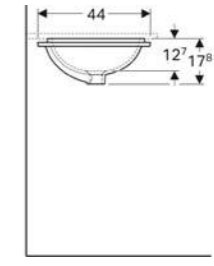

Ürün Kodu	Ürün Tanımı	Liste Fiyatı	Kampanya Fiyatı
500.760.01.2	VariForm tezgah altı lavabo, dikdörtgen, 45x35 cm (Taşma delikli)	7.678 TL	3.080 TL
500.762.01.2	VariForm tezgah altı lavabo, dikdörtgen, 45x35 cm (Taşma deliksiz)	7.678 TL	3.080 TL