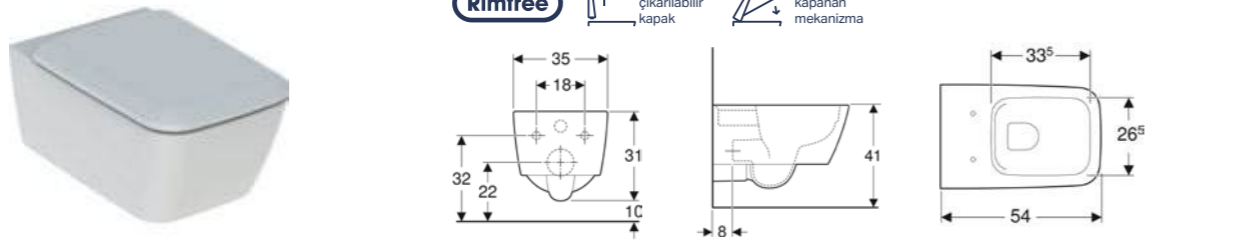

OTC Kodu	Ürün Kodu	Ürün Tanımı	Liste Fiyatı	Kampanya Fiyatı
501.671.00.1	501.651.01.1	iCon Square Rimfree asma klozet, 54 cm	26.800 TL	12.000 TL
	500.837.01.1	iCon Square yavaş kapanan, kolay çıkarılabilir kapak		
156.050.00.1		Ses İzolasyon Contası