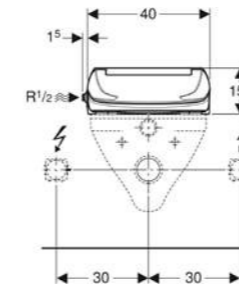

Kod	Ürün Tanımı	Liste Fiyatı	Kampanya Fiyatı
146.130.11.2	AquaClean 4000 Otomatik Taharet Sist. Klozet Kapağı	44.695 TL	21.500 TL

• Kampanya içerisinde yer alan ürünler için tavsiye edilen satış fiyatlarıdır ve fiyatlara KDV dahildir.