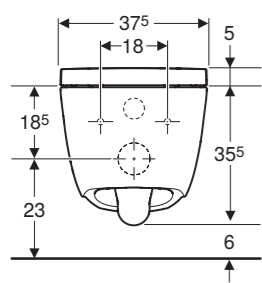

Hayatınızı kolaylaştırmak ve hijyen seviyenizi en üst düzeye çıkarmak için tasarlanan bu kanalsız klozet, TurboFlush teknolojisi ile temizlik ve hijyen sağlar. Ayarlanabilir püskürtme suyu yoğunluğu ve salınım özelliğine sahip WhirlSpray taharet teknolojisi kişiselleştirilmiş temizlik sunarken, otomatik taharet çubuğu temizliğin en yüksek hijyen seviyesini garanti eder. Sıcak su deposu ile her kullanıma hazır sıcak su keyfi yaşarken, kireç çözme programı cihazın ömrünü uzatır. Kullanıcı algılama özelliği otomatik olarak ihtiyaç duyduğunuz fonksiyonları başlatırken, uzaktan kumanda ile klozeti kolayca kontrol edebilirsiniz. Yumuşak kapanma ve hızlı çıkarma özelliğine sahip duroplast malzeme WC kapağı lüks ve konfor sunar. Gizli bağlantıları ve minimal tasarımı ile estetik bir görünüm kazanan bu klozet, Geberit Home Uygulaması ile ilave özellikler ve ayar seçenekleri sunar. Teknolojinin ve ışığın buluştuğu, hijyenin ön planda olduğu bu benzersiz klozet ile banyo deneyiminizi yeniden keşfedin!

TEK BAKIŞTA TÜM ÖZELLİKLER:

WHIRLSPRAY TAHARET
TEKNOLOJİSİ

TURBOFLUSH YIKAMA
TEKNOLOJİLİ KANALSIZ
KLOZET

UZAKTAN KUMANDA

MOBİL CİHAZ İLE
UZAKTAN KONTROL

KULLANICI ALGILAMA

SALINIMLI PÜSKÜRTME

KİŞİYE GÖRE AYARLANABİLİR
TAHARET ÇUBUĞU

YUMUŞAK KAPANAN
KLOZET KAPAĞI

QUICK RELEASE FONKSİYONU İLE KOLAYCA
ÇIKARILABİLEN KLOZET KAPAĞI

KİREÇ ÇÖZME FONKSİYONU

Kod	Ürün Tanımı	Renk	Liste Fiyatı	Kampanya Fiyatı
146.350.01.1	AquaClean Alba	Beyaz	71.101 TL	43.500 TL

• Kampanya içerisinde yer alan ürünler için tavsiye edilen satış fiyatlarıdır ve fiyatlara KDV dahildir.