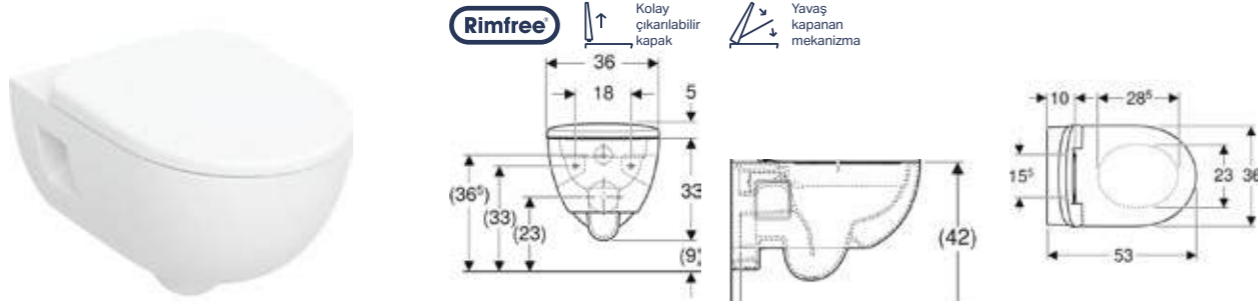

SADELİK VE ESNEKLİK

İncelikli detayları, banyoların ışıltısına eşlik eden özgün hatları ve benzersiz tasarımlarıyla Geberit asma klozetleri ayrıntılarda farkı keşfetmek isteyenler için hazırlandı.

Ürün Kodu	Ürün Tanımı	Liste Fiyatı	Kampanya Fiyatı
503.022.00.1	Selnova Premium Rimfree set (asma klozet+kapak dahil)	16.382 TL	8.500 TL
156.050.00.1	Ses İzolasyon Contası		
500.335.01.1	Selnova yavaş kapanan, kolay çıkarılabilir kapak	5.038 TL	2.500 TL