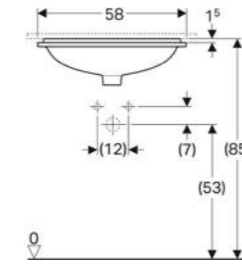

Ürün Kodu	Ürün Tanımı	Liste Fiyatı	Kampanya Fiyatı
500.764.01.2	VariForm tezgah altı lavabo, dikdörtgen, 50x40 cm (Taşma delikli)	7.042 TL	3.300 TL
500.766.01.2	VariForm tezgah altı lavabo, dikdörtgen, 50x40 cm (Taşma deliksiz)	7.042 TL	3.300 TL