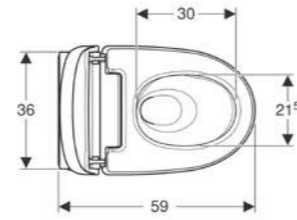

UZAKTAN KUMANDA / DUVARA MONTE KONTROL PANELİ

Geberit, akıllı klozetin kontrolünü sağlayan uzaktan kumandaya ek olarak kablosuz ve isteğe göre yerleştirilebilecek bir duvar kontrol paneli de sunar. Her iki kontrol aletinde de fonksiyonlar ve tüm veriler açık bir şekilde görünür. Zarif uzaktan kumanda sezgisel olarak anlaşılabilir ve kullanılabilir şekilde tasarlanmıştır. Duvara monte kontrol panelinin beyaz ve siyah renkleri mevcuttur.