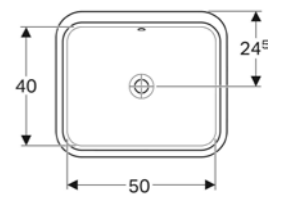

Ürün Kodu	Ürün Tanımı	Liste Fiyatı	Kampanya Fiyatı
500.764.01.2	VariForm tezgah altı lavabo, dikdörtgen, 50x40 cm (Taşma delikli)	7.042 TL	3.300 TL
500.766.01.2	VariForm tezgah altı lavabo, dikdörtgen, 50x40 cm (Taşma deliksiz)	7.042 TL	3.300 TL