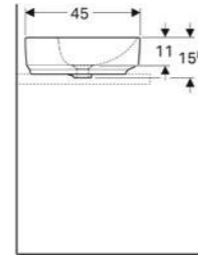

Ürün Kodu	Ürün Tanımı	Liste Fiyatı	Kampanya Fiyatı
500.777.01.2	VariForm çanak lavabo, eliptik ve batarya banklı, 60x45 cm (Taşma delikli)	13.105 TL	6.160 TL
500.778.01.2	VariForm çanak lavabo, eliptik ve batarya banklı, 60x45 cm (Taşma deliksiz)	13.105 TL	6.160 TL