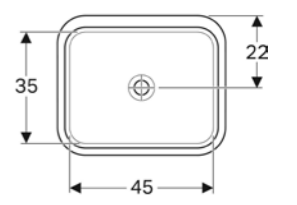

Ürün Kodu	Ürün Tanımı	Liste Fiyatı	Kampanya Fiyatı
500.760.01.2	VariForm tezgah altı lavabo, dikdörtgen, 45x35 cm (Taşma delikli)	7.678 TL	3.080 TL
500.762.01.2	VariForm tezgah altı lavabo, dikdörtgen, 45x35 cm (Taşma deliksiz)	7.678 TL	3.080 TL