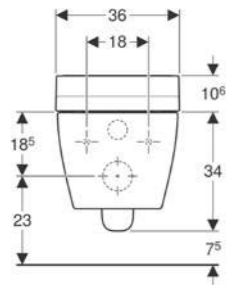

UZAKTAN KUMANDA / DUVARA MONTE KONTROL PANELİ

Geberit uzaktan kumandaya ek olarak Comfort modeli için kablosuz ve isteğe göre yerleştirilebilen bir duvar kontrol paneli de sunar. Her iki kumandada fonksiyonlar görünür şekilde yer alır ve tüm veriler sezgisel olarak kolayca kullanılabilir.