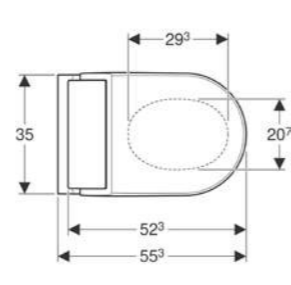

UZAKTAN KUMANDA / DUVARA MONTE KONTROL PANELİ

Geberit uzaktan kumandaya ek olarak Comfort modeli için kablosuz ve isteğe göre yerleştirilebilen bir duvar kontrol paneli de sunar. Her iki kumandada fonksiyonlar görünür şekilde yer alır ve tüm veriler sezgisel olarak kolayca kullanılabilir.