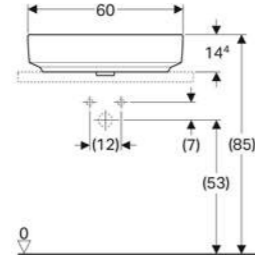

Ürün Kodu	Ürün Tanımı	Liste Fiyatı	Kampanya Fiyatı
500.777.01.2	VariForm çanak lavabo, eliptik ve batarya banklı, 60x45 cm (Taşma delikli)	13.105 TL	6.160 TL
500.778.01.2	VariForm çanak lavabo, eliptik ve batarya banklı, 60x45 cm (Taşma deliksiz)	13.105 TL	6.160 TL