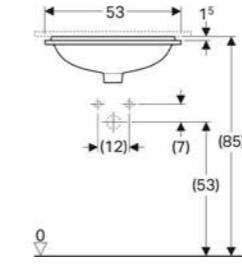

Ürün Kodu	Ürün Tanımı	Liste Fiyatı	Kampanya Fiyatı
500.760.01.2	VariForm tezgah altı lavabo, dikdörtgen, 45x35 cm (Taşma delikli)	7.678 TL	3.080 TL
500.762.01.2	VariForm tezgah altı lavabo, dikdörtgen, 45x35 cm (Taşma deliksiz)	7.678 TL	3.080 TL