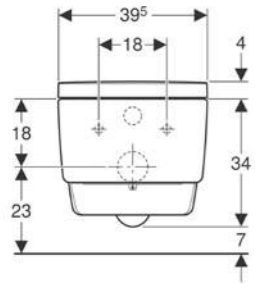

UZAKTAN KUMANDA / DUVARA MONTE KONTROL PANELİ

Geberit, akıllı klozetin kontrolünü sağlayan uzaktan kumandaya ek olarak kablosuz ve isteğe göre yerleştirilebilecek bir duvar kontrol paneli de sunar. Her iki kontrol aletinde de fonksiyonlar ve tüm veriler açık bir şekilde görünür. Zarif uzaktan kumanda sezgisel olarak anlaşılabilir ve kullanılabilir şekilde tasarlanmıştır. Duvara monte kontrol panelinin beyaz ve siyah renkleri mevcuttur.

GEBERIT AQUACLEAN UYGULAMASI - TÜM AKILLI TELEFONLARA UYGUN KURULUM

AquaClean Mera, Geberit AquaClean uygulaması ile akıllı telefon üzerinden rahatlıkla kumanda edilebilir. Bu uygulama akıllı telefonunuzu bir uzaktan kumandaya dönüştürerek püskürtme suyu yoğunluğu, konumu ve sıcaklığı gibi kişisel verilerinizi kaydeder ve her yere beraberinizde götürmenizi sağlar. AquaClean Mera'yı evinizde, başkasının evinde veya otelde kullanmanız fark etmez.

ÜCRETSİZ OLARAK İNDİRİLEBİLİR

1 KOKU ALMA ÜNİTESİ

Hoş olmayan kokular otomatik olarak devreye giren ve oldukça sessiz çalışan koku alma ünitesi klozet gövdesinin içerisine hapsedilir ve seramik petek filtresi tarafından yok edilir.