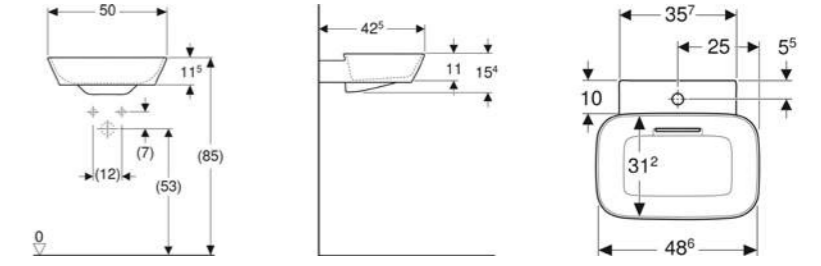

Ürün Kodu	Ürün Tanımı	Liste Fiyatı	Kampanya Fiyatı
505.050.00.1	ONE çanak lavabo, CleanDrain, 50x42.5 cm, batarya deliksiz, KeraTect®	25.624 TL	15.000 TL
505.051.00.1	ONE çanak lavabo, CleanDrain, 50x42.5 cm, batarya delikli, KeraTect®	25.624 TL	15.000 TL