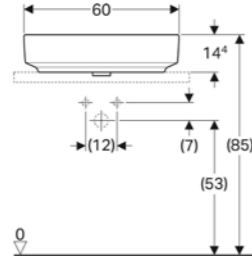

Ürün Kodu	Ürün Tanımı	Liste Fiyatı	Kampanya Fiyatı
500.780.01.2	VariForm çanak lavabo, dikdörtgen ve batarya banklı, 60x45 cm (Taşma delikli)	13.448 TL	6.270 TL
500.781.01.2	VariForm çanak lavabo, dikdörtgen ve batarya banklı, 60x45 cm (Taşma deliksiz)	13.448 TL	6.270 TL