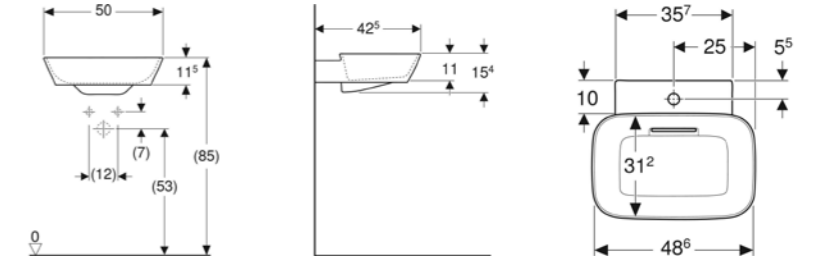

Ürün Kodu	Ürün Tanımı	Liste Fiyatı	Kampanya Fiyatı
505.050.00.1	ONE çanak lavabo, CleanDrain, 50x42.5 cm, batarya deliksiz, KeraTect®	25.624 TL	15.000 TL
505.051.00.1	ONE çanak lavabo, CleanDrain, 50x42.5 cm, batarya delikli, KeraTect®	25.624 TL	15.000 TL