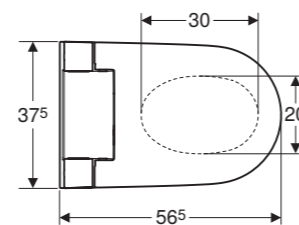

Hayatınızı kolaylaştırmak ve hijyen seviyenizi en üst düzeye çıkarmak için tasarlanan bu kanalsız klozet, TurboFlush teknolojisi ile temizlik ve hijyen sağlar. Ayarlanabilir püskürtme suyu yoğunluğu ve salınım özelliğine sahip WhirlSpray taharet teknolojisi kişiselleştirilmiş temizlik sunarken, otomatik taharet çubuğu temizliğin en yüksek hijyen seviyesini garanti eder. Sıcak su deposu ile her kullanıma hazır sıcak su keyfi yaşarken, kireç çözme programı cihazın ömrünü uzatır. Kullanıcı algılama özelliği otomatik olarak ihtiyaç duyduğunuz fonksiyonları başlatırken, uzaktan kumanda ile klozeti kolayca kontrol edebilirsiniz. Yumuşak kapanma ve hızlı çıkarma özelliğine sahip duroplast malzeme WC kapağı lüks ve konfor sunar. Gizli bağlantıları ve minimal tasarımı ile estetik bir görünüm kazanan bu klozet, Geberit Home Uygulaması ile ilave özellikler ve ayar seçenekleri sunar. Teknolojinin ve ışığın buluştuğu, hijyenin ön planda olduğu bu benzersiz klozet ile banyo deneyiminizi yeniden keşfedin!

TEK BAKIŞTA TÜM ÖZELLİKLER:

WHIRLSPRAY TAHARET
TEKNOLOJİSİ

TURBOFLUSH YIKAMA
TEKNOLOJİLİ KANALSIZ
KLOZET

UZAKTAN KUMANDA

MOBİL CİHAZ İLE
UZAKTAN KONTROL

KULLANICI ALGILAMA

SALINIMLI PÜSKÜRTME

KİŞİYE GÖRE AYARLANABİLİR
TAHARET ÇUBUĞU

YUMUŞAK KAPANAN
KLOZET KAPAĞI

QUICK RELEASE FONKSİYONU İLE KOLAYCA
ÇIKARILABİLEN KLOZET KAPAĞI

KİREÇ ÇÖZME FONKSİYONU

Kod	Ürün Tanımı	Renk	Liste Fiyatı	Kampanya Fiyatı
146.350.01.1	AquaClean Alba	Beyaz	71.101 TL	43.500 TL

• Kampanya içerisinde yer alan ürünler için tavsiye edilen satış fiyatlarıdır ve fiyatlara KDV dahildir.