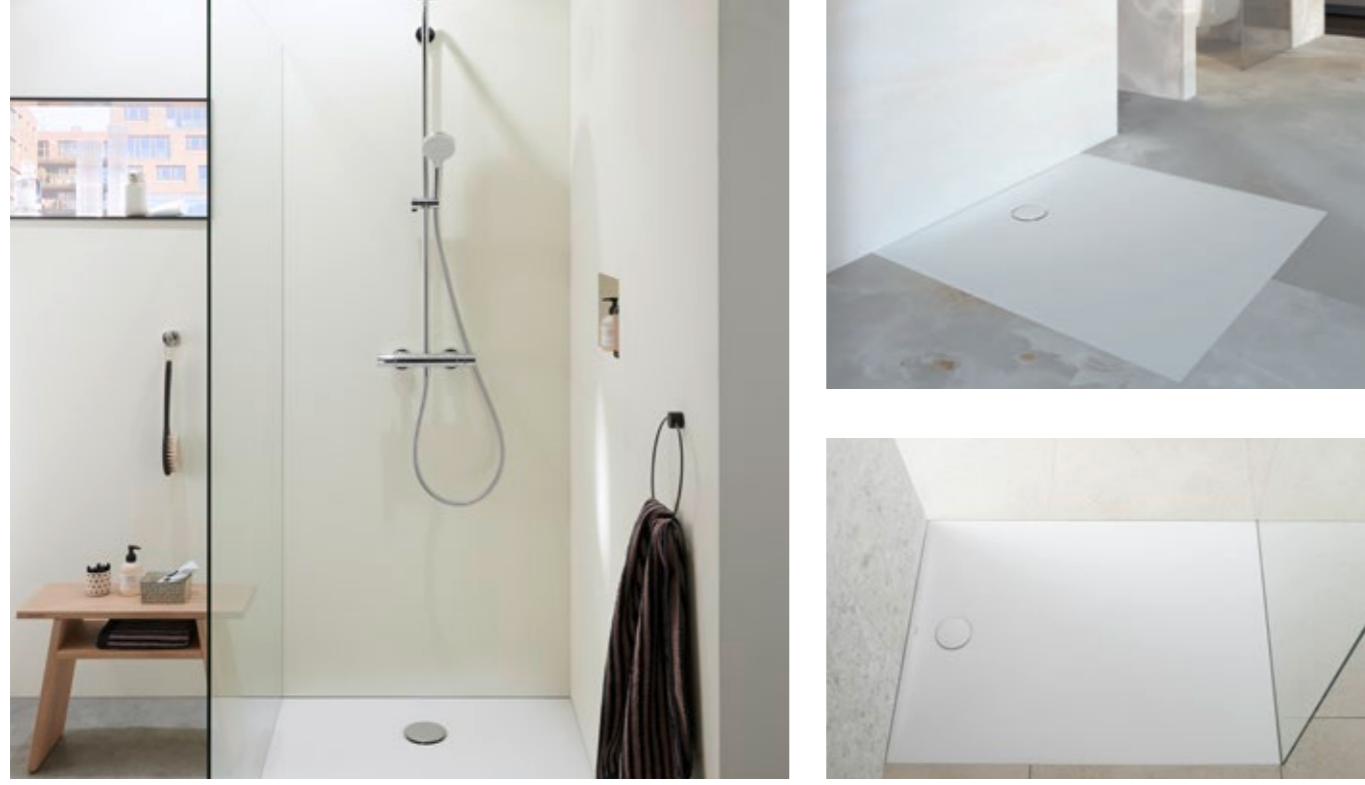

• Kampanya içerisinde yer alan ürünler için tavsiye edilen satış fiyatlarıdır ve fiyatlara KDV dahildir.

GEBERIT YER SÜZGEÇİ

KOMPAKT TASARIM

Geberit yer süzgeci son derece kompakt yapısı ve fonksiyonelliği ile banyolara hayat kolaylaştıran bir ayrıcalık katar. 80x80 mm ölçüsünde ve paslanmaz çelik olma özelliğinin yanı sıra kare ve dairesel formlarda seçenekler sunar.

GEBERIT OLONA DUŞ TEKNESİ

DOKUN, FARKI HİSSET

BANYOLARDA EZBER BOZAN KONFORLA TANIŞIN.

C sınıfı kaydırmazlık seviyesine sahip, Türkiye'de ilk ve tek ürün olan Olona duş teknesi güvenli bir duş imkanı sunar. Bitmiş seramik üzerine monte edilebilir ve renovasyona uygundur. Ayrıca hemzemin (yere sıfır) monte edilebilir. Duş teknesinin dört tarafından gidere doğru eğim vardır ve bu sayede su birikintileri oluşmaz. Gerekli durumlarda kolaklıkla tamir edilebilir. Temizliği ve bakımı kolaydır.