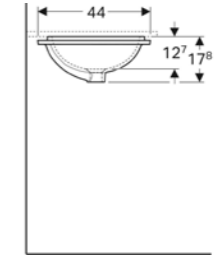

Ürün Kodu	Ürün Tanımı	Liste Fiyatı	Kampanya Fiyatı
500.760.01.2	VariForm tezgah altı lavabo, dikdörtgen, 45x35 cm (Taşma delikli)	7.678 TL	3.080 TL
500.762.01.2	VariForm tezgah altı lavabo, dikdörtgen, 45x35 cm (Taşma deliksiz)	7.678 TL	3.080 TL