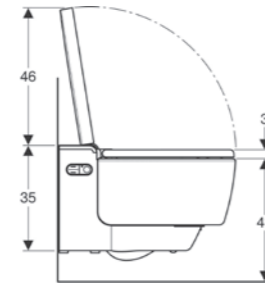

UZAKTAN KUMANDA / DUVARA MONTE KONTROL PANELİ

Geberit, akıllı klozetin kontrolünü sağlayan uzaktan kumandaya ek olarak kablosuz ve isteğe göre yerleştirilebilecek bir duvar kontrol paneli de sunar. Her iki kontrol aletinde de fonksiyonlar ve tüm veriler açık bir şekilde görünür. Zarif uzaktan kumanda sezgisel olarak anlaşılabilir ve kullanılabilir şekilde tasarlanmıştır. Duvara monte kontrol panelinin beyaz ve siyah renkleri mevcuttur.