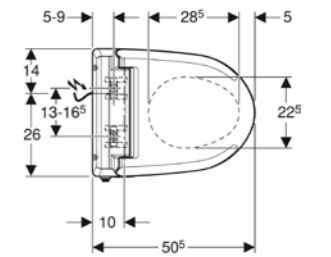

GEBERIT AQUACLEAN 4000

KUSURSUZ RAHATLIK

Konforlu klozet kullanımı için tasarlanan AquaClean 4000 ile tanışın. Yavaş kapanan kapak teknolojisi, sıcak su ile tahareti ve beş kademeli su püskürtme ayarı ile kusursuz bir rahatlık sunar.

ÖZELLİKLER:

- Sıcak su ile otomatik taharet özelliği
- Sıcak su ısıtıcısının çalışma modu ayarlanabilir. (Açık/Kapalı/Enerji Tasarruflu)
- Sıcak su hazırlama için kullanıcı algılama (Enerji Tasarruf Modu)
- Son kullanılan ayarlar otomatik olarak kaydedilir
- Elektrik bağlantısı arkada, sol veya sağda klozetin üzerinde gizlenmiş şekilde
- Kısaltılabilir elektrik kablosu

GEBERIT AQUACLEAN 4000 İYİLEŞTİRME ÇÖZÜMÜ

AquaClean 4000 her klozete mükemmel şekilde uyum sağlaması gizlenmiş elektrik ve su bağlantılarıyla bütüncül bir klozet çözümüdür.

Akıllı klozet kapağı çözümü, özellikle kiralık dairelerdeki mevcut klozet gövdeleri için, üzerinde büyük bir çalışma gerektirmeden kolay ve hızlı montaj imkanı sağlar. Böylece bu çözüm, banyolarını genişletmek ve ferahlık hissinin keyfini çıkarmak isteyen kiracılar için de ideal ve esnek bir seçenektir.

AquaClean 4000
akıllı klozet kapağı

Kod	Ürün Tanımı	Liste Fiyatı	Kampanya Fiyatı
146.130.11.2	AquaClean 4000 Otomatik Taharet Sist. Klozet Kapağı	44.695 TL	21.500 TL

• Kampanya içerisinde yer alan ürünler için tavsiye edilen satış fiyatlarıdır ve fiyatlara KDV dahildir.