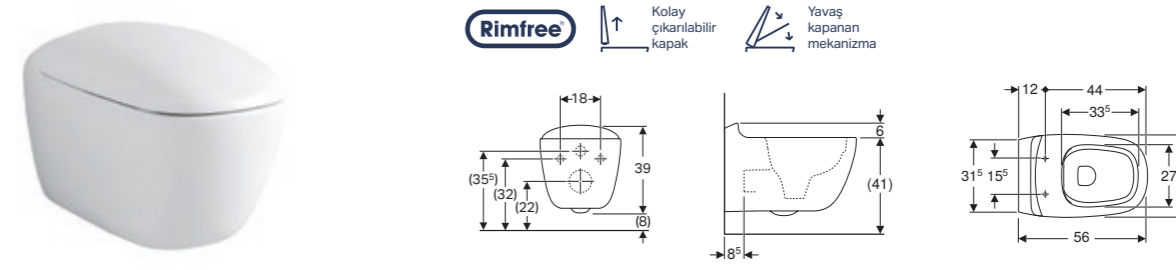

Ürün Kodu	Ürün Tanımı	Liste Fiyatı	Kampanya Fiyatı
500.510.01.1	Citterio Rimfree asma klozet, 56 cm	36.286 TL	17.500 TL
503.109.00.1	Citterio Asma klozet nozul		
500.540.01.1	Citterio klozet kapağı yavaş kapanan mekanizma, üstten bağlantı		
156.050.00.1	Ses İzolasyon Contası