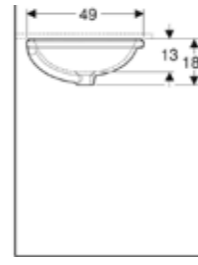

Ürün Kodu	Ürün Tanımı	Liste Fiyatı	Kampanya Fiyatı
500.756.01.2	VariForm tezgah altı lavabo, eliptik, taşma delikli, 55x40 cm	7.678 TL	3.080 TL
500.758.01.2	VariForm tezgah altı lavabo, eliptik, taşma deliksiz, 55x40 cm	7.678 TL	3.080 TL