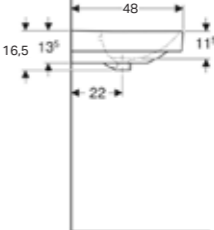

Ürün Kodu	Ürün Tanımı	Liste Fiyatı	Kampanya Fiyatı
500.249.01.1	Smyle etajeri lavabo, batarya delikli, 75 cm	11.736 TL	5.600 TL