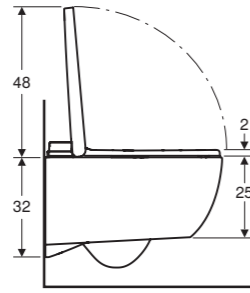

Hayatınızı kolaylaştırmak ve hijyen seviyenizi en üst düzeye çıkarmak için tasarlanan bu kanalsız klozet, TurboFlush teknolojisi ile temizlik ve hijyen sağlar. Ayarlanabilir püskürtme suyu yoğunluğu ve salınım özelliğine sahip WhirlSpray taharet teknolojisi kişiselleştirilmiş temizlik sunarken, otomatik taharet çubuğu temizliğin en yüksek hijyen seviyesini garanti eder. Sıcak su deposu ile her kullanıma hazır sıcak su keyfi yaşarken, kireç çözme programı cihazın ömrünü uzatır. Kullanıcı algılama özelliği otomatik olarak ihtiyaç duyduğunuz fonksiyonları başlatırken, uzaktan kumanda ile klozeti kolayca kontrol edebilirsiniz. Yumuşak kapanma ve hızlı çıkarma özelliğine sahip duroplast malzeme WC kapağı lüks ve konfor sunar. Gizli bağlantıları ve minimal tasarımı ile estetik bir görünüm kazanan bu klozet, Geberit Home Uygulaması ile ilave özellikler ve ayar seçenekleri sunar. Teknolojinin ve ışığın buluştuğu, hijyenin ön planda olduğu bu benzersiz klozet ile banyo deneyiminizi yeniden keşfedin!

TEK BAKIŞTA TÜM ÖZELLİKLER:

WHIRLSPRAY TAHARET
TEKNOLOJİSİ

TURBOFLUSH YIKAMA
TEKNOLOJİLİ KANALSIZ
KLOZET

UZAKTAN KUMANDA

MOBİL CİHAZ İLE
UZAKTAN KONTROL

KULLANICI ALGILAMA

SALINIMLI PÜSKÜRTME

KİŞİYE GÖRE AYARLANABİLİR
TAHARET ÇUBUĞU

YUMUŞAK KAPANAN
KLOZET KAPAĞI

QUICK RELEASE FONKSİYONU İLE KOLAYCA
ÇIKARILABİLEN KLOZET KAPAĞI

KİREÇ ÇÖZME FONKSİYONU

Kod	Ürün Tanımı	Renk	Liste Fiyatı	Kampanya Fiyatı
146.350.01.1	AquaClean Alba	Beyaz	71.101 TL	43.500 TL

• Kampanya içerisinde yer alan ürünler için tavsiye edilen satış fiyatlarıdır ve fiyatlara KDV dahildir.