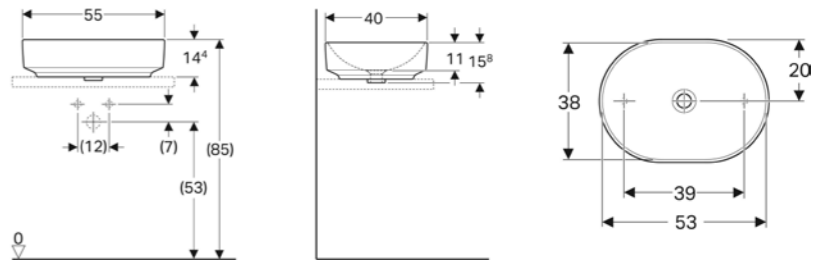

Ürün Kodu	Ürün Tanımı	Liste Fiyatı	Kampanya Fiyatı
500.774.01.2	VariForm çanak lavabo, eliptik, 55x40 cm	12.518 TL	5.830 TL

- Kampanya içerisinde yer alan ürünler için tavsiye edilen satış fiyatlarıdır ve fiyatlara KDV dahildir.