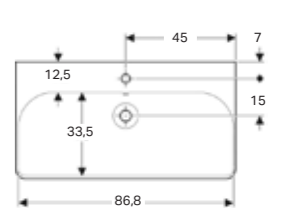

Ürün Kodu	Ürün Tanımı	Liste Fiyatı	Kampanya Fiyatı
500.251.01.1	Smyle etajeri lavabo, batarya delikli, 90 cm	13.937 TL	7.900 TL

• Kampanya içerisinde yer alan ürünler için tavsiye edilen satış fiyatlarıdır ve fiyatlara KDV dahildir.

• Kampanya içerisinde yer alan ürünler için tavsiye edilen satış fiyatlarıdır ve fiyatlara KDV dahildir.