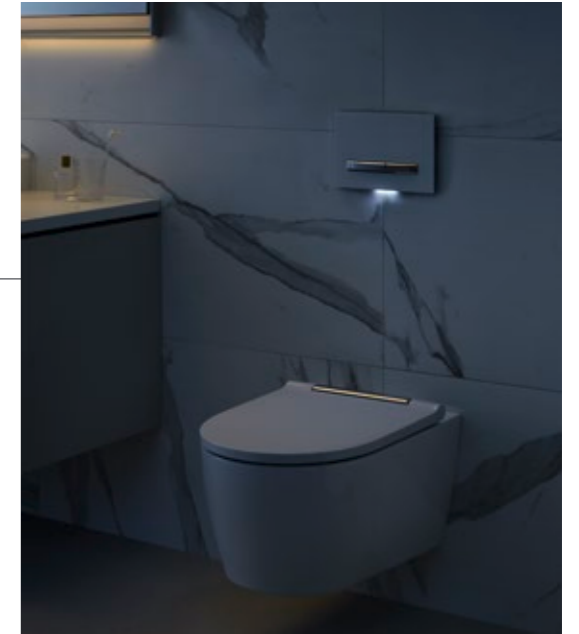

↑
SIGMA80
Siyah Cam
116.090.SG.6

↑
SIGMA80
Reflektif Cam
116.090.SM.6

↑
SIGMA80
Siyah Cam
116.092.SG.6

↑
SIGMA80
Reflektif Cam
116.092.SM.6

Kod	Ürün Tanımı	Renk	Liste Fiyatı	Kampanya Fiyatı
116.090.SG.6	Sigma80 Kumanda Kapağı, 12 cm için	Siyah Cam	60.294 TL	26.500 TL
116.090.SM.6	Sigma80 Kumanda Kapağı, 12 cm için	Füme / Reflektif Cam	60.294 TL	26.500 TL
116.092.SG.6	Sigma80 Kumanda Kapağı, 8 cm için	Siyah Cam	60.294 TL	26.500 TL
116.092.SM.6	Sigma80 Kumanda Kapağı, 8 cm için	Füme / Reflektif Cam	60.294 TL	26.500 TL
115.861.00.6*	Sıva altı grubu		5.429 TL	2.200 TL

Geberit Sigma rezervuara kolayca
monte edilebilir ve Sigma serisine ait
neredeyse tüm kumanda kapakları ile
uyumludur.

GEBERIT DUOFRESH

BANYODA TAZELİK

Geberit DuoFresh koku alma sistemi, tüm duyular için faydalıdır. Sistem, klozete biri oturur oturmaz otomatik olarak çalışmaya başlar. Hava doğrudan klozet içinden alınır ve temizlendikten sonra odaya geri verilir.