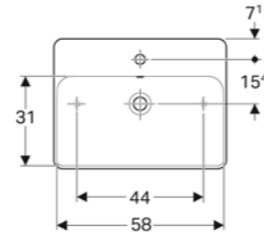

Ürün Kodu	Ürün Tanımı	Liste Fiyatı	Kampanya Fiyatı
500.780.01.2	VariForm çanak lavabo, dikdörtgen ve batarya banklı, 60x45 cm (Taşma delikli)	13.448 TL	6.270 TL
500.781.01.2	VariForm çanak lavabo, dikdörtgen ve batarya banklı, 60x45 cm (Taşma deliksiz)	13.448 TL	6.270 TL