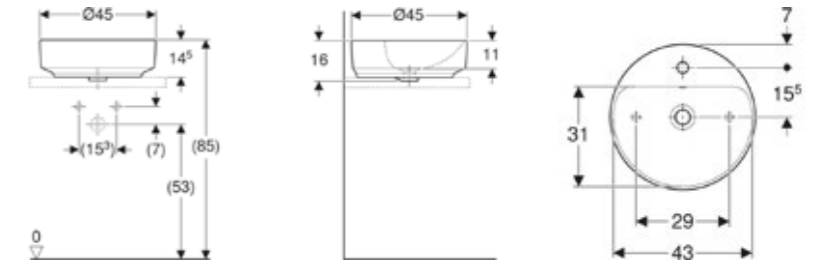

Ürün Kodu	Ürün Tanımı	Liste Fiyatı	Kampanya Fiyatı
500.769.01.2	VariForm çanak lavabo, yuvarlak ve batarya banklı, taşma delikli, D45 cm	11.248 TL	5.280 TL
500.770.01.2	VariForm çanak lavabo, yuvarlak ve batarya banklı, taşma deliksiz, D45 cm	11.248 TL	5.280 TL