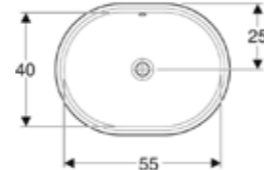

Ürün Kodu	Ürün Tanımı	Liste Fiyatı	Kampanya Fiyatı
500.756.01.2	VariForm tezgah altı lavabo, eliptik, taşma delikli, 55x40 cm	7.678 TL	3.080 TL
500.758.01.2	VariForm tezgah altı lavabo, eliptik, taşma deliksiz, 55x40 cm	7.678 TL	3.080 TL