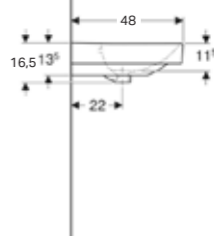

Ürün Kodu	Ürün Tanımı	Liste Fiyatı	Kampanya Fiyatı
500.251.01.1	Smyle etajeri lavabo, batarya delikli, 90 cm	13.937 TL	7.900 TL

• Kampanya içerisinde yer alan ürünler için tavsiye edilen satış fiyatlarıdır ve fiyatlara KDV dahildir.

• Kampanya içerisinde yer alan ürünler için tavsiye edilen satış fiyatlarıdır ve fiyatlara KDV dahildir.