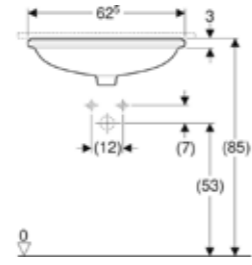

Ürün Kodu	Ürün Tanımı	Liste Fiyatı	Kampanya Fiyatı
500.756.01.2	VariForm tezgah altı lavabo, eliptik, taşma delikli, 55x40 cm	7.678 TL	3.080 TL
500.758.01.2	VariForm tezgah altı lavabo, eliptik, taşma deliksiz, 55x40 cm	7.678 TL	3.080 TL