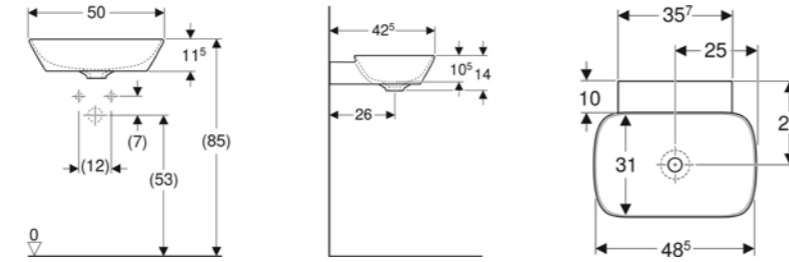

Ürün Kodu	Ürün Tanımı	Liste Fiyatı	Kampanya Fiyatı
505.040.01.6	ONE çanak lavabo, dikey çıkışlı, 50x42.5 cm, batarya deliksiz, KeraTect	24.108 TL	13.000 TL
505.041.01.6	ONE çanak lavabo, dikey çıkışlı, 50x42.5 cm, batarya delikli, KeraTect	24.108 TL	13.000 TL

- ONE dikey çıkışlı lavabo siparişlerine 152.089.01.1 ve 244.958.01.1 kodlu ürünler için ayrıca sipariş oluşturulmaktadır.
- Kampanya fiyatı bu 2 ürünü de içermektedir.
- Kampanya içerisinde yer alan ürünler için tavsiye edilen satış fiyatlarıdır ve fiyatlara KDV dahildir.