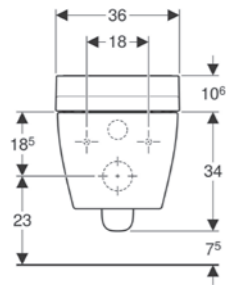

UZAKTAN KUMANDA / DUVARA MONTE KONTROL PANELİ

Geberit uzaktan kumandaya ek olarak Comfort modeli için kablosuz ve isteğe göre yerleştirilebilen bir duvar kontrol paneli de sunar. Her iki kumandada fonksiyonlar görünür şekilde yer alır ve tüm veriler sezgisel olarak kolayca kullanılabilir.