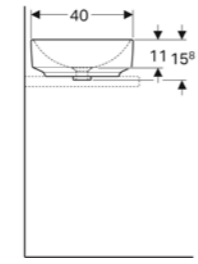

Ürün Kodu	Ürün Tanımı	Liste Fiyatı	Kampanya Fiyatı
500.779.01.2	VariForm çanak lavabo, dikdörtgen, 55x40 cm	12.910 TL	6.050 TL