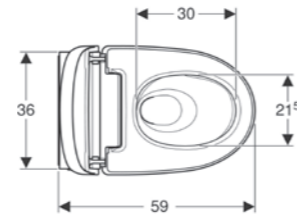

UZAKTAN KUMANDA / DUVARA MONTE KONTROL PANELİ

Geberit, akıllı klozetin kontrolünü sağlayan uzaktan kumandaya ek olarak kablosuz ve isteğe göre yerleştirilebilecek bir duvar kontrol paneli de sunar. Her iki kontrol aletinde de fonksiyonlar ve tüm veriler açık bir şekilde görünür. Zarif uzaktan kumanda sezgisel olarak anlaşılabilir ve kullanılabilir şekilde tasarlanmıştır. Duvara monte kontrol panelinin beyaz ve siyah renkleri mevcuttur.