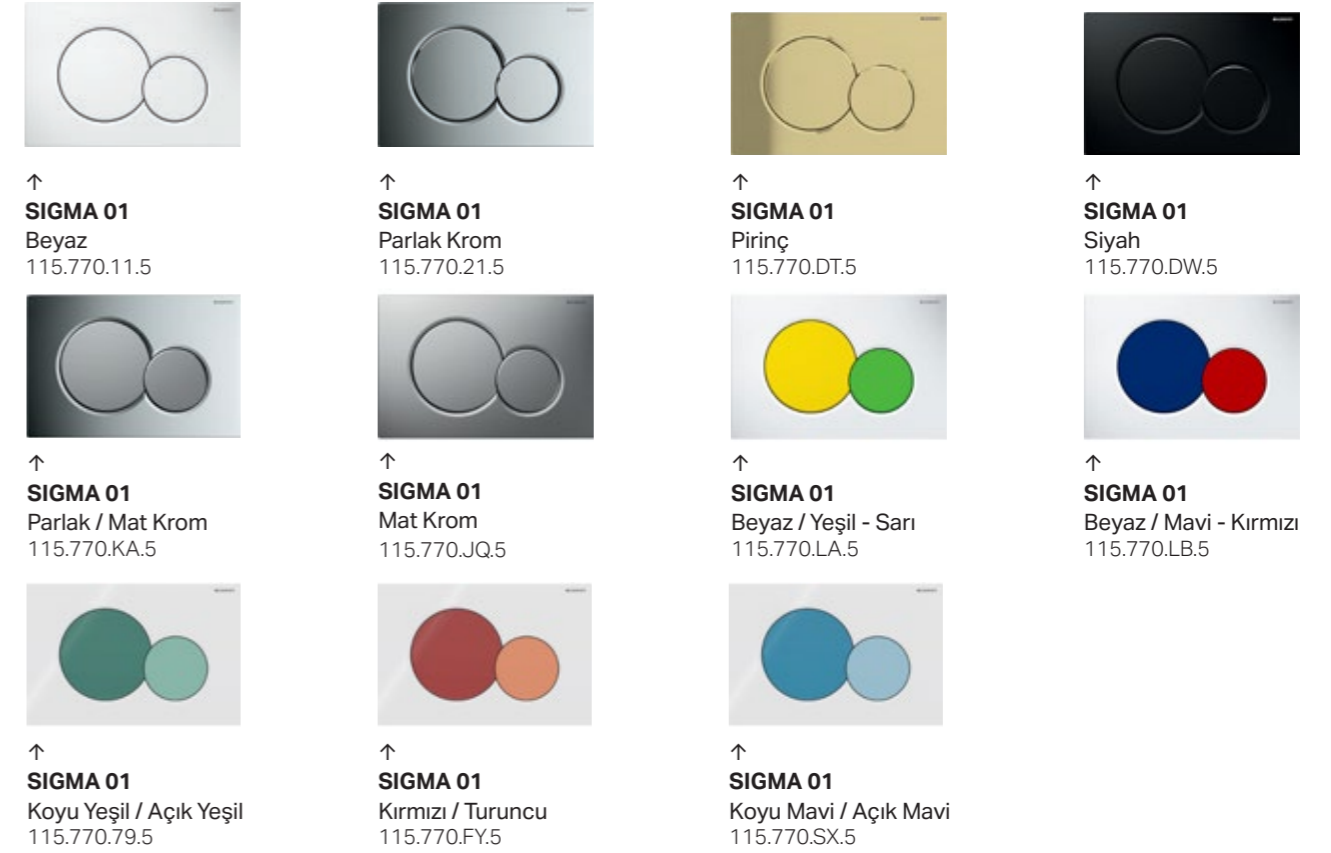

Kod	Ürün Tanımı	Renk	Liste Fiyatı	Kampanya Fiyatı
115.770.11.5	Kumanda Kapağı Sigma 01 - Çift Basmalı	Beyaz	2.641 TL	1.570 TL
115.770.21.5	Kumanda Kapağı Sigma 01 - Çift Basmalı	Parlak Krom	3.864 TL	2.350 TL
115.770.DT.5	Kumanda Kapağı Sigma 01 - Çift Basmalı	Pirinç	11.639 TL	6.900 TL
115.770.DW.5	Kumanda Kapağı Sigma 01 - Çift Basmalı	Siyah	3.473 TL	1.960 TL
115.770.KA.5	Kumanda Kapağı Sigma 01 - Çift Basmalı	Parlak / Mat Krom	5.184 TL	2.350 TL
115.770.JQ.5	Kumanda Kapağı Sigma 01 - Çift Basmalı	Mat Krom	3.864 TL	2.350 TL
115.770.LA.5	Kumanda Kapağı Sigma 01 - Çift Basmalı	Beyaz / Yeşil-Sarı	6.650 TL	3.030 TL
115.770.LB.5	Kumanda Kapağı Sigma 01 - Çift Basmalı	Beyaz / Mavi-Kırmızı	6.650 TL	3.030 TL
115.770.79.5	Kumanda Kapağı Sigma 01 - Çift Basmalı	Koyu Yeşil / Açık Yeşil	6.650 TL	3.030 TL
115.770.FY.5	Kumanda Kapağı Sigma 01 - Çift Basmalı	Kırmızı / Turuncu	6.650 TL	3.030 TL
115.770.SX.5	Kumanda Kapağı Sigma 01 - Çift Basmalı	Koyu Mavi / Açık Mavi	6.650 TL	3.030 TL

* Kampanya içerisinde yer alan ürünler için tavsiye edilen satış fiyatlarıdır ve fiyatlara KDV dahildir.