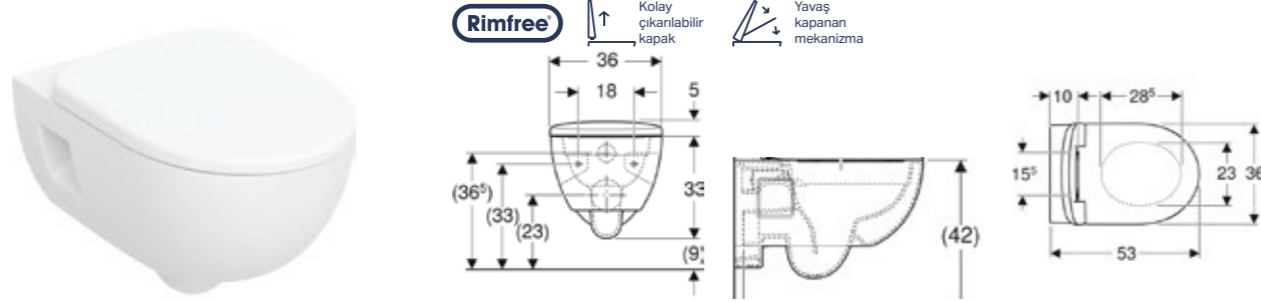

SADELİK VE ESNEKLİK

İncelikli detayları, banyoların ışıltısına eşlik eden özgün hatları ve benzersiz tasarımlarıyla Geberit asma klozetleri ayrıntılarda farkı keşfetmek isteyenler için hazırlandı.

Ürün Kodu	Ürün Tanımı	Liste Fiyatı	Kampanya Fiyatı
503.022.00.1	Selnova Premium Rimfree set (asma klozet+kapak dahil)	16.382 TL	8.500 TL
156.050.00.1	Ses İzolasyon Contası		
500.335.01.1	Selnova yavaş kapanan, kolay çıkarılabilir kapak	5.038 TL	2.500 TL