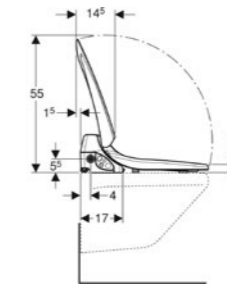

GEBERIT AQUACLEAN 4000

KUSURSUZ RAHATLIK

Konforlu klozet kullanımı için tasarlanan AquaClean 4000 ile tanışın. Yavaş kapanan kapak teknolojisi, sıcak su ile tahareti ve beş kademeli su püskürtme ayarı ile kusursuz bir rahatlık sunar.

ÖZELLİKLER:

- Sıcak su ile otomatik taharet özelliği
- Sıcak su ısıtıcısının çalışma modu ayarlanabilir. (Açık/Kapalı/Enerji Tasarruflu)
- Sıcak su hazırlama için kullanıcı algılama (Enerji Tasarruf Modu)
- Son kullanılan ayarlar otomatik olarak kaydedilir
- Elektrik bağlantısı arkada, sol veya sağda klozetin üzerinde gizlenmiş şekilde
- Kısaltılabilir elektrik kablosu

GEBERIT AQUACLEAN 4000 İYİLEŞTİRME ÇÖZÜMÜ

AquaClean 4000 her klozete mükemmel şekilde uyum sağlaması gizlenmiş elektrik ve su bağlantılarıyla bütüncül bir klozet çözümüdür.

Akıllı klozet kapağı çözümü, özellikle kiralık dairelerdeki mevcut klozet gövdeleri için, üzerinde büyük bir çalışma gerektirmeden kolay ve hızlı montaj imkanı sağlar. Böylece bu çözüm, banyolarını genişletmek ve ferahlık hissinin keyfini çıkarmak isteyen kiracılar için de ideal ve esnek bir seçenektir.

AquaClean 4000
akıllı klozet kapağı

Kod	Ürün Tanımı	Liste Fiyatı	Kampanya Fiyatı
146.130.11.2	AquaClean 4000 Otomatik Taharet Sist. Klozet Kapağı	44.695 TL	21.500 TL

• Kampanya içerisinde yer alan ürünler için tavsiye edilen satış fiyatlarıdır ve fiyatlara KDV dahildir.