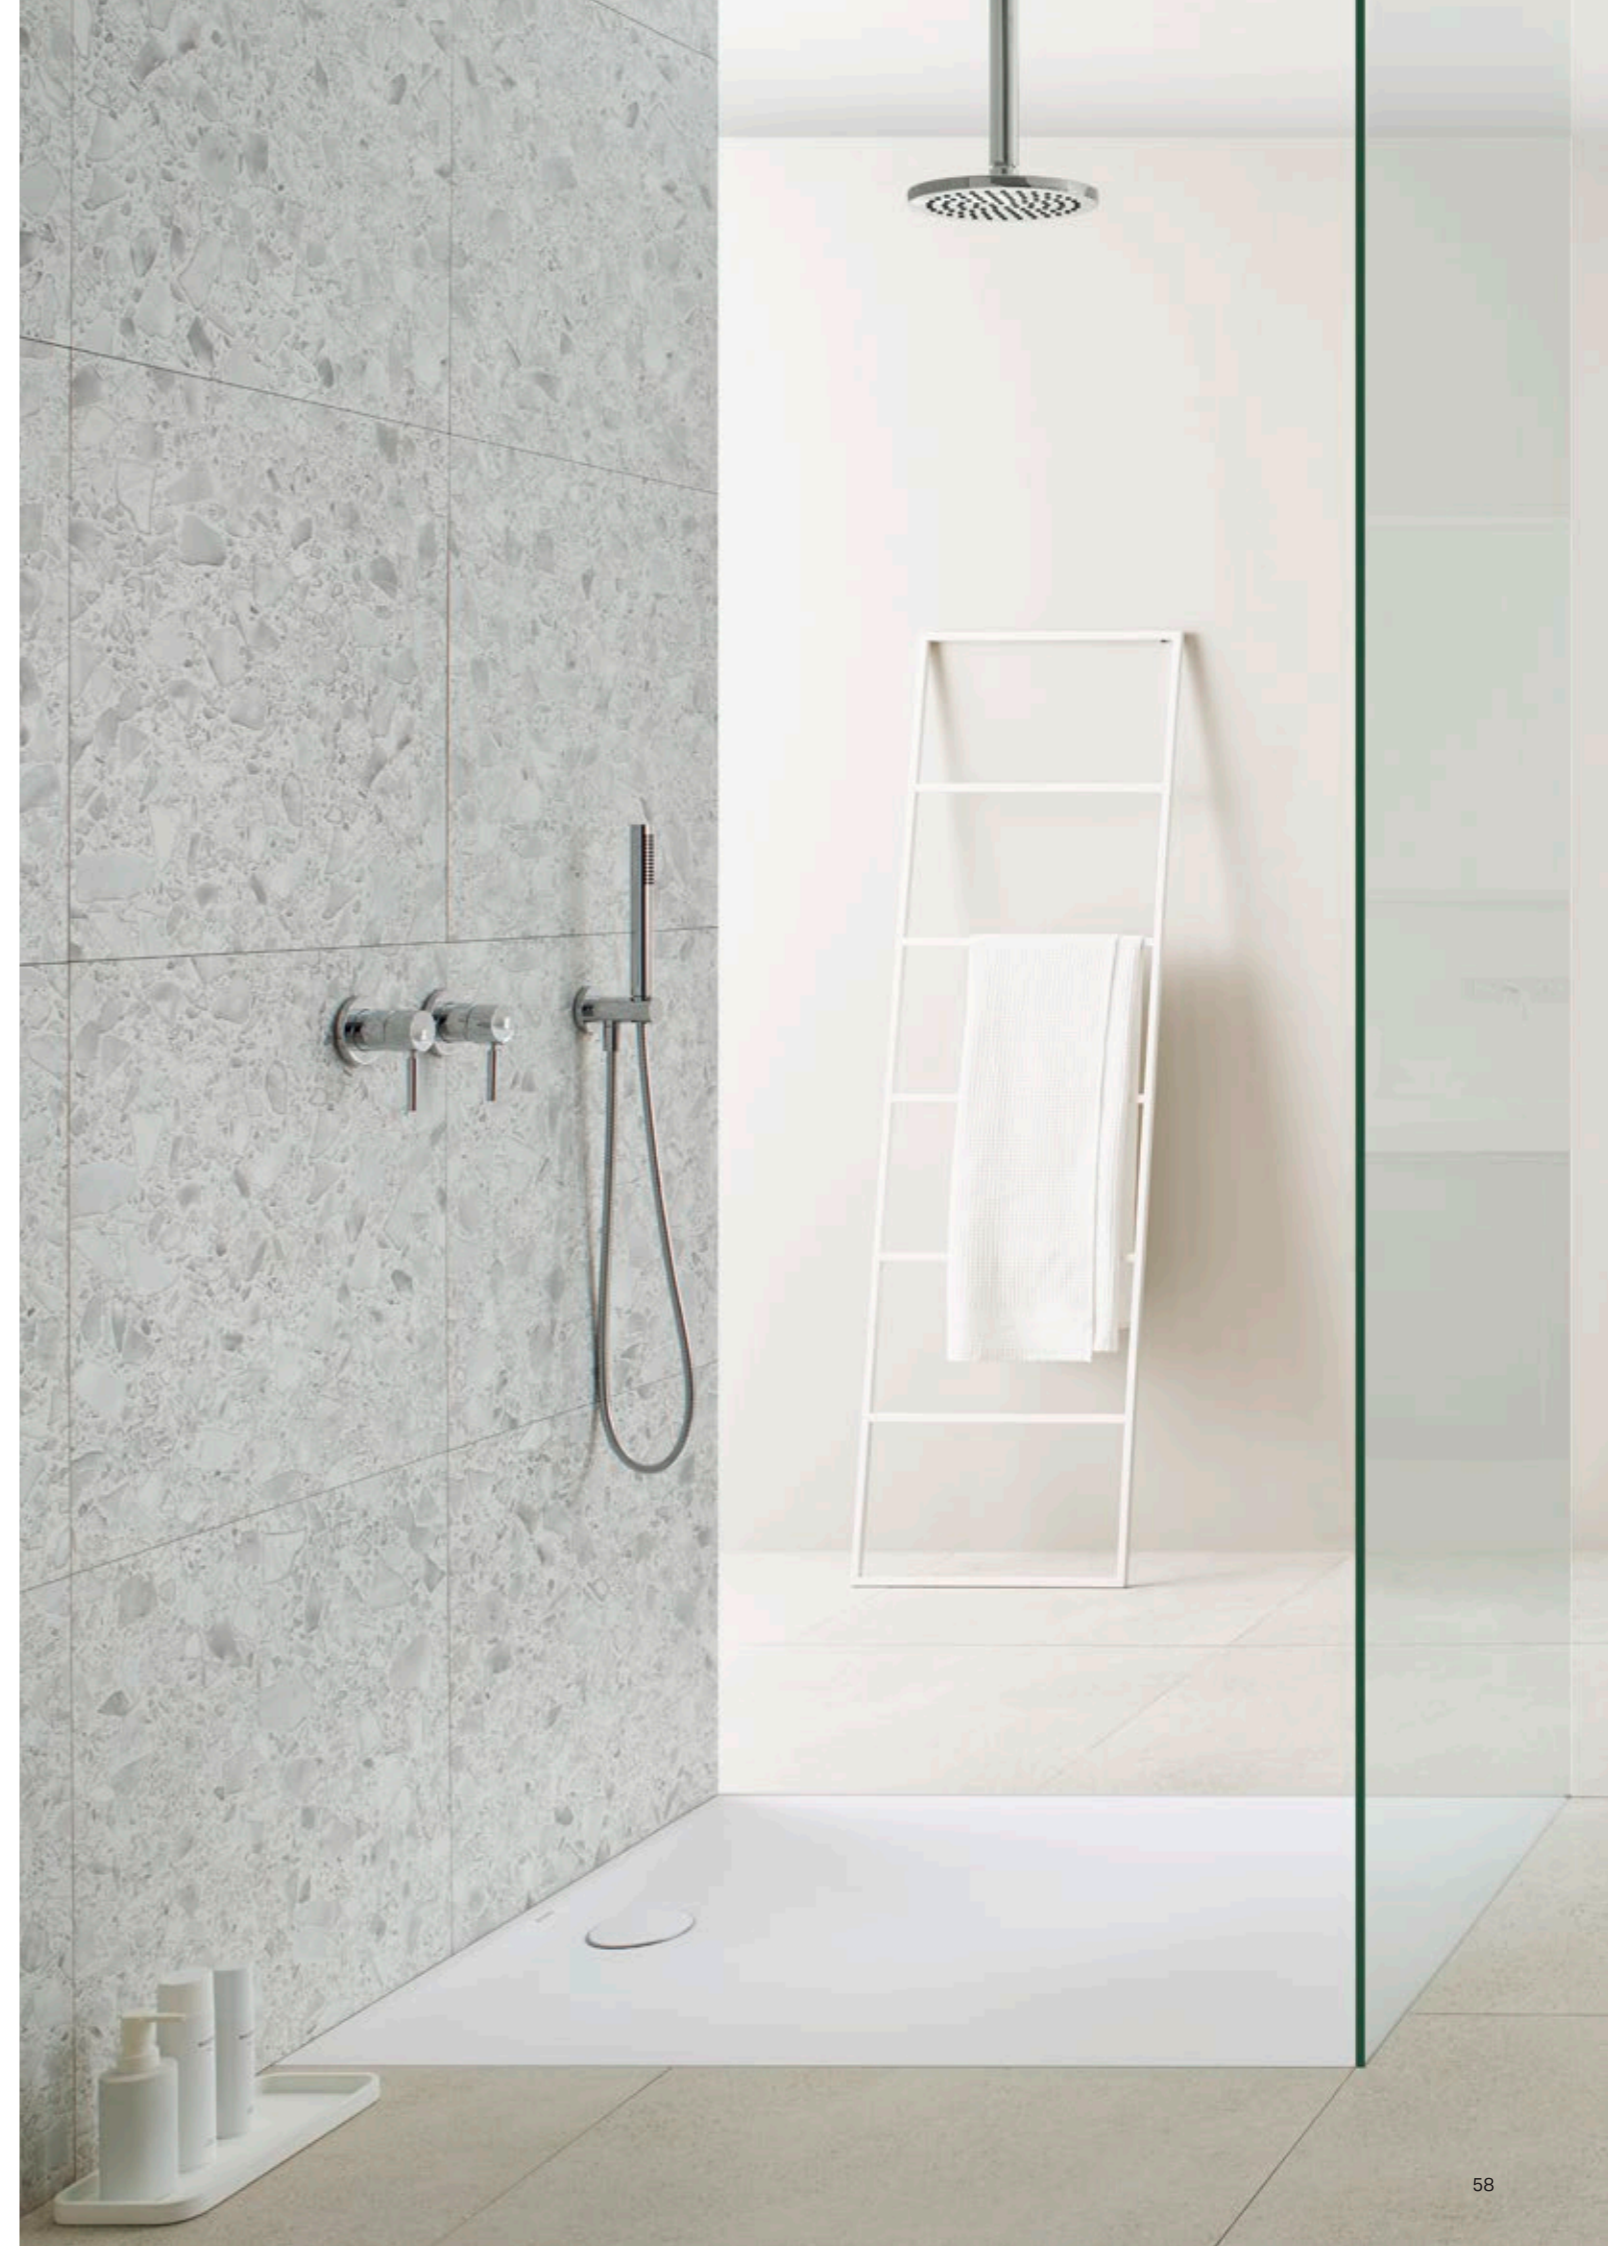

GEBERIT OLONA DUŞ TEKNESİ

DOKUN, FARKI HİSSET

BANYOLARDA EZBER BOZAN KONFORLA TANIŞIN.

C sınıfı kaydırmazlık seviyesine sahip, Türkiye'de ilk ve tek ürün olan Olona duş teknesi güvenli bir duş imkanı sunar. Bitmiş seramik üzerine monte edilebilir ve renovasyona uygundur. Ayrıca hemzemin (yere sıfır) monte edilebilir. Duş teknesinin dört tarafından gidere doğru eğim vardır ve bu sayede su birikintileri oluşmaz. Gerekli durumlarda kolaklıkla tamir edilebilir. Temizliği ve bakımı kolaydır.

Kod	Ürün Tanımı	Liste Fiyatı	Kampanya Fiyatı
550.750.00.1	Olona, 80 x 80 cm	16.774 TL	9.350 TL
550.751.00.1	Olona, 90 x 90 cm	19.169 TL	10.670 TL
550.752.00.1	Olona, 100 x 100 cm	23.962 TL	13.310 TL
550.759.00.1	Olona, 100 x 80 cm	19.169 TL	10.670 TL
550.760.00.1	Olona, 100 x 90 cm	20.342 TL	11.330 TL
550.763.00.1	Olona, 120 x 80 cm	21.565 TL	11.990 TL
550.764.00.1	Olona, 120 x 90 cm	22.739 TL	12.650 TL
550.768.00.1	Olona, 140 x 80 cm	25.135 TL	13.970 TL
550.769.00.1	Olona, 140 x 90 cm	26.309 TL	14.630 TL
150.581.00.1	Duş Tropfeni 90 mm, derinlik 30 mm, Olona duş teknesi için	2.054 TL	1.220 TL
390.271.14.1	50/40 Redüksiyon	343 TL	110 TL

• Kampanya içerisinde yer alan ürünler için tavsiye edilen satış fiyatlarıdır ve fiyatlara KDV dahildir.
* Duş teknesiyle birlikte sipariş edilmelidir.