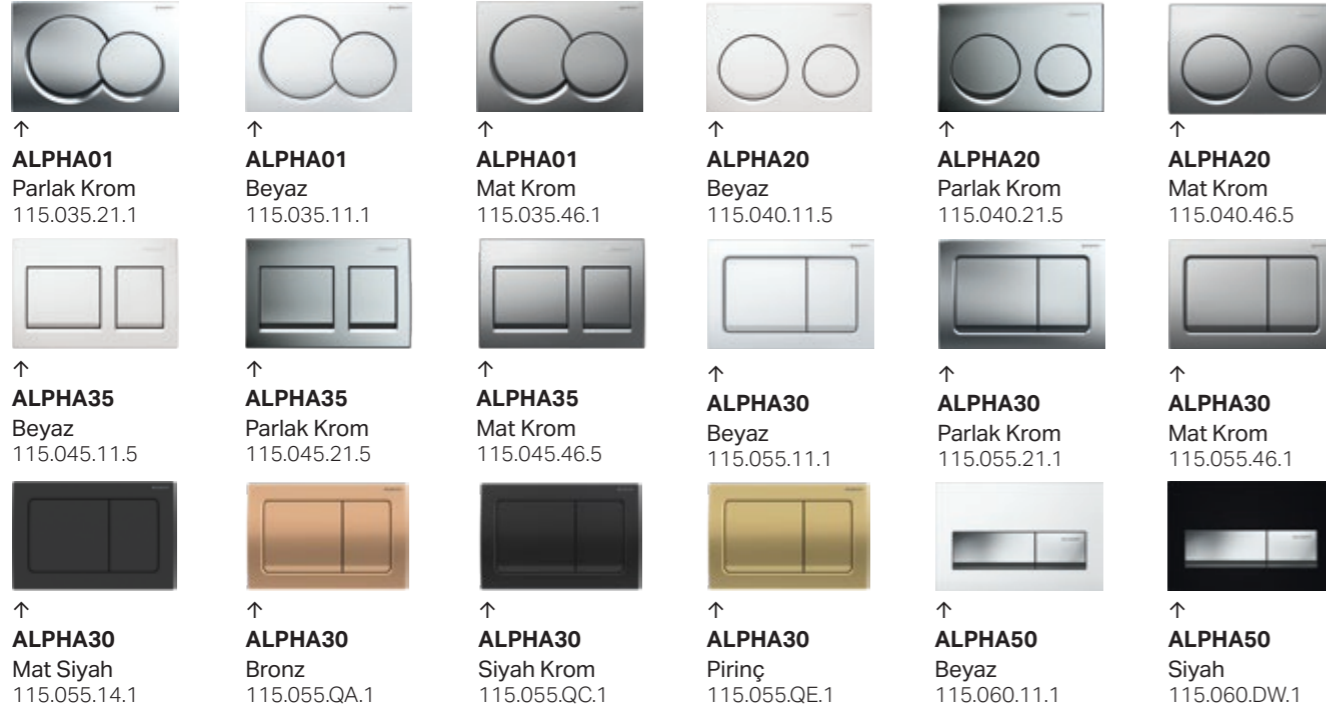

GEBERIT LAVABOLAR

51

GEBERIT DUŞ VE KÜVET ÇÖZÜMLERİ

GEBERIT KUMANDA KAPAKLARI

SEÇİMLER ÖNEMLİDİR

GEBERIT ALPHA

DİKKAT ÇEKİCİ SADELİK

Banyonuzun görünümü ve kalitesi sizi yansıtır. Kendinizi iyi hissetmeye, banyonuzu eşsiz bir kaliteyle buluşturmaya başlayın. Detaylara önem vermek; doğru malzemeyi iyi tasarımıyla buluşturan seçimler yapmakla başlar.