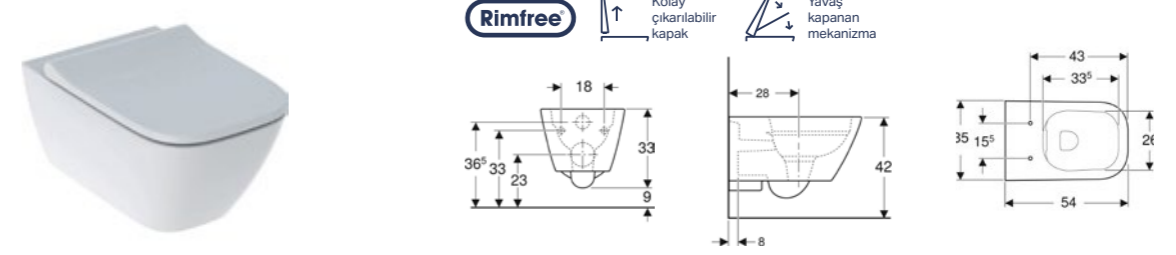

OTC Kodu	Ürün Kodu	Ürün Tanımı	Liste Fiyatı	Kampanya Fiyatı
501.668.00.1	501.652.01.1	Smyle Square Rimfree asma klozet, 54 cm	20.932 TL	10.500 TL
	500.687.01.1	Smyle Square yavaş kapanan, kolay çıkarılabilir kapak		
156.050.00.1		Ses İzolasyon Contası