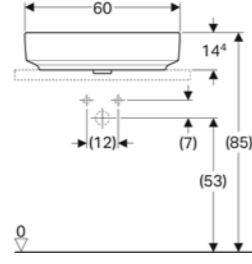

Ürün Kodu	Ürün Tanımı	Liste Fiyatı	Kampanya Fiyatı
500.777.01.2	VariForm çanak lavabo, eliptik ve batarya banklı, 60x45 cm (Taşma delikli)	13.105 TL	6.160 TL
500.778.01.2	VariForm çanak lavabo, eliptik ve batarya banklı, 60x45 cm (Taşma deliksiz)	13.105 TL	6.160 TL