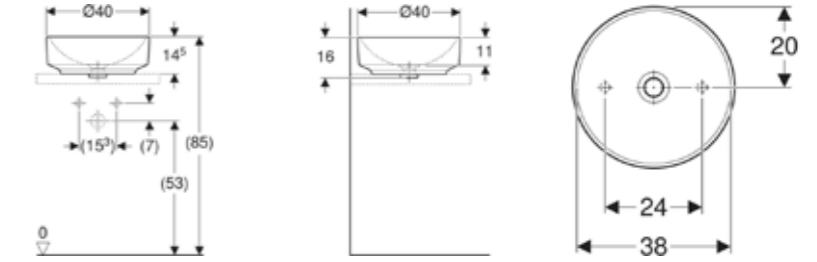

Ürün Kodu	Ürün Tanımı	Liste Fiyatı	Kampanya Fiyatı
500.768.01.2	VariForm çanak lavabo, yuvarlak, D40 cm	11.248 TL	5.280 TL