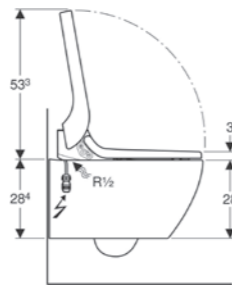

UZAKTAN KUMANDA / DUVARA MONTE KONTROL PANELİ

Geberit uzaktan kumandaya ek olarak Comfort modeli için kablosuz ve isteğe göre yerleştirilebilen bir duvar kontrol paneli de sunar. Her iki kumandada fonksiyonlar görünür şekilde yer alır ve tüm veriler sezgisel olarak kolayca kullanılabilir.