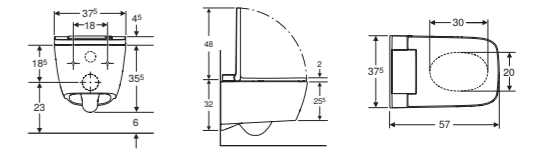

Kod	Ürün Tanımı	Renk	Liste Fiyatı	Kampanya Fiyatı
146.224.21.1	AquaClean Sela Comfort	Krom	193.498 TL	77.600 TL
146.224.11.1	AquaClean Sela Comfort	Beyaz	160.441 TL	74.900 TL
146.250.21.1	AquaClean Sela Square Comfort	Krom	187.043 TL	87.800 TL
146.250.01.1	AquaClean Sela Square Comfort	Beyaz	183.034 TL	86.100 TL

ÜCRETSİZ
MONTAJ

• Kampanya içerisinde yer alan ürünler için tavsiye edilen satış fiyatlarıdır ve fiyatlara KDV dahildir.