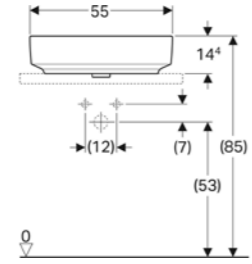

Ürün Kodu	Ürün Tanımı	Liste Fiyatı	Kampanya Fiyatı
500.779.01.2	VariForm çanak lavabo, dikdörtgen, 55x40 cm	12.910 TL	6.050 TL