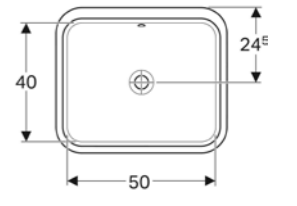

Ürün Kodu	Ürün Tanımı	Liste Fiyatı	Kampanya Fiyatı
500.764.01.2	VariForm tezgah altı lavabo, dikdörtgen, 50x40 cm (Taşma delikli)	7.042 TL	3.300 TL
500.766.01.2	VariForm tezgah altı lavabo, dikdörtgen, 50x40 cm (Taşma deliksiz)	7.042 TL	3.300 TL