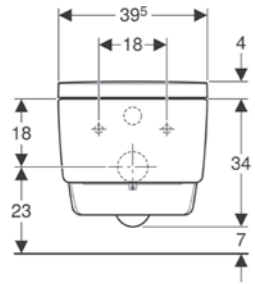

UZAKTAN KUMANDA / DUVARA MONTE KONTROL PANELİ

Geberit, akıllı klozetin kontrolünü sağlayan uzaktan kumandaya ek olarak kablosuz ve isteğe göre yerleştirilebilecek bir duvar kontrol paneli de sunar. Her iki kontrol aletinde de fonksiyonlar ve tüm veriler açık bir şekilde görünür. Zarif uzaktan kumanda sezgisel olarak anlaşılabilir ve kullanılabilir şekilde tasarlanmıştır. Duvara monte kontrol panelinin beyaz ve siyah renkleri mevcuttur.

GEBERIT AQUACLEAN UYGULAMASI - TÜM AKILLI TELEFONLARA UYGUN KURULUM

AquaClean Mera, Geberit AquaClean uygulaması ile akıllı telefon üzerinden rahatlıkla kumanda edilebilir. Bu uygulama akıllı telefonunuzu bir uzaktan kumandaya dönüştürerek püskürtme suyu yoğunluğu, konumu ve sıcaklığı gibi kişisel verilerinizi kaydeder ve her yere beraberinizde götürmenizi sağlar. AquaClean Mera'yı evinizde, başkasının evinde veya otelde kullanmanız fark etmez.

ÜCRETSİZ OLARAK İNDİRİLEBİLİR

1 KOKU ALMA ÜNİTESİ

Hoş olmayan kokular otomatik olarak devreye giren ve oldukça sessiz çalışan koku alma ünitesince klozet gövdesinin içerisine hapsedilir ve seramik petek filtresi tarafından yok edilir.