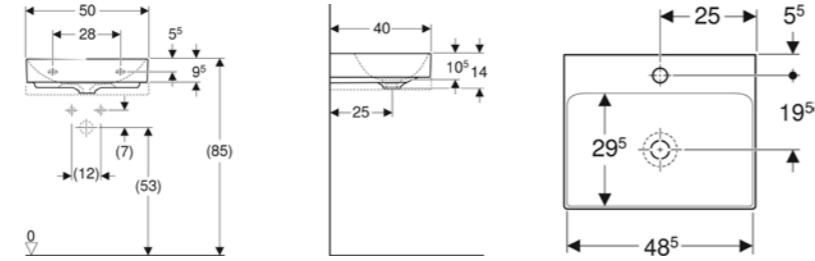

GEBERIT LAVABOLAR

SINIRSIZ TASARIM

BANYONUZDA TASARIM ÖZGÜRLÜĞÜ

Ürün Kodu	Ürün Tanımı	Liste Fiyatı	Kampanya Fiyatı
505.023.00.1	ONE çanak lavabo, CleanDrain, 50x40 cm, batarya deliksiz, KeraTect®	22.152 TL	14.000 TL
505.024.00.1	ONE çanak lavabo, CleanDrain, 50x40 cm, batarya delikli, KeraTect®	22.152 TL	14.000 TL