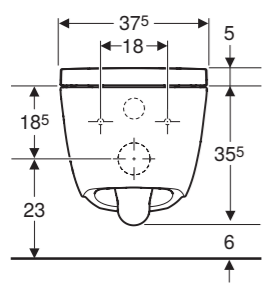

Hayatınızı kolaylaştırmak ve hijyen seviyenizi en üst düzeye çıkarmak için tasarlanan bu kanalsız klozet, TurboFlush teknolojisi ile temizlik ve hijyen sağlar. Ayarlanabilir püskürtme suyu yoğunluğu ve salınım özelliğine sahip WhirlSpray taharet teknolojisi kişiselleştirilmiş temizlik sunarken, otomatik taharet çubuğu temizliğin en yüksek hijyen seviyesini garanti eder. Sıcak su deposu ile her kullanıma hazır sıcak su keyfi yaşarken, kireç çözme programı cihazın ömrünü uzatır. Kullanıcı algılama özelliği otomatik olarak ihtiyaç duyduğunuz fonksiyonları başlatırken, uzaktan kumanda ile klozeti kolayca kontrol edebilirsiniz. Yumuşak kapanma ve hızlı çıkarma özelliğine sahip duroplast malzeme WC kapağı lüks ve konfor sunar. Gizli bağlantıları ve minimal tasarımı ile estetik bir görünüm kazanan bu klozet, Geberit Home Uygulaması ile ilave özellikler ve ayar seçenekleri sunar. Teknolojinin ve ışığın buluştuğu, hijyenin ön planda olduğu bu benzersiz klozet ile banyo deneyiminizi yeniden keşfedin!

TEK BAKIŞTA TÜM ÖZELLİKLER:

WHIRLSPRAY TAHARET
TEKNOLOJİSİ

TURBOFLUSH YIKAMA
TEKNOLOJİLİ KANALSIZ
KLOZET

UZAKTAN KUMANDA

MOBİL CİHAZ İLE
UZAKTAN KONTROL

KULLANICI ALGILAMA

SALINIMLI PÜSKÜRTME

KİŞİYE GÖRE AYARLANABİLİR
TAHARET ÇUBUĞU

YUMUŞAK KAPANAN
KLOZET KAPAĞI

QUICK RELEASE FONKSİYONU İLE KOLAYCA
ÇIKARILABİLEN KLOZET KAPAĞI

KİREÇ ÇÖZME FONKSİYONU

Kod	Ürün Tanımı	Renk	Liste Fiyatı	Kampanya Fiyatı
146.350.01.1	AquaClean Alba	Beyaz	71.101 TL	43.500 TL

• Kampanya içerisinde yer alan ürünler için tavsiye edilen satış fiyatlarıdır ve fiyatlara KDV dahildir.