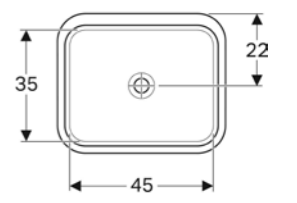

Ürün Kodu	Ürün Tanımı	Liste Fiyatı	Kampanya Fiyatı
500.760.01.2	VariForm tezgah altı lavabo, dikdörtgen, 45x35 cm (Taşma delikli)	7.678 TL	3.080 TL
500.762.01.2	VariForm tezgah altı lavabo, dikdörtgen, 45x35 cm (Taşma deliksiz)	7.678 TL	3.080 TL