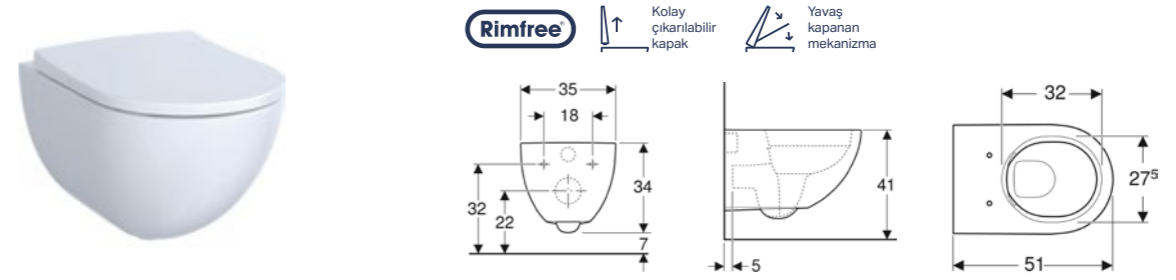

Ürün Kodu	Ürün Tanımı	Liste Fiyatı	Kampanya Fiyatı
503.022.00.1	Selnova Premium Rimfree set (asma klozet+kapak dahil)	16.382 TL	8.500 TL
156.050.00.1	Ses İzolasyon Contası		
500.335.01.1	Selnova yavaş kapanan, kolay çıkarılabilir kapak	5.038 TL	2.500 TL