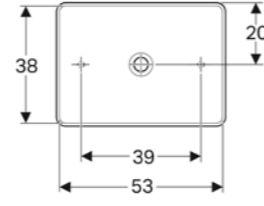

Ürün Kodu	Ürün Tanımı	Liste Fiyatı	Kampanya Fiyatı
500.779.01.2	VariForm çanak lavabo, dikdörtgen, 55x40 cm	12.910 TL	6.050 TL