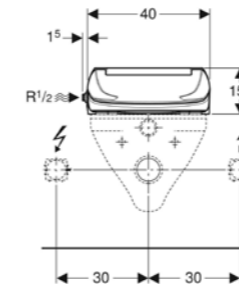

GEBERIT AQUACLEAN 4000

KUSURSUZ RAHATLIK

Konforlu klozet kullanımı için tasarlanan AquaClean 4000 ile tanışın. Yavaş kapanan kapak teknolojisi, sıcak su ile tahareti ve beş kademeli su püskürtme ayarı ile kusursuz bir rahatlık sunar.

ÖZELLİKLER:

- Sıcak su ile otomatik taharet özelliği
- Sıcak su ısıtıcısının çalışma modu ayarlanabilir. (Açık/Kapalı/Enerji Tasarruflu)
- Sıcak su hazırlama için kullanıcı algılama (Enerji Tasarruf Modu)
- Son kullanılan ayarlar otomatik olarak kaydedilir
- Elektrik bağlantısı arkada, sol veya sağda klozetin üzerinde gizlenmiş şekilde
- Kısaltılabilir elektrik kablosu

GEBERIT AQUACLEAN 4000 İYİLEŞTİRME ÇÖZÜMÜ

AquaClean 4000 her klozete mükemmel şekilde uyum sağlaması gizlenmiş elektrik ve su bağlantılarıyla bütüncül bir klozet çözümüdür.

Akıllı klozet kapağı çözümü, özellikle kiralık dairelerdeki mevcut klozet gövdeleri için, üzerinde büyük bir çalışma gerektirmeden kolay ve hızlı montaj imkanı sağlar. Böylece bu çözüm, banyolarını genişletmek ve ferahlık hissinin keyfini çıkarmak isteyen kiracılar için de ideal ve esnek bir seçenektir.

AquaClean 4000
akıllı klozet kapağı

Kod	Ürün Tanımı	Liste Fiyatı	Kampanya Fiyatı
146.130.11.2	AquaClean 4000 Otomatik Taharet Sist. Klozet Kapağı	44.695 TL	21.500 TL

• Kampanya içerisinde yer alan ürünler için tavsiye edilen satış fiyatlarıdır ve fiyatlara KDV dahildir.