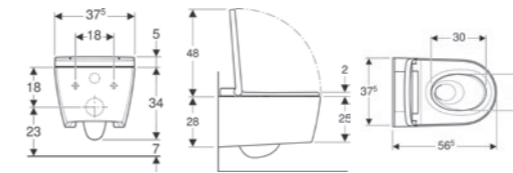

KİREÇ ÇÖZME FONKSİYONU

ENERJİ TASARRUFU MODU

Geberit
AquaClean Sela
uzaktan kumanda
edilerek de
kullanılabilir.

Kod	Ürün Tanımı	Renk	Liste Fiyatı	Kampanya Fiyatı
146.224.21.1	AquaClean Sela Comfort	Krom	193.498 TL	77.600 TL
146.224.11.1	AquaClean Sela Comfort	Beyaz	160.441 TL	74.900 TL
146.250.21.1	AquaClean Sela Square Comfort	Krom	187.043 TL	87.800 TL
146.250.01.1	AquaClean Sela Square Comfort	Beyaz	183.034 TL	86.100 TL