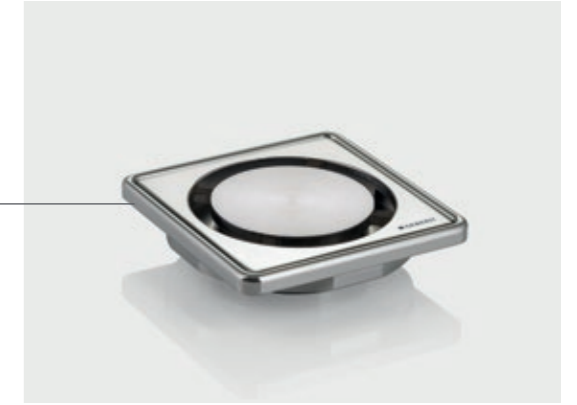

Geberit
Yer Süzgeci Izgarası
Paslanmaz Çelik Vidalı
8 cm x 8 cm