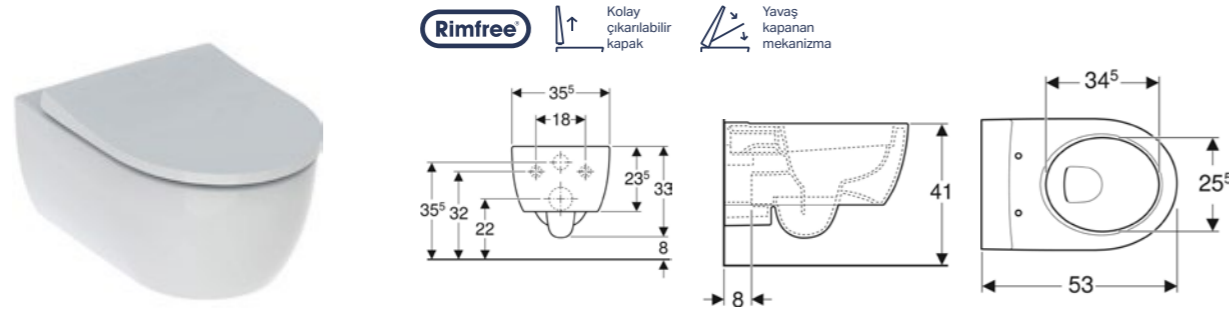

OTC Kodu	Ürün Kodu	Ürün Tanımı	Liste Fiyatı	Kampanya Fiyatı
501.659.00.1	501.002.00.1	iCon Rimfree asma klozet, 53 cm	23.669 TL	10.500 TL
	500.835.01.1	iCon Slim yavaş kapanan, kolay çıkarılabilir kapak		
156.050.00.1		Ses İzolasyon Contası