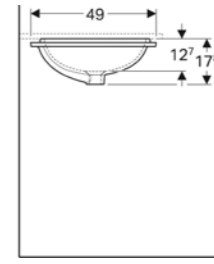

Ürün Kodu	Ürün Tanımı	Liste Fiyatı	Kampanya Fiyatı
500.764.01.2	VariForm tezgah altı lavabo, dikdörtgen, 50x40 cm (Taşma delikli)	7.042 TL	3.300 TL
500.766.01.2	VariForm tezgah altı lavabo, dikdörtgen, 50x40 cm (Taşma deliksiz)	7.042 TL	3.300 TL