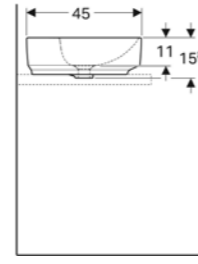

Ürün Kodu	Ürün Tanımı	Liste Fiyatı	Kampanya Fiyatı
500.780.01.2	VariForm çanak lavabo, dikdörtgen ve batarya banklı, 60x45 cm (Taşma delikli)	13.448 TL	6.270 TL
500.781.01.2	VariForm çanak lavabo, dikdörtgen ve batarya banklı, 60x45 cm (Taşma deliksiz)	13.448 TL	6.270 TL