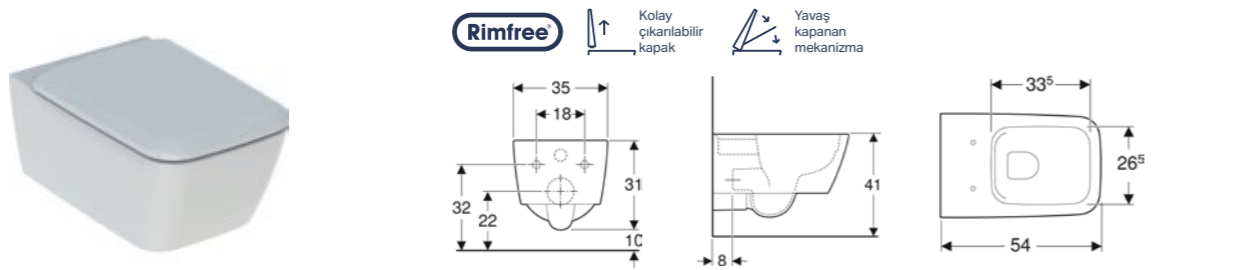

OTC Kodu	Ürün Kodu	Ürün Tanımı	Liste Fiyatı	Kampanya Fiyatı
501.671.00.1	501.651.01.1	iCon Square Rimfree asma klozet, 54 cm	26.800 TL	12.000 TL
	500.837.01.1	iCon Square yavaş kapanan, kolay çıkarılabilir kapak		
156.050.00.1		Ses İzolasyon Contası