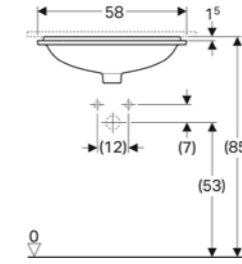

Ürün Kodu	Ürün Tanımı	Liste Fiyatı	Kampanya Fiyatı
500.764.01.2	VariForm tezgah altı lavabo, dikdörtgen, 50x40 cm (Taşma delikli)	7.042 TL	3.300 TL
500.766.01.2	VariForm tezgah altı lavabo, dikdörtgen, 50x40 cm (Taşma deliksiz)	7.042 TL	3.300 TL