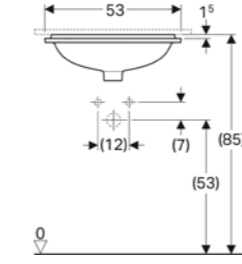

Ürün Kodu	Ürün Tanımı	Liste Fiyatı	Kampanya Fiyatı
500.760.01.2	VariForm tezgah altı lavabo, dikdörtgen, 45x35 cm (Taşma delikli)	7.678 TL	3.080 TL
500.762.01.2	VariForm tezgah altı lavabo, dikdörtgen, 45x35 cm (Taşma deliksiz)	7.678 TL	3.080 TL