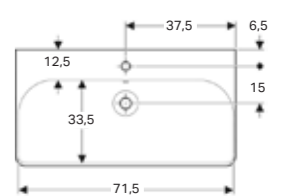

Ürün Kodu	Ürün Tanımı	Liste Fiyatı	Kampanya Fiyatı
500.249.01.1	Smyle etajeri lavabo, batarya delikli, 75 cm	11.736 TL	5.600 TL