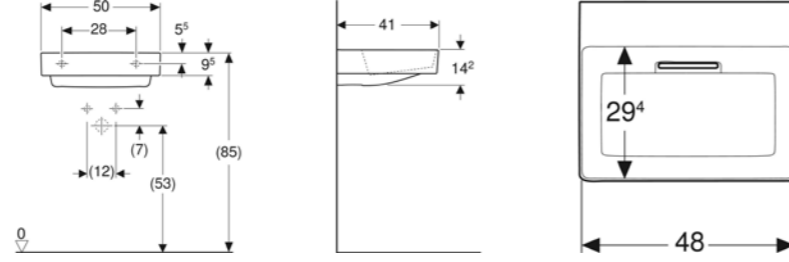

BANYONUZDA TASARIM ÖZGÜRLÜĞÜ

Ürün Kodu	Ürün Tanımı	Liste Fiyatı	Kampanya Fiyatı
505.023.00.1	ONE çanak lavabo, CleanDrain, 50x40 cm, batarya deliksiz, KeraTect®	22.152 TL	14.000 TL
505.024.00.1	ONE çanak lavabo, CleanDrain, 50x40 cm, batarya delikli, KeraTect®	22.152 TL	14.000 TL