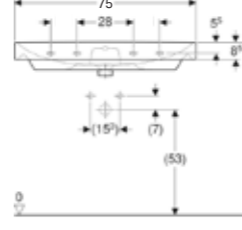

Ürün Kodu	Ürün Tanımı	Liste Fiyatı	Kampanya Fiyatı
500.249.01.1	Smyle etajeri lavabo, batarya delikli, 75 cm	11.736 TL	5.600 TL