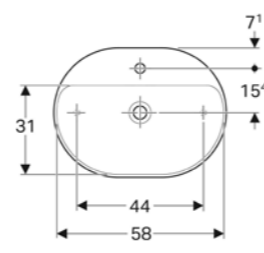

Ürün Kodu	Ürün Tanımı	Liste Fiyatı	Kampanya Fiyatı
500.777.01.2	VariForm çanak lavabo, eliptik ve batarya banklı, 60x45 cm (Taşma delikli)	13.105 TL	6.160 TL
500.778.01.2	VariForm çanak lavabo, eliptik ve batarya banklı, 60x45 cm (Taşma deliksiz)	13.105 TL	6.160 TL