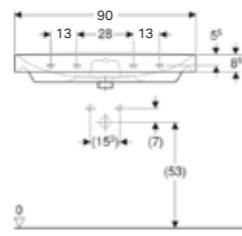

Ürün Kodu	Ürün Tanımı	Liste Fiyatı	Kampanya Fiyatı
500.251.01.1	Smyle etajeri lavabo, batarya delikli, 90 cm	13.937 TL	7.900 TL

• Kampanya içerisinde yer alan ürünler için tavsiye edilen satış fiyatlarıdır ve fiyatlara KDV dahildir.

• Kampanya içerisinde yer alan ürünler için tavsiye edilen satış fiyatlarıdır ve fiyatlara KDV dahildir.