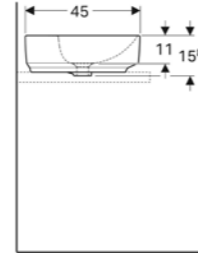

Ürün Kodu	Ürün Tanımı	Liste Fiyatı	Kampanya Fiyatı
500.777.01.2	VariForm çanak lavabo, eliptik ve batarya banklı, 60x45 cm (Taşma delikli)	13.105 TL	6.160 TL
500.778.01.2	VariForm çanak lavabo, eliptik ve batarya banklı, 60x45 cm (Taşma deliksiz)	13.105 TL	6.160 TL