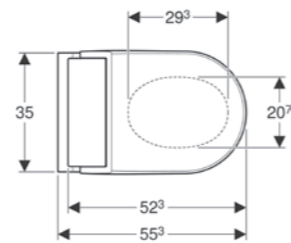

UZAKTAN KUMANDA / DUVARA MONTE KONTROL PANELİ

Geberit uzaktan kumandaya ek olarak Comfort modeli için kablosuz ve isteğe göre yerleştirilebilen bir duvar kontrol paneli de sunar. Her iki kumandada fonksiyonlar görünür şekilde yer alır ve tüm veriler sezgisel olarak kolayca kullanılabilir.