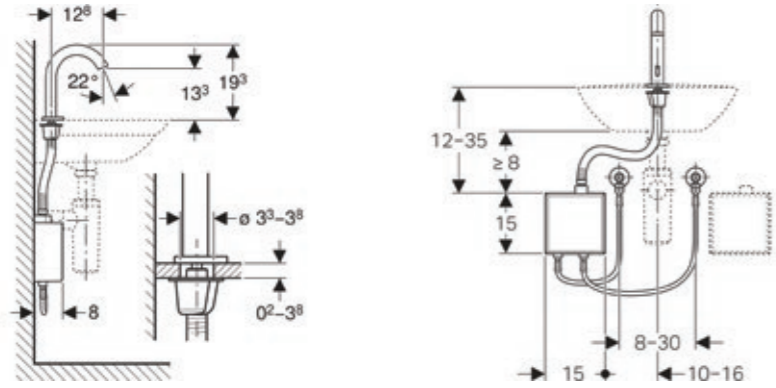

GEBERIT PIAVE

Ürün Kodu	Ürün Tanımı	Renk	Liste Fiyatı KDV Dahil	Kampanya Fiyatı KDV Dahil
116.163.21.1	Piave Fotoselli Batarya (lavabo veya tezgah üzeri) - Tek su girişli, Pili *	Parlak Krom	42.397 TL	17.360 TL
116.161.21.1	Piave Fotoselli Batarya (lavabo veya tezgah üzeri) - Tek su girişli, Elektrikli *	Parlak Krom	43.571 TL	17.920 TL
116.165.21.1	Piave Fotoselli Batarya (lavabo veya tezgah üzeri) - Tek su girişli, Jeneratörlü	Parlak Krom	46.015 TL	21.840 TL
116.164.21.1	Piave Fotoselli Batarya (lavabo veya tezgah üzeri) - Çift su girişli, Pili *	Parlak Krom	44.842 TL	18.480 TL
116.162.21.1	Piave Fotoselli Batarya (lavabo veya tezgah üzeri) - Çift su girişli, Elektrikli *	Parlak Krom	44.842 TL	19.040 TL
116.166.21.1	Piave Fotoselli Batarya (lavabo veya tezgah üzeri) - Çift su girişli, Jeneratörlü	Parlak Krom	57.067 TL	22.400 TL
116.163.14.1	Piave Fotoselli Batarya (lavabo veya tezgah üzeri) - Tek su girişli, Pili *	Mat Siyah	62.592 TL	23.750 TL
116.161.14.1	Piave Fotoselli Batarya (lavabo veya tezgah üzeri) - Tek su girişli, Elektrikli *	Mat Siyah	62.592 TL	24.420 TL
116.165.14.1	Piave Fotoselli Batarya (lavabo veya tezgah üzeri) - Tek su girişli, Jeneratörlü	Mat Siyah	71.785 TL	31.140 TL
116.164.14.1	Piave Fotoselli Batarya (lavabo veya tezgah üzeri) - Çift su girişli, Pili *	Mat Siyah	64.646 TL	24.420 TL
116.162.14.1	Piave Fotoselli Batarya (lavabo veya tezgah üzeri) - Çift su girişli, Elektrikli *	Mat Siyah	64.646 TL	25.540 TL
116.166.14.1	Piave Fotoselli Batarya (lavabo veya tezgah üzeri) - Çift su girişli, Jeneratörlü	Mat Siyah	73.546 TL	31.920 TL
116.163.SN.1	Piave Fotoselli Batarya (lavabo veya tezgah üzeri) - Tek su girişli, Pili *	Paslanmaz Çelik	67.286 TL	25.200 TL
116.161.SN.1	Piave Fotoselli Batarya (lavabo veya tezgah üzeri) - Tek su girişli, Elektrikli *	Paslanmaz Çelik	67.286 TL	26.320 TL
116.165.SN.1	Piave Fotoselli Batarya (lavabo veya tezgah üzeri) - Tek su girişli, Jeneratörlü	Paslanmaz Çelik	75.845 TL	33.040 TL
116.164.SN.1	Piave Fotoselli Batarya (lavabo veya tezgah üzeri) - Çift su girişli, Pili *	Paslanmaz Çelik	69.390 TL	25.760 TL
116.162.SN.1	Piave Fotoselli Batarya (lavabo veya tezgah üzeri) - Çift su girişli, Elektrikli *	Paslanmaz Çelik	69.390 TL	26.880 TL
116.166.SN.1	Piave Fotoselli Batarya (lavabo veya tezgah üzeri) - Çift su girişli, Jeneratörlü	Paslanmaz Çelik	77.605 TL	33.600 TL
243.637.00.1	Piave ve Brenta için su tasarruflu perlatör, 1,9 lt/dk		539 TL	230 TL

* Pili ve Elektrikli bataryalara ayrıca su tasarruflu perlatör 243.637.00.1 siparişe eklenmelidir. Ürün üzerinde standartta 5 lt/dk perlatör gelir. Perlatör değişimi sayesinde **%62 su tasarrufu** sağlanmış olur. Jeneratörlü batarya için su tasarruflu perlatör uygun değildir.
• Kampanya içerisinde yer alan ürünler için tavsiye edilen satış fiyatlarıdır ve fiyatlara KDV dahildir.