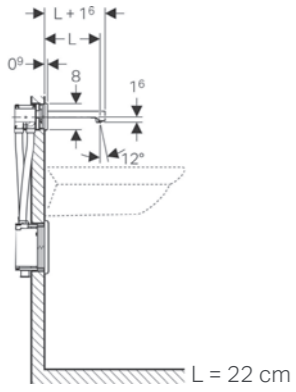

GEBERIT BRENTA