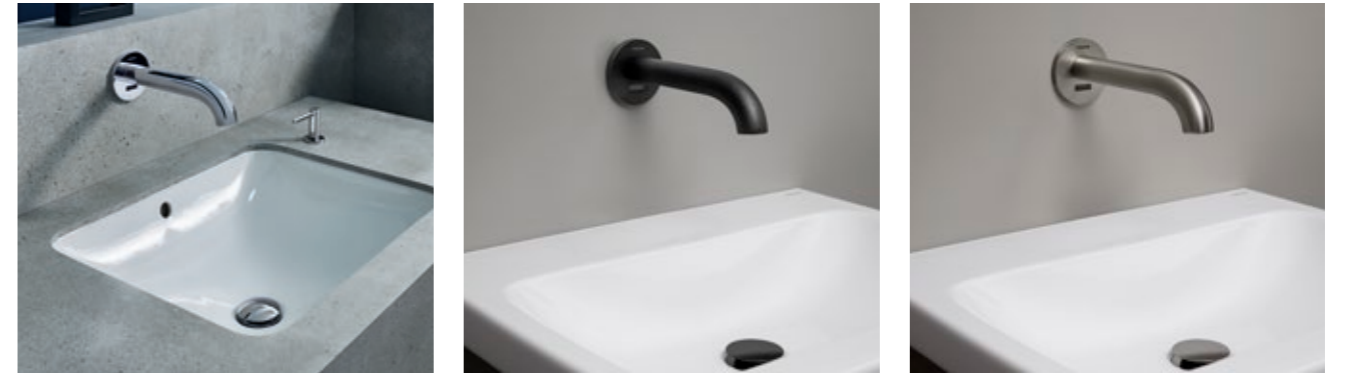

GEBERIT PIAVE

Ürün Kodu	Ürün Tanımı	Renk	Liste Fiyatı KDV Dahil	Kampanya Fiyatı KDV Dahil
116.261.21.1	Piave Fotoselli Ankastr Batarya - 17 cm - Tek su girişli, Elektrikli *	Parlak Krom	30.221 TL	14.560 TL
116.265.21.1	Piave Fotoselli Ankastr Batarya - 17 cm - Tek su girişli, Jeneratörlü	Parlak Krom	47.230 TL	19.600 TL
116.262.21.1	Piave Fotoselli Ankastr Batarya - 17 cm - Çift su girişli, Elektrikli *	Parlak Krom	31.639 TL	15.120 TL
116.266.21.1	Piave Fotoselli Ankastr Batarya - 17 cm - Çift su girişli, Jeneratörlü	Parlak Krom	48.020 TL	20.160 TL
116.267.21.1	Piave Fotoselli Ankastr Batarya - 17 cm - Çift su girişli, Termostatik, Elektrikli *	Parlak Krom	40.637 TL	17.920 TL
116.261.14.1	Piave Fotoselli Ankastr Batarya - 17 cm - Tek su girişli, Elektrikli *	Mat Siyah	55.894 TL	22.960 TL
116.265.14.1	Piave Fotoselli Ankastr Batarya - 17 cm - Tek su girişli, Jeneratörlü	Mat Siyah	68.803 TL	32.480 TL
116.262.14.1	Piave Fotoselli Ankastr Batarya - 17 cm - Çift su girişli, Elektrikli *	Mat Siyah	59.267 TL	24.080 TL
116.266.14.1	Piave Fotoselli Ankastr Batarya - 17 cm - Çift su girişli, Jeneratörlü	Mat Siyah	71.884 TL	33.040 TL
116.267.14.1	Piave Fotoselli Ankastr Batarya - 17 cm - Çift su girişli, Termostatik, Elektrikli *	Mat Siyah	69.829 TL	29.680 TL
116.261.SN.1	Piave Fotoselli Ankastr Batarya - 17 cm - Tek su girişli, Elektrikli *	Paslanmaz Çelik	64.597 TL	24.080 TL
116.265.SN.1	Piave Fotoselli Ankastr Batarya - 17 cm - Tek su girişli, Jeneratörlü	Paslanmaz Çelik	76.382 TL	33.600 TL
116.262.SN.1	Piave Fotoselli Ankastr Batarya - 17 cm - Çift su girişli, Elektrikli *	Paslanmaz Çelik	65.917 TL	25.200 TL
116.266.SN.1	Piave Fotoselli Ankastr Batarya - 17 cm - Çift su girişli, Jeneratörlü	Paslanmaz Çelik	76.920 TL	35.280 TL
116.267.SN.1	Piave Fotoselli Ankastr Batarya - 17 cm - Çift su girişli, Termostatik, Elektrikli *	Paslanmaz Çelik	76.724 TL	31.920 TL
243.637.00.1	Piave ve Brenta için su tasarruflu perlatör, 1,9 lt/dk		539 TL	230 TL
111.560.00.1	Lavabo bataryası montaj elemanı - Duofix - 130 cm - Fonksiyon kutusu dahil		21.907 TL	11.200 TL
116.425.11.1	Lavabo bataryası ankastr montaj elemanı için kapak		1.810 TL	1.120 TL

* Pili ve Elektrikli bataryalara ayrıca su tasarruflu perlatör 243.637.00.1 siparişe eklenmelidir. Ürün üzerinde standartta 5 lt/dk perlatör gelir. Perlatör değişimi sayesinde **%62 su tasarrufu** sağlanmış olur. Jeneratörlü batarya için su tasarruflu perlatör uygun değildir.
** Her ankastr batarya siparişine mutlaka **111.560.00.1 ve 116.425.11.1 eklenmelidir.**
• Kampanya içerisinde yer alan ürünler için tavsiye edilen satış fiyatlarıdır ve fiyatlara KDV dahildir.