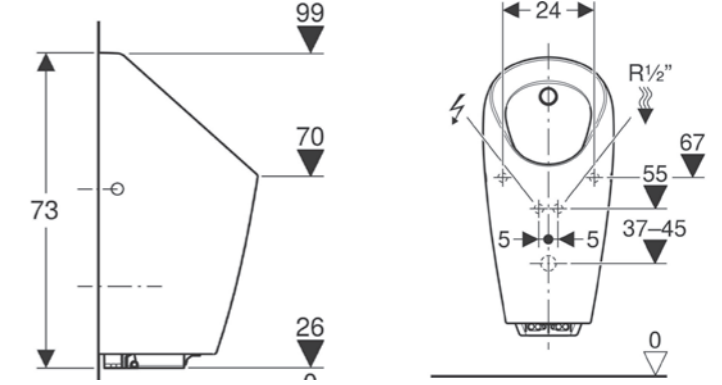

GEBERIT SELVA