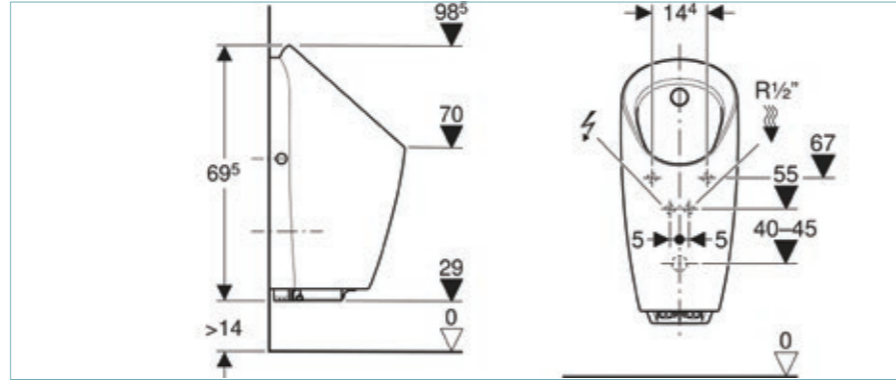

GEBERIT PREDA