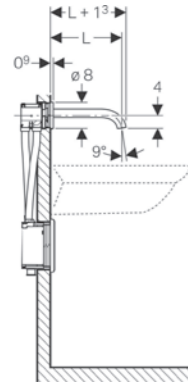

GEBERIT PIAVE