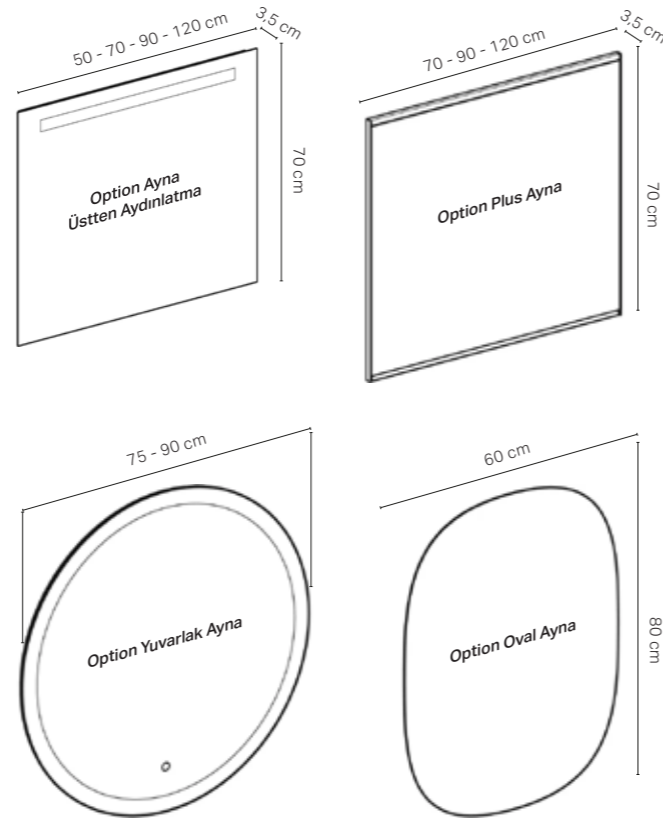

Option Oval Ayna (Yatay Montaj)

ONE aynalı dolap

ONE nişli aynalı dolap

Option Plus aynalı ve aydınlatmalı dolap

Option aynalı dolap

Option Oval Ayna yatay veya dikey monte edilebilir.

AYNALAR

Kod	Ürün Tanımı	Liste Fiyatı	Kampanya Fiyatı
502.804.00.1	Option ayna, üstten aydınlatma, 50 cm	14.279 TL	8.100 TL
502.806.00.1	Option ayna, üstten aydınlatma, 70 cm	15.746 TL	8.980 TL
502.808.00.1	Option ayna, üstten aydınlatma, 90 cm	17.066 TL	9.400 TL
502.810.00.1	Option ayna, üstten aydınlatma, 120 cm	19.951 TL	11.300 TL
502.798.00.1	Option yuvarlak doğrudan ve dolaylı aydınlatmalı ayna, D=75 cm	33.204 TL	16.800 TL
502.799.00.1	Option yuvarlak doğrudan ve dolaylı aydınlatmalı ayna, D=90 cm	35.698 TL	18.200 TL
502.800.00.1	Option oval dolaylı aydınlatmalı ayna, 60x80 cm	20.392 TL	10.400 TL
502.782.00.1	Option Plus doğrudan ve dolaylı aydınlatmalı ayna, 75 cm	45.282 TL	22.960 TL
502.783.00.1	Option Plus doğrudan ve dolaylı aydınlatmalı ayna, 90 cm	48.313 TL	24.500 TL
502.785.00.1	Option Plus doğrudan ve dolaylı aydınlatmalı ayna, 120 cm	55.013 TL	27.900 TL