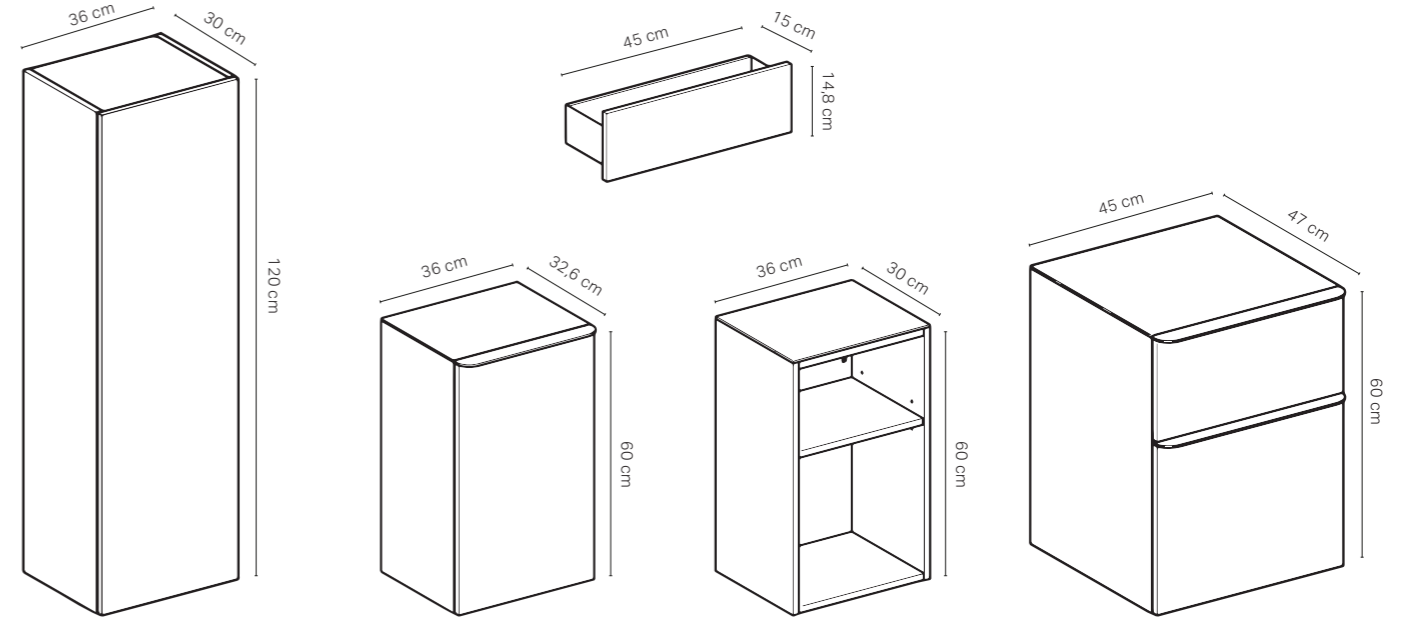

BANYO MOBİLYA SERİSİ

Ölçü	Ürün Kodu	Ürün Tanımı	Renk	Liste Fiyatı	Kampanya Fiyatı
50 CM	500.256.01.1	Smyle lavabo, 50 cm	Geberit Beyazı	10.319 TL	5.700 TL
	500.364.JL.1	Smyle lavabo dolabı, menteşe solda, 50 cm	Kum Grisi	17.124 TL	10.500 TL
	500.364.JR.1	Smyle lavabo dolabı, menteşe solda, 50 cm	Amerikan Ceviz	17.124 TL	10.500 TL
	500.364.JK.1	Smyle lavabo dolabı, menteşe solda, 50 cm	Mat Antrasit	17.124 TL	10.500 TL
75 CM	500.249.01.1	Smyle lavabo, batarya delikli, 75 cm	Geberit Beyazı	16.529 TL	7.600 TL
	500.249.00.2	Smyle lavabo, batarya deliksiz, 75 cm	Geberit Beyazı	16.529 TL	7.600 TL
	500.353.JL.1	Smyle lavabo dolabı, çift çekmeceli, 75 cm	Kum Grisi	36.489 TL	22.500 TL
	500.353.JR.1	Smyle lavabo dolabı, çift çekmeceli, 75 cm	Amerikan Ceviz	36.489 TL	22.500 TL
	500.353.JK.1	Smyle lavabo dolabı, çift çekmeceli, 75 cm	Mat Antrasit	36.489 TL	22.500 TL
90 CM	500.251.01.1	Smyle lavabo, batarya delikli, 90 cm	Geberit Beyazı	18.730 TL	9.900 TL
	500.250.01.1	Smyle lavabo, batarya deliksiz, 90 cm	Geberit Beyazı	20.197 TL	9.900 TL
	500.354.JL.1	Smyle lavabo dolabı, çift çekmeceli, 90 cm	Kum Grisi	40.478 TL	25.000 TL
	500.354.JR.1	Smyle lavabo dolabı, çift çekmeceli, 90 cm	Amerikan Ceviz	40.478 TL	25.000 TL
	500.354.JK.1	Smyle lavabo dolabı, çift çekmeceli, 90 cm	Mat Antrasit	40.478 TL	25.000 TL
120 CM	500.226.01.1	Smyle lavabo, batarya delikli, 120 cm	Geberit Beyazı	24.157 TL	11.800 TL
	500.225.01.1	Smyle lavabo, batarya deliksiz, 120 cm	Geberit Beyazı	25.625 TL	11.800 TL
	500.355.JL.1	Smyle lavabo dolabı, çift çekmeceli, 120 cm	Kum Grisi	51.997 TL	29.500 TL
	500.355.JR.1	Smyle lavabo dolabı, çift çekmeceli, 120 cm	Amerikan Ceviz	51.997 TL	29.500 TL
	500.355.JK.1	Smyle lavabo dolabı, çift çekmeceli, 120 cm	Mat Antrasit	51.997 TL	29.500 TL
	500.677.00.1	Smyle çekmece içi bölme	Antrasit		
	152.073.21.1	Yer tasarruflu sifon + Süzgeç seti	Beyaz, krom		

NOT: Tüm Smyle lavaboların fiyatına yer tasarruflu sifon+süzgeç seti dahil edilmiştir.

Müşteri siparişi esnasında mutlaka lavabo ile beraber 152.073.21.1 kodu siparişe eklenmelidir.

Smyle lavabo dolaplarının (75-90-120 cm için) fiyatlarına her dolap için 2 adet çekmece için bölme dahil edilmiştir.

Bu ölçüdeki lavabo dolaplarının siparişine 2 adet 500.677.00.1 kodu eklenmelidir.

• Kampanya içerisinde yer alan ürünler için tavsiye edilen satış fiyatlarıdır ve fiyatlara KDV dahildir.

OPSİYONEL ÜRÜNLER