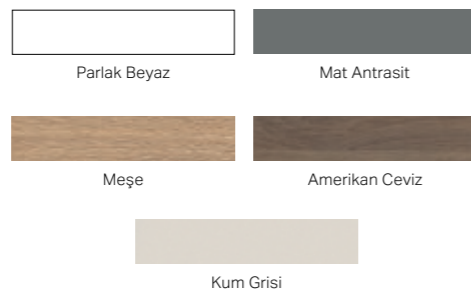

Renk Skalası

70 cm