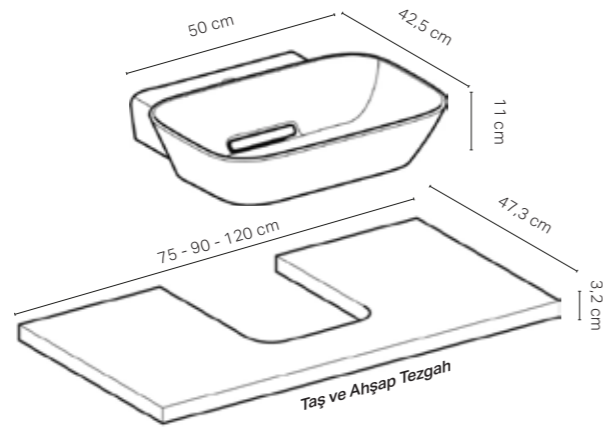

NOT: Tezgah kesikleri farklı olduğu için yukarıdaki Çanak Lavaboyu sadece bu sayfada verilen tezgahlar ile beraber kullanabilirsiniz.

ÇANAK LAVABO VE TEZGAHLAR				
Ürün Kodu	Ürün Tanımı	Renk	Liste Fiyatı	Kampanya Fiyatı
505.051.00.1	ONE çanak lavabo, CleanDrain, 50x42.5 cm, batarya delikli, KeraTect®	Geberit Beyazı	25.624 ₺	15.000 TL
505.050.00.1	ONE çanak lavabo, CleanDrain, 50x42.5 cm, batarya deliksiz, KeraTect®	Geberit Beyazı	25.624 ₺	15.000 TL
505.272.00.3	ONE lavabo ahşap tezgah, merkezde çanak lavabo için, 75 cm	Mat Antrasit	11.296 ₺	6.500 TL
505.272.00.5	ONE lavabo ahşap tezgah, merkezde çanak lavabo için, 75 cm	Meşe	11.296 ₺	6.500 TL
505.272.00.6	ONE lavabo ahşap tezgah, merkezde çanak lavabo için, 75 cm	Amerikan Ceviz	11.296 ₺	6.500 TL
505.273.00.3	ONE lavabo ahşap tezgah, merkezde çanak lavabo için, 90 cm	Mat Antrasit	12.686 ₺	7.000 TL
505.273.00.5	ONE lavabo ahşap tezgah, merkezde çanak lavabo için, 90 cm	Meşe	12.686 ₺	7.000 TL
505.273.00.6	ONE lavabo ahşap tezgah, merkezde çanak lavabo için, 90 cm	Amerikan Ceviz	12.686 ₺	7.000 TL
505.275.00.3	ONE lavabo ahşap tezgah, merkezde çanak lavabo için, 120 cm	Mat Antrasit	15.510 ₺	8.600 TL
505.275.00.5	ONE lavabo ahşap tezgah, merkezde çanak lavabo için, 120 cm	Meşe	15.510 ₺	8.600 TL
505.275.00.6	ONE lavabo ahşap tezgah, merkezde çanak lavabo için, 120 cm	Amerikan Ceviz	15.510 ₺	8.600 TL
505.105.00.1	ONE lavabo taş tezgah, merkezde çanak lavabo için, 120 cm	Beyaz Mermer Görünümü	89.341 ₺	63.500 TL
505.105.00.2	ONE lavabo taş tezgah, merkezde çanak lavabo için, 120 cm	Siyah Mermer Görünümü	89.341 ₺	63.500 TL

• Kampanya içerisinde yer alan ürünler için tavsiye edilen satış fiyatlarıdır ve fiyatlara KDV dahildir.