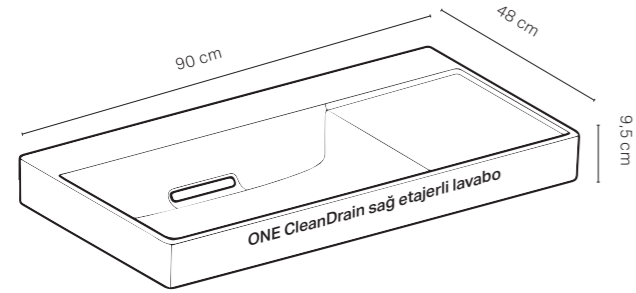

ONE CleanDrain sol etajerli lavabo

ONE CleanDrain etajerli lavabo

iCon Light etajerli lavabo

ONE dikdörtgen çanak lavabo, CleanDrain

NOT: ONE CleanDrain ince kenarlı etajerli lavaboların tek başına duvara montajı olmadığı için mutlaka lavabo dolabı ile beraber sipariş edilmelidir. CleanDrain lavaboların sifonları lavabo teslimat kapsamındadır.