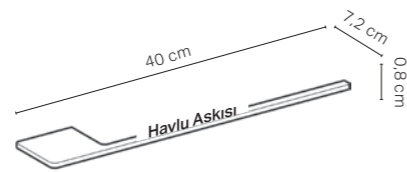

180 cm

180 cm

180 cm

70 cm

Renk Skalası

70 cm

ONE ankastr batarya, yuvarlak

ONE ankastr batarya, köşeli

BATARYALAR

Ürün Kodu	Ürün Tanımı	Renk	Liste Fiyatı	Kampanya Fiyatı
116.462.21.1	ONE ankastr batarya, yuvarlak, L=16cm	Parlak Krom	29.927 TL	16.500 TL
116.462.14.1	ONE ankastr batarya, yuvarlak, L=16cm	Mat Siyah	43.277 TL	24.000 TL
116.464.21.1	ONE ankastr batarya, yuvarlak, L=20.5cm	Parlak Krom	34.964 TL	19.500 TL
116.464.14.1	ONE ankastr batarya, yuvarlak, L=20.5cm	Mat Siyah	44.304 TL	24.500 TL
116.463.21.1	ONE ankastr batarya, köşeli, L=18cm	Parlak Krom	29.927 TL	16.500 TL
116.463.14.1	ONE ankastr batarya, köşeli, L=18cm	Mat Siyah	43.277 TL	24.000 TL
116.465.21.1	ONE ankastr batarya, köşeli L=22cm	Parlak Krom	34.964 TL	19.500 TL
116.465.14.1	ONE ankastr batarya, köşeli L=22cm	Mat Siyah	44.304 TL	24.500 TL
111.069.00.1*	ONE Duofix lavabo montaj sistemi 112-130 cm		22.103 TL	14.500 TL