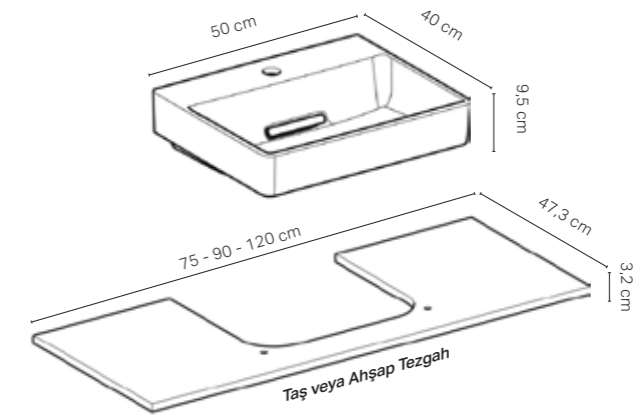

* Option aynalı dolap fiyatına makyaj aynası (510100000) ve mıknaslı tutucu (510010000) eklenmiştir. Müşteri siparişi oluştururken kodlar ayrıca eklenmelidir.

• Kampanya içerisinde yer alan ürünler için tavsiye edilen satış fiyatlarıdır ve fiyatlara KDV dahildir.

ONE CleanDrain sol etajerli lavabo

ONE CleanDrain etajerli lavabo

iCon Light etajerli lavabo

ONE dikdörtgen çanak lavabo, CleanDrain

NOT: ONE CleanDrain ince kenarlı etajerli lavaboların tek başına duvara montajı olmadığı için mutlaka lavabo dolabı ile beraber sipariş edilmelidir. CleanDrain lavaboların sifonları lavabo teslimat kapsamındadır.