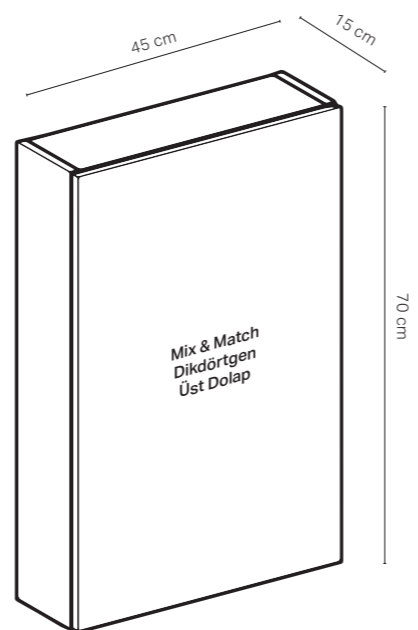

180 cm

180 cm

180 cm

70 cm

Renk Skalası

70 cm

ONE ankastr batarya, yuvarlak

ONE ankastr batarya, köşeli

BATARYALAR

Ürün Kodu	Ürün Tanımı	Renk	Liste Fiyatı	Kampanya Fiyatı
116.462.21.1	ONE ankastr batarya, yuvarlak, L=16cm	Parlak Krom	29.927 TL	16.500 TL
116.462.14.1	ONE ankastr batarya, yuvarlak, L=16cm	Mat Siyah	43.277 TL	24.000 TL
116.464.21.1	ONE ankastr batarya, yuvarlak, L=20.5cm	Parlak Krom	34.964 TL	19.500 TL
116.464.14.1	ONE ankastr batarya, yuvarlak, L=20.5cm	Mat Siyah	44.304 TL	24.500 TL
116.463.21.1	ONE ankastr batarya, köşeli, L=18cm	Parlak Krom	29.927 TL	16.500 TL
116.463.14.1	ONE ankastr batarya, köşeli, L=18cm	Mat Siyah	43.277 TL	24.000 TL
116.465.21.1	ONE ankastr batarya, köşeli L=22cm	Parlak Krom	34.964 TL	19.500 TL
116.465.14.1	ONE ankastr batarya, köşeli L=22cm	Mat Siyah	44.304 TL	24.500 TL
111.069.00.1*	ONE Duofix lavabo montaj sistemi 112-130 cm		22.103 TL	14.500 TL