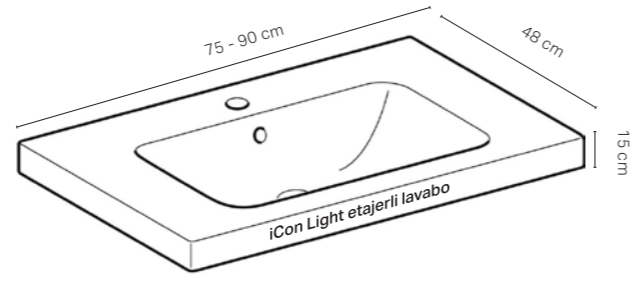

ONE CleanDrain sol etajerli lavabo

ONE CleanDrain etajerli lavabo

iCon Light etajerli lavabo

ONE dikdörtgen çanak lavabo, CleanDrain

NOT: ONE CleanDrain ince kenarlı etajerli lavaboların tek başına duvara montajı olmadığı için mutlaka lavabo dolabı ile beraber sipariş edilmelidir. CleanDrain lavaboların sifonları lavabo teslimat kapsamındadır.