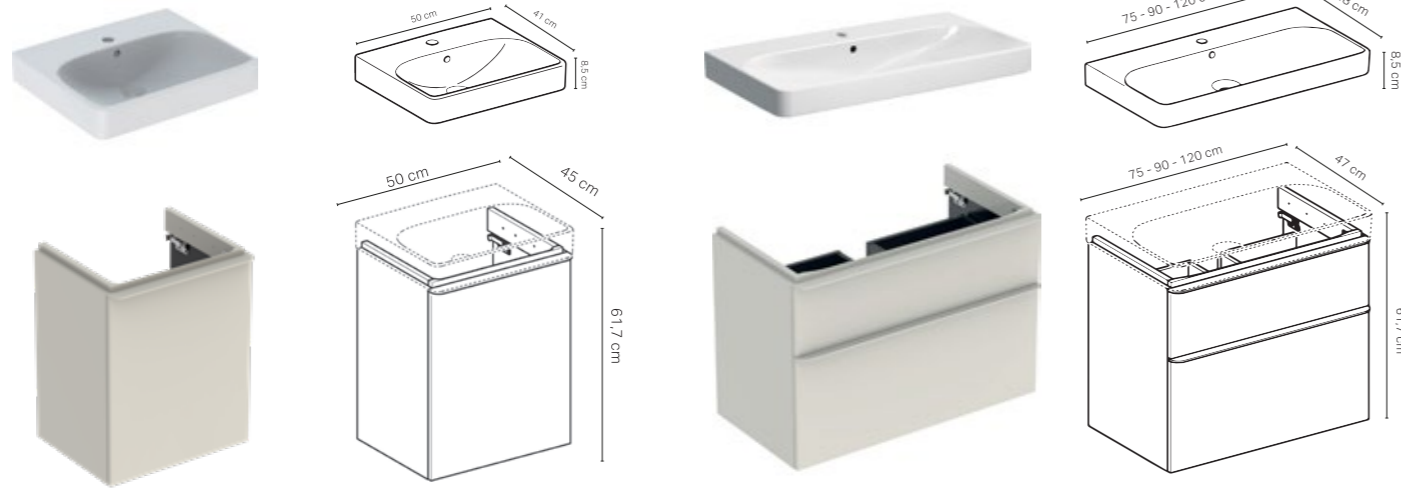

BANYO MOBİLYA SERİSİ

Ölçü	Ürün Kodu	Ürün Tanımı	Renk	Liste Fiyatı	Kampanya Fiyatı
50 CM	500.256.01.1	Smyle lavabo, 50 cm	Geberit Beyazı	10.319 TL	5.700 TL
	500.364.JL.1	Smyle lavabo dolabı, menteşe solda, 50 cm	Kum Grisi	17.124 TL	10.500 TL
	500.364.JR.1	Smyle lavabo dolabı, menteşe solda, 50 cm	Amerikan Ceviz	17.124 TL	10.500 TL
	500.364.JK.1	Smyle lavabo dolabı, menteşe solda, 50 cm	Mat Antrasit	17.124 TL	10.500 TL
75 CM	500.249.01.1	Smyle lavabo, batarya delikli, 75 cm	Geberit Beyazı	16.529 TL	7.600 TL
	500.249.00.2	Smyle lavabo, batarya deliksiz, 75 cm	Geberit Beyazı	16.529 TL	7.600 TL
	500.353.JL.1	Smyle lavabo dolabı, çift çekmeceli, 75 cm	Kum Grisi	36.489 TL	22.500 TL
	500.353.JR.1	Smyle lavabo dolabı, çift çekmeceli, 75 cm	Amerikan Ceviz	36.489 TL	22.500 TL
	500.353.JK.1	Smyle lavabo dolabı, çift çekmeceli, 75 cm	Mat Antrasit	36.489 TL	22.500 TL
90 CM	500.251.01.1	Smyle lavabo, batarya delikli, 90 cm	Geberit Beyazı	18.730 TL	9.900 TL
	500.250.01.1	Smyle lavabo, batarya deliksiz, 90 cm	Geberit Beyazı	20.197 TL	9.900 TL
	500.354.JL.1	Smyle lavabo dolabı, çift çekmeceli, 90 cm	Kum Grisi	40.478 TL	25.000 TL
	500.354.JR.1	Smyle lavabo dolabı, çift çekmeceli, 90 cm	Amerikan Ceviz	40.478 TL	25.000 TL
	500.354.JK.1	Smyle lavabo dolabı, çift çekmeceli, 90 cm	Mat Antrasit	40.478 TL	25.000 TL
120 CM	500.226.01.1	Smyle lavabo, batarya delikli, 120 cm	Geberit Beyazı	24.157 TL	11.800 TL
	500.225.01.1	Smyle lavabo, batarya deliksiz, 120 cm	Geberit Beyazı	25.625 TL	11.800 TL
	500.355.JL.1	Smyle lavabo dolabı, çift çekmeceli, 120 cm	Kum Grisi	51.997 TL	29.500 TL
	500.355.JR.1	Smyle lavabo dolabı, çift çekmeceli, 120 cm	Amerikan Ceviz	51.997 TL	29.500 TL
	500.355.JK.1	Smyle lavabo dolabı, çift çekmeceli, 120 cm	Mat Antrasit	51.997 TL	29.500 TL
	500.677.00.1	Smyle çekmece içi bölme	Antrasit		
	152.073.21.1	Yer tasarruflu sifon + Süzgeç seti	Beyaz, krom		

NOT: Tüm Smyle lavaboların fiyatına yer tasarruflu sifon+süzgeç seti dahil edilmiştir.

Müşteri siparişi esnasında mutlaka lavabo ile beraber 152.073.21.1 kodu siparişe eklenmelidir.

Smyle lavabo dolaplarının (75-90-120 cm için) fiyatlarına her dolap için 2 adet çekmece için bölme dahil edilmiştir.

Bu ölçüdeki lavabo dolaplarının siparişine 2 adet 500.677.00.1 kodu eklenmelidir.

• Kampanya içerisinde yer alan ürünler için tavsiye edilen satış fiyatlarıdır ve fiyatlara KDV dahildir.

OPSİYONEL ÜRÜNLER