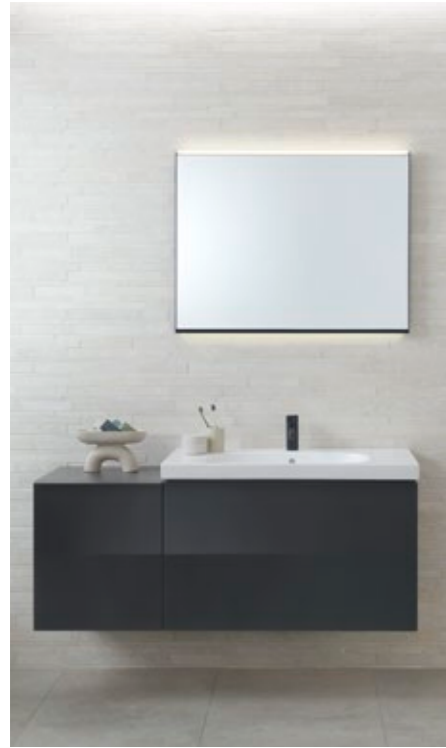

iCon Light Etajerli lavabo
Acanto gizli çekmeceli dolap, siyah cam