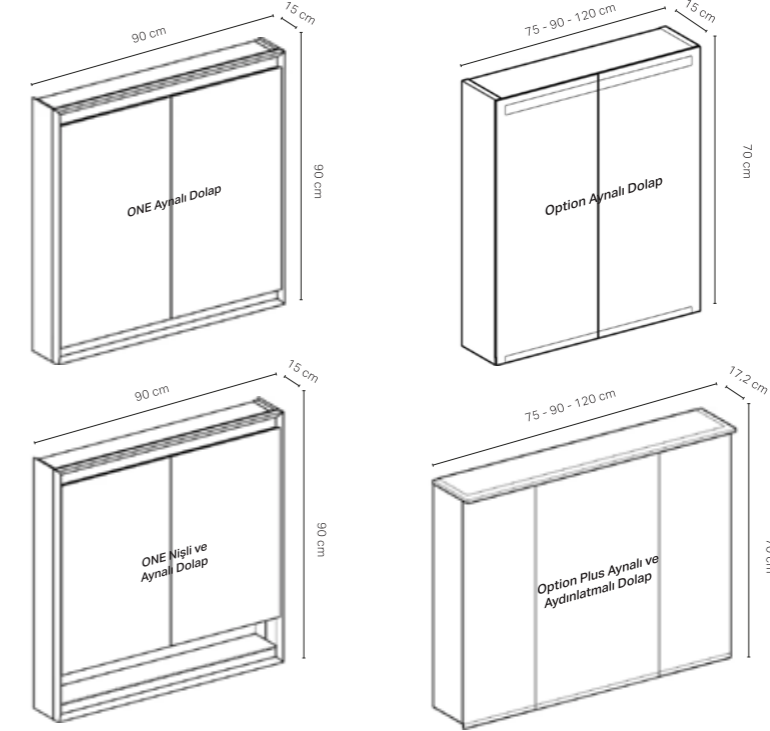

AYNALI DOLAPLAR

Kod	Ürün Tanımı	Liste Fiyatı	Kampanya Fiyatı
500.205.00.1*	Option aynalı dolap, 75x70 cm	42.370 TL	25.000 TL
500.583.00.1*	Option aynalı dolap, 90x70 cm	43.355 TL	26.000 TL
500.207.00.1*	Option aynalı dolap, 120x70 cm	52.141 TL	31.000 TL
500.206.00.1	Geberit Option Plus aynalı ve aydınlatmalı dolap, 75x70 cm	49.801 TL	30.300 TL
500.594.00.1	Geberit Option Plus aynalı ve aydınlatmalı dolap, 90x70 cm	54.328 TL	33.000 TL
500.592.00.1	Geberit Option Plus aynalı ve aydınlatmalı dolap, 120x70 cm	63.562 TL	38.700 TL
505.833.00.2	ONE aynalı dolap, nişli ve ComfortLight özellikli, sıva üstü montaj, 90x90 cm	80.192 TL	58.300 TL
505.813.00.2	ONE aynalı dolap, ComfortLight özellikli, sıva üstü montaj, 90x90 cm	80.192 TL	58.300 TL
505.835.00.2	ONE aynalı dolap, nişli ve ComfortLight özellikli, sıva üstü montaj, 120x90 cm	97.450 TL	70.500 TL
505.815.00.2	ONE aynalı dolap, ComfortLight özellikli, sıva üstü montaj, 120x90 cm	97.450 TL	70.500 TL
510100000	Makyaj aynası		
510010000	Manyetik tutucu		

* Option aynalı dolap fiyatına makyaj aynası (510100000) ve mıknaslı tutucu (510010000) eklenmiştir. Müşteri siparişi oluştururken kodlar ayrıca eklenmelidir.

• Kampanya içerisinde yer alan ürünler için tavsiye edilen satış fiyatlarıdır ve fiyatlara KDV dahildir.