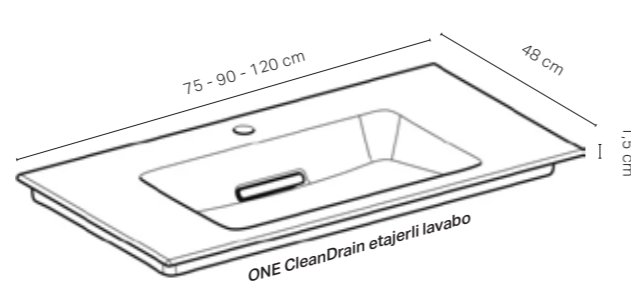

ONE CleanDrain sol etajerli lavabo

ONE CleanDrain etajerli lavabo

iCon Light etajerli lavabo

ONE dikdörtgen çanak lavabo, CleanDrain

NOT: ONE CleanDrain ince kenarlı etajerli lavaboların tek başına duvara montajı olmadığı için mutlaka lavabo dolabı ile beraber sipariş edilmelidir. CleanDrain lavaboların sifonları lavabo teslimat kapsamındadır.