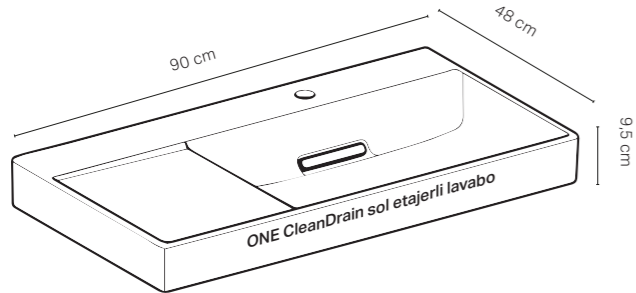

ONE CleanDrain sol etajerli lavabo

ONE CleanDrain etajerli lavabo

iCon Light etajerli lavabo

ONE dikdörtgen çanak lavabo, CleanDrain

NOT: ONE CleanDrain ince kenarlı etajerli lavaboların tek başına duvara montajı olmadığı için mutlaka lavabo dolabı ile beraber sipariş edilmelidir. CleanDrain lavaboların sifonları lavabo teslimat kapsamındadır.