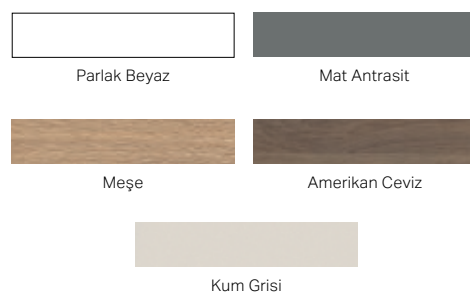

Renk Skalası

70 cm