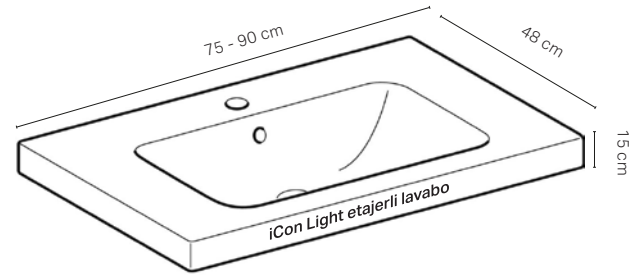

ONE CleanDrain sol etajerli lavabo

ONE CleanDrain etajerli lavabo

iCon Light etajerli lavabo

ONE dikdörtgen çanak lavabo, CleanDrain

ETAJERLİ LAVABOLAR

Ürün Kodu	Ürün Tanımı	Renk	Liste Fiyatı	Kampanya Fiyatı
505.039.00.1	ONE CleanDrain, sağ etajerli lavabo, 90 cm, batarya delikli, KeraTect®	Geberit Beyazı	38.582 TL	23.400 TL
505.042.00.1	ONE CleanDrain, sağ etajerli lavabo, 90 cm, batarya deliksiz, KeraTect®	Geberit Beyazı	38.582 TL	23.400 TL
505.043.00.1	ONE CleanDrain, sol etajerli lavabo, 90 cm, batarya delikli, KeraTect®	Geberit Beyazı	38.582 TL	23.400 TL
505.044.00.1	ONE CleanDrain, sol etajerli lavabo, 90 cm, batarya deliksiz, KeraTect®	Geberit Beyazı	38.582 TL	23.400 TL
505.004.00.1	ONE CleanDrain, etajerli lavabo, 75 cm, batarya delikli, KeraTect®	Geberit Beyazı	31.736 TL	22.400 TL
505.003.00.1	ONE CleanDrain etajerli lavabo, 75 cm, batarya deliksiz, KeraTect®	Geberit Beyazı	31.736 TL	22.400 TL
505.006.00.1	ONE CleanDrain etajerli lavabo, 90 cm, batarya delikli, KeraTect®	Geberit Beyazı	37.946 TL	24.700 TL
505.005.00.1	ONE CleanDrain etajerli lavabo, 90 cm, batarya deliksiz, KeraTect®	Geberit Beyazı	37.946 TL	24.700 TL
505.017.00.1	ONE CleanDrain etajerli lavabo, 120 cm, batarya delikli, KeraTect®	Geberit Beyazı	50.269 TL	27.900 TL
505.016.00.1	ONE CleanDrain etajerli lavabo, 120 cm, batarya deliksiz, KeraTect®	Geberit Beyazı	50.269 TL	27.900 TL
501.839.00.1*	iCon Light etajerli lavabo, batarya delikli, 75 cm	Geberit Beyazı	21.223 TL	10.400 TL
501.839.00.3*	iCon Light etajerli lavabo, batarya deliksiz, 75 cm	Geberit Beyazı	21.223 TL	10.400 TL
501.840.00.1*	iCon Light etajerli lavabo, batarya delikli, 90 cm	Geberit Beyazı	27.287 TL	13.400 TL
501.840.00.3*	iCon Light etajerli lavabo batarya deliksiz, 90 cm	Geberit Beyazı	27.287 TL	13.400 TL
152.073.21.1	Yer tasarruflu sifon + Süzgeç seti	Beyaz, Krom		