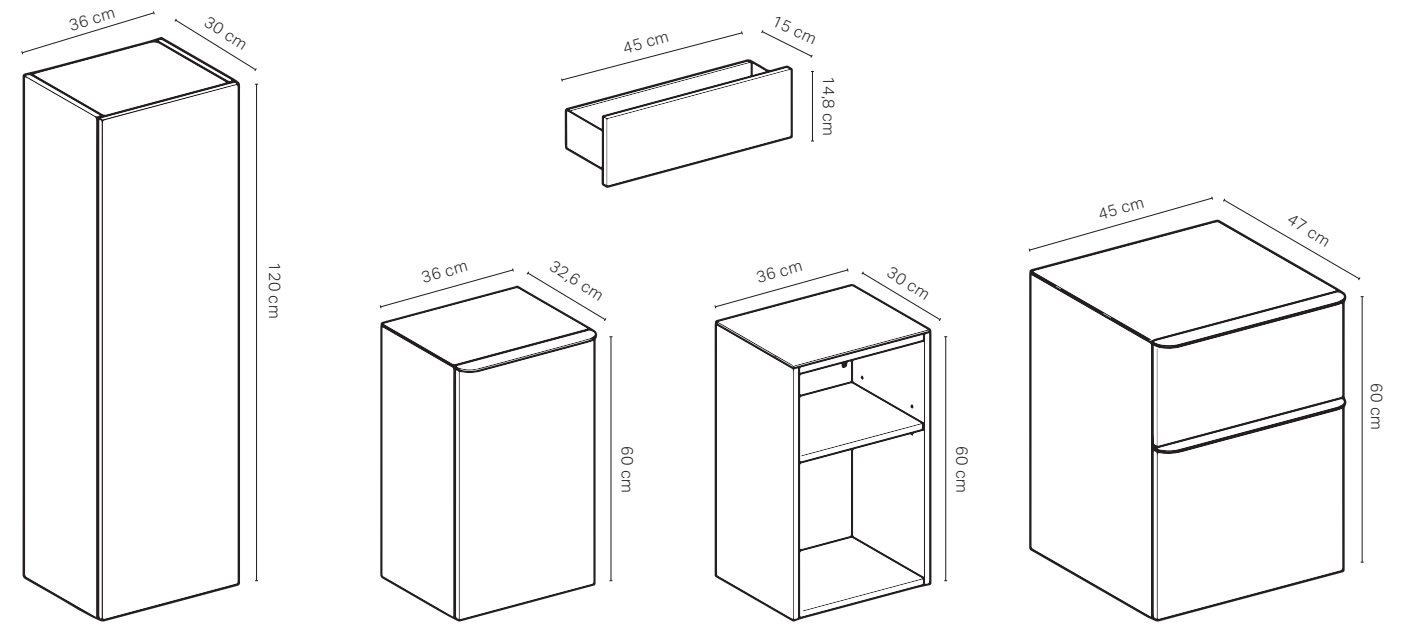

BANYO MOBİLYA SERİSİ

Ölçü	Ürün Kodu	Ürün Tanımı	Renk	Liste Fiyatı	Kampanya Fiyatı
50 CM	500.256.01.1	Smyle lavabo, 50 cm	Geberit Beyazı	10.319 TL	5.700 TL
	500.364.JL.1	Smyle lavabo dolabı, menteşe solda, 50 cm	Kum Grisi	17.124 TL	10.500 TL
	500.364.JR.1	Smyle lavabo dolabı, menteşe solda, 50 cm	Amerikan Ceviz	17.124 TL	10.500 TL
	500.364.JK.1	Smyle lavabo dolabı, menteşe solda, 50 cm	Mat Antrasit	17.124 TL	10.500 TL
75 CM	500.249.01.1	Smyle lavabo, batarya delikli, 75 cm	Geberit Beyazı	16.529 TL	7.600 TL
	500.249.00.2	Smyle lavabo, batarya deliksiz, 75 cm	Geberit Beyazı	16.529 TL	7.600 TL
	500.353.JL.1	Smyle lavabo dolabı, çift çekmeceli, 75 cm	Kum Grisi	36.489 TL	22.500 TL
	500.353.JR.1	Smyle lavabo dolabı, çift çekmeceli, 75 cm	Amerikan Ceviz	36.489 TL	22.500 TL
	500.353.JK.1	Smyle lavabo dolabı, çift çekmeceli, 75 cm	Mat Antrasit	36.489 TL	22.500 TL
90 CM	500.251.01.1	Smyle lavabo, batarya delikli, 90 cm	Geberit Beyazı	18.730 TL	9.900 TL
	500.250.01.1	Smyle lavabo, batarya deliksiz, 90 cm	Geberit Beyazı	20.197 TL	9.900 TL
	500.354.JL.1	Smyle lavabo dolabı, çift çekmeceli, 90 cm	Kum Grisi	40.478 TL	25.000 TL
	500.354.JR.1	Smyle lavabo dolabı, çift çekmeceli, 90 cm	Amerikan Ceviz	40.478 TL	25.000 TL
	500.354.JK.1	Smyle lavabo dolabı, çift çekmeceli, 90 cm	Mat Antrasit	40.478 TL	25.000 TL
120 CM	500.226.01.1	Smyle lavabo, batarya delikli, 120 cm	Geberit Beyazı	24.157 TL	11.800 TL
	500.225.01.1	Smyle lavabo, batarya deliksiz, 120 cm	Geberit Beyazı	25.625 TL	11.800 TL
	500.355.JL.1	Smyle lavabo dolabı, çift çekmeceli, 120 cm	Kum Grisi	51.997 TL	29.500 TL
	500.355.JR.1	Smyle lavabo dolabı, çift çekmeceli, 120 cm	Amerikan Ceviz	51.997 TL	29.500 TL
	500.355.JK.1	Smyle lavabo dolabı, çift çekmeceli, 120 cm	Mat Antrasit	51.997 TL	29.500 TL
	500.677.00.1	Smyle çekmece içi bölme	Antrasit		
	152.073.21.1	Yer tasarruflu sifon + Süzgeç seti	Beyaz, krom		

- Tüm Smyle lavaboların fiyatına yer tasarruflu sifon+süzgeç seti dahil edilmiştir.
- Müşteri siparişi esnasında mutlaka lavabo ile beraber 152.073.21.1 kodu siparişe eklenmelidir.
- Smyle lavabo dolaplarının (75-90-120 cm için) fiyatlarına her dolap için 2 adet çekmece için bölme dahil edilmiştir.
- Bu ölçüdeki lavabo dolaplarının siparişine 2 adet 500.677.00.1 kodu eklenmelidir.
- Kampanya içerisinde yer alan ürünler için tavsiye edilen satış fiyatlarıdır ve fiyatlara KDV dahildir.

OPSİYONEL ÜRÜNLER