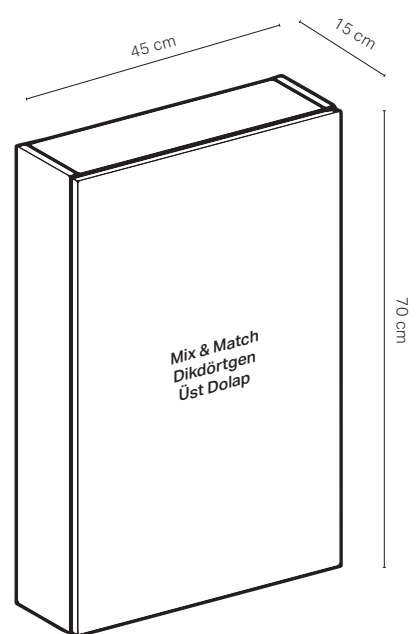

180 cm

180 cm

180 cm

70 cm

Renk Skalası

70 cm

ONE ankastr batarya, yuvarlak

ONE ankastr batarya, köşeli

BATARYALAR

Ürün Kodu	Ürün Tanımı	Renk	Liste Fiyatı	Kampanya Fiyatı
116.462.21.1	ONE ankastr batarya, yuvarlak, L=16cm	Parlak Krom	29.927 TL	16.500 TL
116.462.14.1	ONE ankastr batarya, yuvarlak, L=16cm	Mat Siyah	43.277 TL	24.000 TL
116.464.21.1	ONE ankastr batarya, yuvarlak, L=20.5cm	Parlak Krom	34.964 TL	19.500 TL
116.464.14.1	ONE ankastr batarya, yuvarlak, L=20.5cm	Mat Siyah	44.304 TL	24.500 TL
116.463.21.1	ONE ankastr batarya, köşeli, L=18cm	Parlak Krom	29.927 TL	16.500 TL
116.463.14.1	ONE ankastr batarya, köşeli, L=18cm	Mat Siyah	43.277 TL	24.000 TL
116.465.21.1	ONE ankastr batarya, köşeli L=22cm	Parlak Krom	34.964 TL	19.500 TL
116.465.14.1	ONE ankastr batarya, köşeli L=22cm	Mat Siyah	44.304 TL	24.500 TL
111.069.00.1*	ONE Duofix lavabo montaj sistemi 112-130 cm		22.103 TL	14.500 TL