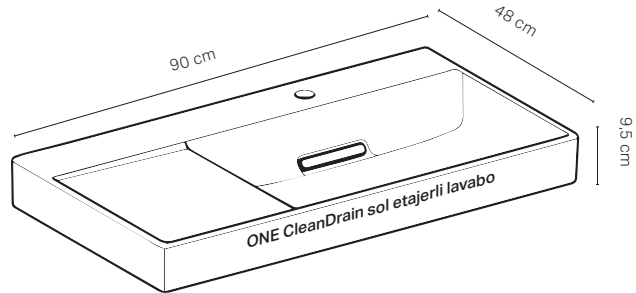

ONE CleanDrain sol etajerli lavabo

ONE CleanDrain etajerli lavabo

iCon Light etajerli lavabo

ONE dikdörtgen çanak lavabo, CleanDrain

ETAJERLİ LAVABOLAR

Ürün Kodu	Ürün Tanımı	Renk	Liste Fiyatı	Kampanya Fiyatı
505.039.00.1	ONE CleanDrain, sağ etajerli lavabo, 90 cm, batarya delikli, KeraTect®	Geberit Beyazı	38.582 TL	23.400 TL
505.042.00.1	ONE CleanDrain, sağ etajerli lavabo, 90 cm, batarya deliksiz, KeraTect®	Geberit Beyazı	38.582 TL	23.400 TL
505.043.00.1	ONE CleanDrain, sol etajerli lavabo, 90 cm, batarya delikli, KeraTect®	Geberit Beyazı	38.582 TL	23.400 TL
505.044.00.1	ONE CleanDrain, sol etajerli lavabo, 90 cm, batarya deliksiz, KeraTect®	Geberit Beyazı	38.582 TL	23.400 TL
505.004.00.1	ONE CleanDrain, etajerli lavabo, 75 cm, batarya delikli, KeraTect®	Geberit Beyazı	31.736 TL	22.400 TL
505.003.00.1	ONE CleanDrain etajerli lavabo, 75 cm, batarya deliksiz, KeraTect®	Geberit Beyazı	31.736 TL	22.400 TL
505.006.00.1	ONE CleanDrain etajerli lavabo, 90 cm, batarya delikli, KeraTect®	Geberit Beyazı	37.946 TL	24.700 TL
505.005.00.1	ONE CleanDrain etajerli lavabo, 90 cm, batarya deliksiz, KeraTect®	Geberit Beyazı	37.946 TL	24.700 TL
505.017.00.1	ONE CleanDrain etajerli lavabo, 120 cm, batarya delikli, KeraTect®	Geberit Beyazı	50.269 TL	27.900 TL
505.016.00.1	ONE CleanDrain etajerli lavabo, 120 cm, batarya deliksiz, KeraTect®	Geberit Beyazı	50.269 TL	27.900 TL
501.839.00.1*	iCon Light etajerli lavabo, batarya delikli, 75 cm	Geberit Beyazı	21.223 TL	10.400 TL
501.839.00.3*	iCon Light etajerli lavabo, batarya deliksiz, 75 cm	Geberit Beyazı	21.223 TL	10.400 TL
501.840.00.1*	iCon Light etajerli lavabo, batarya delikli, 90 cm	Geberit Beyazı	27.287 TL	13.400 TL
501.840.00.3*	iCon Light etajerli lavabo batarya deliksiz, 90 cm	Geberit Beyazı	27.287 TL	13.400 TL
152.073.21.1	Yer tasarruflu sifon + Süzgeç seti	Beyaz, Krom		