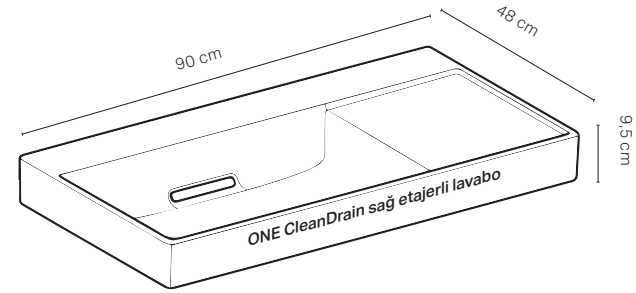

ONE CleanDrain sol etajerli lavabo

ONE CleanDrain etajerli lavabo

iCon Light etajerli lavabo

ONE dikdörtgen çanak lavabo, CleanDrain

ETAJERLİ LAVABOLAR

Ürün Kodu	Ürün Tanımı	Renk	Liste Fiyatı	Kampanya Fiyatı
505.039.00.1	ONE CleanDrain, sağ etajerli lavabo, 90 cm, batarya delikli, KeraTect®	Geberit Beyazı	38.582 TL	23.400 TL
505.042.00.1	ONE CleanDrain, sağ etajerli lavabo, 90 cm, batarya deliksiz, KeraTect®	Geberit Beyazı	38.582 TL	23.400 TL
505.043.00.1	ONE CleanDrain, sol etajerli lavabo, 90 cm, batarya delikli, KeraTect®	Geberit Beyazı	38.582 TL	23.400 TL
505.044.00.1	ONE CleanDrain, sol etajerli lavabo, 90 cm, batarya deliksiz, KeraTect®	Geberit Beyazı	38.582 TL	23.400 TL
505.004.00.1	ONE CleanDrain, etajerli lavabo, 75 cm, batarya delikli, KeraTect®	Geberit Beyazı	31.736 TL	22.400 TL
505.003.00.1	ONE CleanDrain etajerli lavabo, 75 cm, batarya deliksiz, KeraTect®	Geberit Beyazı	31.736 TL	22.400 TL
505.006.00.1	ONE CleanDrain etajerli lavabo, 90 cm, batarya delikli, KeraTect®	Geberit Beyazı	37.946 TL	24.700 TL
505.005.00.1	ONE CleanDrain etajerli lavabo, 90 cm, batarya deliksiz, KeraTect®	Geberit Beyazı	37.946 TL	24.700 TL
505.017.00.1	ONE CleanDrain etajerli lavabo, 120 cm, batarya delikli, KeraTect®	Geberit Beyazı	50.269 TL	27.900 TL
505.016.00.1	ONE CleanDrain etajerli lavabo, 120 cm, batarya deliksiz, KeraTect®	Geberit Beyazı	50.269 TL	27.900 TL
501.839.00.1*	iCon Light etajerli lavabo, batarya delikli, 75 cm	Geberit Beyazı	21.223 TL	10.400 TL
501.839.00.3*	iCon Light etajerli lavabo, batarya deliksiz, 75 cm	Geberit Beyazı	21.223 TL	10.400 TL
501.840.00.1*	iCon Light etajerli lavabo, batarya delikli, 90 cm	Geberit Beyazı	27.287 TL	13.400 TL
501.840.00.3*	iCon Light etajerli lavabo batarya deliksiz, 90 cm	Geberit Beyazı	27.287 TL	13.400 TL
152.073.21.1	Yer tasarruflu sifon + Süzgeç seti	Beyaz, Krom		