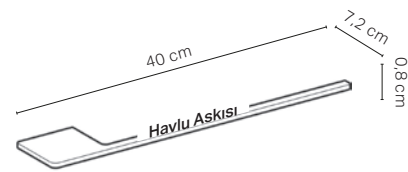

180 cm

180 cm

180 cm

70 cm

Renk Skalası

70 cm

ONE ankastr batarya, yuvarlak

ONE ankastr batarya, köşeli

BATARYALAR

Ürün Kodu	Ürün Tanımı	Renk	Liste Fiyatı	Kampanya Fiyatı
116.462.21.1	ONE ankastr batarya, yuvarlak, L=16cm	Parlak Krom	29.927 TL	16.500 TL
116.462.14.1	ONE ankastr batarya, yuvarlak, L=16cm	Mat Siyah	43.277 TL	24.000 TL
116.464.21.1	ONE ankastr batarya, yuvarlak, L=20.5cm	Parlak Krom	34.964 TL	19.500 TL
116.464.14.1	ONE ankastr batarya, yuvarlak, L=20.5cm	Mat Siyah	44.304 TL	24.500 TL
116.463.21.1	ONE ankastr batarya, köşeli, L=18cm	Parlak Krom	29.927 TL	16.500 TL
116.463.14.1	ONE ankastr batarya, köşeli, L=18cm	Mat Siyah	43.277 TL	24.000 TL
116.465.21.1	ONE ankastr batarya, köşeli L=22cm	Parlak Krom	34.964 TL	19.500 TL
116.465.14.1	ONE ankastr batarya, köşeli L=22cm	Mat Siyah	44.304 TL	24.500 TL
111.069.00.1*	ONE Duofix lavabo montaj sistemi 112-130 cm		22.103 TL	14.500 TL