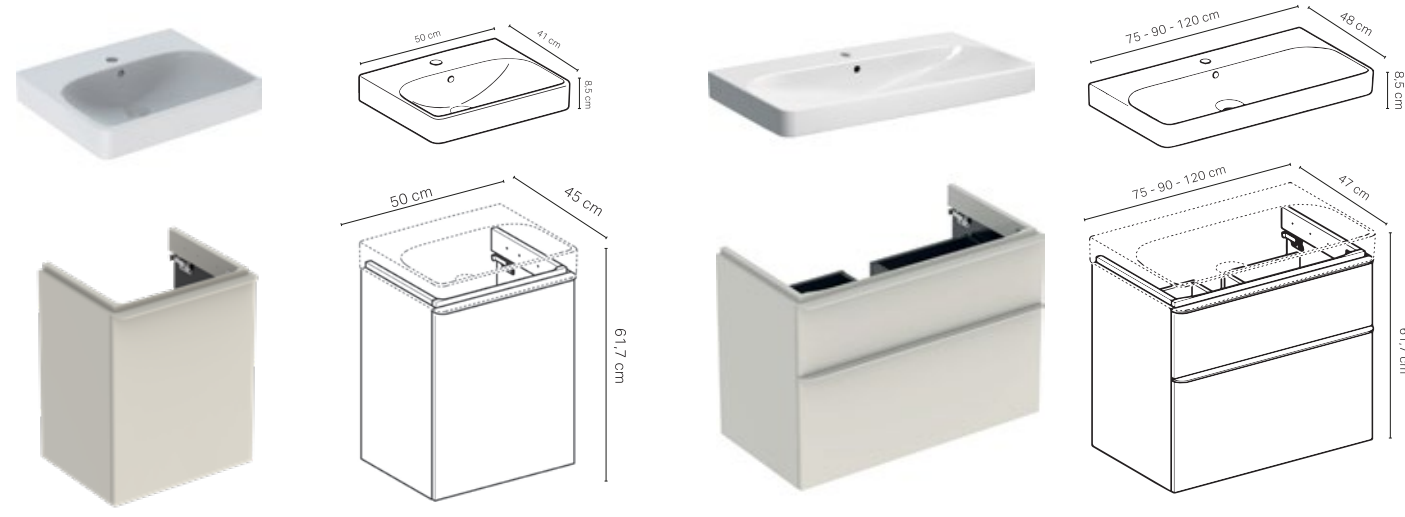

BANYO MOBİLYA SERİSİ

Ölçü	Ürün Kodu	Ürün Tanımı	Renk	Liste Fiyatı	Kampanya Fiyatı
50 CM	500.256.01.1	Smyle lavabo, 50 cm	Geberit Beyazı	10.319 TL	5.700 TL
	500.364.JL.1	Smyle lavabo dolabı, menteşe solda, 50 cm	Kum Grisi	17.124 TL	10.500 TL
	500.364.JR.1	Smyle lavabo dolabı, menteşe solda, 50 cm	Amerikan Ceviz	17.124 TL	10.500 TL
	500.364.JK.1	Smyle lavabo dolabı, menteşe solda, 50 cm	Mat Antrasit	17.124 TL	10.500 TL
75 CM	500.249.01.1	Smyle lavabo, batarya delikli, 75 cm	Geberit Beyazı	16.529 TL	7.600 TL
	500.249.00.2	Smyle lavabo, batarya deliksiz, 75 cm	Geberit Beyazı	16.529 TL	7.600 TL
	500.353.JL.1	Smyle lavabo dolabı, çift çekmeceli, 75 cm	Kum Grisi	36.489 TL	22.500 TL
	500.353.JR.1	Smyle lavabo dolabı, çift çekmeceli, 75 cm	Amerikan Ceviz	36.489 TL	22.500 TL
	500.353.JK.1	Smyle lavabo dolabı, çift çekmeceli, 75 cm	Mat Antrasit	36.489 TL	22.500 TL
90 CM	500.251.01.1	Smyle lavabo, batarya delikli, 90 cm	Geberit Beyazı	18.730 TL	9.900 TL
	500.250.01.1	Smyle lavabo, batarya deliksiz, 90 cm	Geberit Beyazı	20.197 TL	9.900 TL
	500.354.JL.1	Smyle lavabo dolabı, çift çekmeceli, 90 cm	Kum Grisi	40.478 TL	25.000 TL
	500.354.JR.1	Smyle lavabo dolabı, çift çekmeceli, 90 cm	Amerikan Ceviz	40.478 TL	25.000 TL
	500.354.JK.1	Smyle lavabo dolabı, çift çekmeceli, 90 cm	Mat Antrasit	40.478 TL	25.000 TL
120 CM	500.226.01.1	Smyle lavabo, batarya delikli, 120 cm	Geberit Beyazı	24.157 TL	11.800 TL
	500.225.01.1	Smyle lavabo, batarya deliksiz, 120 cm	Geberit Beyazı	25.625 TL	11.800 TL
	500.355.JL.1	Smyle lavabo dolabı, çift çekmeceli, 120 cm	Kum Grisi	51.997 TL	29.500 TL
	500.355.JR.1	Smyle lavabo dolabı, çift çekmeceli, 120 cm	Amerikan Ceviz	51.997 TL	29.500 TL
	500.355.JK.1	Smyle lavabo dolabı, çift çekmeceli, 120 cm	Mat Antrasit	51.997 TL	29.500 TL
	500.677.00.1	Smyle çekmece içi bölme	Antrasit		
	152.073.21.1	Yer tasarruflu sifon + Süzgeç seti	Beyaz, krom		

- Tüm Smyle lavaboların fiyatına yer tasarruflu sifon+süzgeç seti dahil edilmiştir.
- Müşteri siparişi esnasında mutlaka lavabo ile beraber 152.073.21.1 kodu siparişe eklenmelidir.
- Smyle lavabo dolaplarının (75-90-120 cm için) fiyatlarına her dolap için 2 adet çekmece için bölme dahil edilmiştir.
- Bu ölçüdeki lavabo dolaplarının siparişine 2 adet 500.677.00.1 kodu eklenmelidir.
- Kampanya içerisinde yer alan ürünler için tavsiye edilen satış fiyatlarıdır ve fiyatlara KDV dahildir.

OPSİYONEL ÜRÜNLER