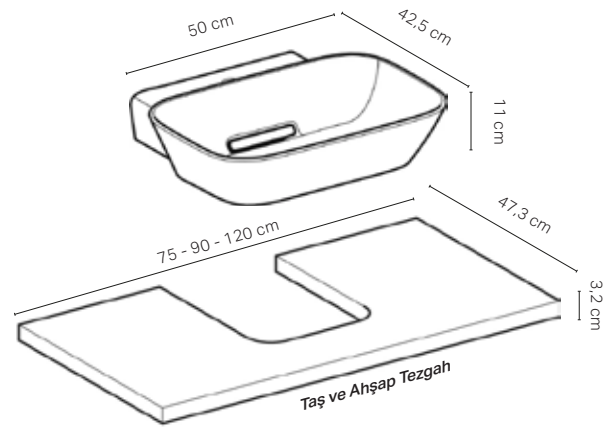

ÇANAK LAVABO VE TEZGAHLAR				
Ürün Kodu	Ürün Tanımı	Renk	Liste Fiyatı	Kampanya Fiyatı
505.051.00.1	ONE çanak lavabo, CleanDrain, 50x42.5 cm, batarya delikli, KeraTect®	Geberit Beyazı	25.624 ₺	15.000 TL
505.050.00.1	ONE çanak lavabo, CleanDrain, 50x42.5 cm, batarya deliksiz, KeraTect®	Geberit Beyazı	25.624 ₺	15.000 TL
505.272.00.3	ONE lavabo ahşap tezgah, merkezde çanak lavabo için, 75 cm	Mat Antrasit	11.296 ₺	6.500 TL
505.272.00.5	ONE lavabo ahşap tezgah, merkezde çanak lavabo için, 75 cm	Meşe	11.296 ₺	6.500 TL
505.272.00.6	ONE lavabo ahşap tezgah, merkezde çanak lavabo için, 75 cm	Amerikan Ceviz	11.296 ₺	6.500 TL
505.273.00.3	ONE lavabo ahşap tezgah, merkezde çanak lavabo için, 90 cm	Mat Antrasit	12.686 ₺	7.000 TL
505.273.00.5	ONE lavabo ahşap tezgah, merkezde çanak lavabo için, 90 cm	Meşe	12.686 ₺	7.000 TL
505.273.00.6	ONE lavabo ahşap tezgah, merkezde çanak lavabo için, 90 cm	Amerikan Ceviz	12.686 ₺	7.000 TL
505.275.00.3	ONE lavabo ahşap tezgah, merkezde çanak lavabo için, 120 cm	Mat Antrasit	15.510 ₺	8.600 TL
505.275.00.5	ONE lavabo ahşap tezgah, merkezde çanak lavabo için, 120 cm	Meşe	15.510 ₺	8.600 TL
505.275.00.6	ONE lavabo ahşap tezgah, merkezde çanak lavabo için, 120 cm	Amerikan Ceviz	15.510 ₺	8.600 TL
505.105.00.1	ONE lavabo taş tezgah, merkezde çanak lavabo için, 120 cm	Beyaz Mermer Görünümü	89.341 ₺	63.500 TL
505.105.00.2	ONE lavabo taş tezgah, merkezde çanak lavabo için, 120 cm	Siyah Mermer Görünümü	89.341 ₺	63.500 TL

- Tezgah kesikleri farklı olduğu için yukarıdaki Çanak Lavaboyu sadece bu sayfada verilen tezgahlar ile beraber kullanabilirsiniz.
- Kampanya içerisinde yer alan ürünler için tavsiye edilen satış fiyatlarıdır ve fiyatlara KDV dahildir.