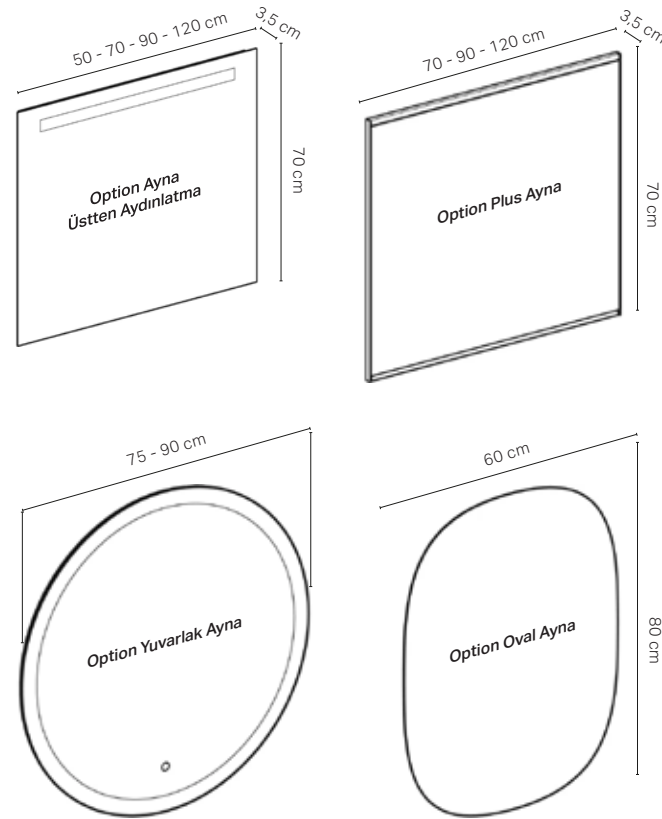

Option Oval Ayna (Yatay Montaj)

ONE aynalı dolap

ONE nişli aynalı dolap

Option Plus aynalı ve aydınlatmalı dolap

Option aynalı dolap

Option Oval Ayna yatay veya dikey monte edilebilir.

AYNALAR

Kod	Ürün Tanımı	Liste Fiyatı	Kampanya Fiyatı
502.804.00.1	Option ayna, üstten aydınlatma, 50 cm	14.279 TL	8.100 TL
502.806.00.1	Option ayna, üstten aydınlatma, 70 cm	15.746 TL	8.980 TL
502.808.00.1	Option ayna, üstten aydınlatma, 90 cm	17.066 TL	9.400 TL
502.810.00.1	Option ayna, üstten aydınlatma, 120 cm	19.951 TL	11.300 TL
502.798.00.1	Option yuvarlak doğrudan ve dolaylı aydınlatmalı ayna, D=75 cm	33.204 TL	16.800 TL
502.799.00.1	Option yuvarlak doğrudan ve dolaylı aydınlatmalı ayna, D=90 cm	35.698 TL	18.200 TL
502.800.00.1	Option oval dolaylı aydınlatmalı ayna, 60x80 cm	20.392 TL	10.400 TL
502.782.00.1	Option Plus doğrudan ve dolaylı aydınlatmalı ayna, 75 cm	45.282 TL	22.960 TL
502.783.00.1	Option Plus doğrudan ve dolaylı aydınlatmalı ayna, 90 cm	48.313 TL	24.500 TL
502.785.00.1	Option Plus doğrudan ve dolaylı aydınlatmalı ayna, 120 cm	55.013 TL	27.900 TL