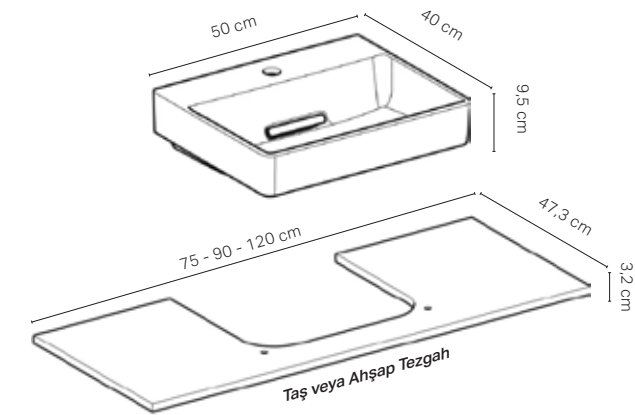

ONE CleanDrain sol etajerli lavabo

ONE CleanDrain etajerli lavabo

iCon Light etajerli lavabo

ONE dikdörtgen çanak lavabo, CleanDrain

ETAJERLİ LAVABOLAR

Ürün Kodu	Ürün Tanımı	Renk	Liste Fiyatı	Kampanya Fiyatı
505.039.00.1	ONE CleanDrain, sağ etajerli lavabo, 90 cm, batarya delikli, KeraTect®	Geberit Beyazı	38.582 TL	23.400 TL
505.042.00.1	ONE CleanDrain, sağ etajerli lavabo, 90 cm, batarya deliksiz, KeraTect®	Geberit Beyazı	38.582 TL	23.400 TL
505.043.00.1	ONE CleanDrain, sol etajerli lavabo, 90 cm, batarya delikli, KeraTect®	Geberit Beyazı	38.582 TL	23.400 TL
505.044.00.1	ONE CleanDrain, sol etajerli lavabo, 90 cm, batarya deliksiz, KeraTect®	Geberit Beyazı	38.582 TL	23.400 TL
505.004.00.1	ONE CleanDrain, etajerli lavabo, 75 cm, batarya delikli, KeraTect®	Geberit Beyazı	31.736 TL	22.400 TL
505.003.00.1	ONE CleanDrain etajerli lavabo, 75 cm, batarya deliksiz, KeraTect®	Geberit Beyazı	31.736 TL	22.400 TL
505.006.00.1	ONE CleanDrain etajerli lavabo, 90 cm, batarya delikli, KeraTect®	Geberit Beyazı	37.946 TL	24.700 TL
505.005.00.1	ONE CleanDrain etajerli lavabo, 90 cm, batarya deliksiz, KeraTect®	Geberit Beyazı	37.946 TL	24.700 TL
505.017.00.1	ONE CleanDrain etajerli lavabo, 120 cm, batarya delikli, KeraTect®	Geberit Beyazı	50.269 TL	27.900 TL
505.016.00.1	ONE CleanDrain etajerli lavabo, 120 cm, batarya deliksiz, KeraTect®	Geberit Beyazı	50.269 TL	27.900 TL
501.839.00.1*	iCon Light etajerli lavabo, batarya delikli, 75 cm	Geberit Beyazı	21.223 TL	10.400 TL
501.839.00.3*	iCon Light etajerli lavabo, batarya deliksiz, 75 cm	Geberit Beyazı	21.223 TL	10.400 TL
501.840.00.1*	iCon Light etajerli lavabo, batarya delikli, 90 cm	Geberit Beyazı	27.287 TL	13.400 TL
501.840.00.3*	iCon Light etajerli lavabo batarya deliksiz, 90 cm	Geberit Beyazı	27.287 TL	13.400 TL
152.073.21.1	Yer tasarruflu sifon + Süzgeç seti	Beyaz, Krom		