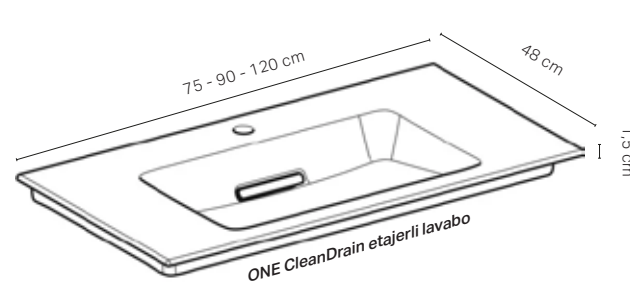

ONE CleanDrain sol etajerli lavabo

ONE CleanDrain etajerli lavabo

iCon Light etajerli lavabo

ONE dikdörtgen çanak lavabo, CleanDrain

ETAJERLİ LAVABOLAR

Ürün Kodu	Ürün Tanımı	Renk	Liste Fiyatı	Kampanya Fiyatı
505.039.00.1	ONE CleanDrain, sağ etajerli lavabo, 90 cm, batarya delikli, KeraTect®	Geberit Beyazı	38.582 TL	23.400 TL
505.042.00.1	ONE CleanDrain, sağ etajerli lavabo, 90 cm, batarya deliksiz, KeraTect®	Geberit Beyazı	38.582 TL	23.400 TL
505.043.00.1	ONE CleanDrain, sol etajerli lavabo, 90 cm, batarya delikli, KeraTect®	Geberit Beyazı	38.582 TL	23.400 TL
505.044.00.1	ONE CleanDrain, sol etajerli lavabo, 90 cm, batarya deliksiz, KeraTect®	Geberit Beyazı	38.582 TL	23.400 TL
505.004.00.1	ONE CleanDrain, etajerli lavabo, 75 cm, batarya delikli, KeraTect®	Geberit Beyazı	31.736 TL	22.400 TL
505.003.00.1	ONE CleanDrain etajerli lavabo, 75 cm, batarya deliksiz, KeraTect®	Geberit Beyazı	31.736 TL	22.400 TL
505.006.00.1	ONE CleanDrain etajerli lavabo, 90 cm, batarya delikli, KeraTect®	Geberit Beyazı	37.946 TL	24.700 TL
505.005.00.1	ONE CleanDrain etajerli lavabo, 90 cm, batarya deliksiz, KeraTect®	Geberit Beyazı	37.946 TL	24.700 TL
505.017.00.1	ONE CleanDrain etajerli lavabo, 120 cm, batarya delikli, KeraTect®	Geberit Beyazı	50.269 TL	27.900 TL
505.016.00.1	ONE CleanDrain etajerli lavabo, 120 cm, batarya deliksiz, KeraTect®	Geberit Beyazı	50.269 TL	27.900 TL
501.839.00.1*	iCon Light etajerli lavabo, batarya delikli, 75 cm	Geberit Beyazı	21.223 TL	10.400 TL
501.839.00.3*	iCon Light etajerli lavabo, batarya deliksiz, 75 cm	Geberit Beyazı	21.223 TL	10.400 TL
501.840.00.1*	iCon Light etajerli lavabo, batarya delikli, 90 cm	Geberit Beyazı	27.287 TL	13.400 TL
501.840.00.3*	iCon Light etajerli lavabo batarya deliksiz, 90 cm	Geberit Beyazı	27.287 TL	13.400 TL
152.073.21.1	Yer tasarruflu sifon + Süzgeç seti	Beyaz, Krom		