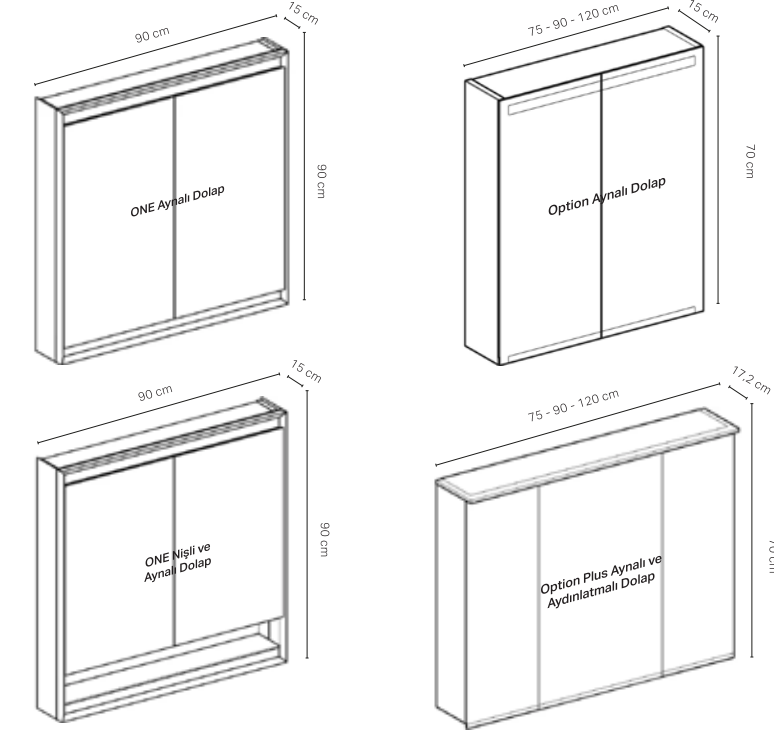

AYNALI DOLAPLAR

Kod	Ürün Tanımı	Liste Fiyatı	Kampanya Fiyatı
500.205.00.1*	Option aynalı dolap, 75x70 cm	42.370 TL	25.000 TL
500.583.00.1*	Option aynalı dolap, 90x70 cm	43.355 TL	26.000 TL
500.207.00.1*	Option aynalı dolap, 120x70 cm	52.141 TL	31.000 TL
500.206.00.1	Geberit Option Plus aynalı ve aydınlatmalı dolap, 75x70 cm	49.801 TL	30.300 TL
500.594.00.1	Geberit Option Plus aynalı ve aydınlatmalı dolap, 90x70 cm	54.328 TL	33.000 TL
500.592.00.1	Geberit Option Plus aynalı ve aydınlatmalı dolap, 120x70 cm	63.562 TL	38.700 TL
505.833.00.2	ONE aynalı dolap, nişli ve ComfortLight özellikli, sıva üstü montaj, 90x90 cm	80.192 TL	58.300 TL
505.813.00.2	ONE aynalı dolap, ComfortLight özellikli, sıva üstü montaj, 90x90 cm	80.192 TL	58.300 TL
505.835.00.2	ONE aynalı dolap, nişli ve ComfortLight özellikli, sıva üstü montaj, 120x90 cm	97.450 TL	70.500 TL
505.815.00.2	ONE aynalı dolap, ComfortLight özellikli, sıva üstü montaj, 120x90 cm	97.450 TL	70.500 TL
510100000	Makyaj aynası		
510010000	Manyetik tutucu		

* Option aynalı dolap fiyatına makyaj aynası (510100000) ve mıknatıslı tutucu (510010000) eklenmiştir. Müşteri siparişi oluştururken kodlar ayrıca eklenmelidir.

• Kampanya içerisinde yer alan ürünler için tavsiye edilen satış fiyatlarıdır ve fiyatlara KDV dahildir.